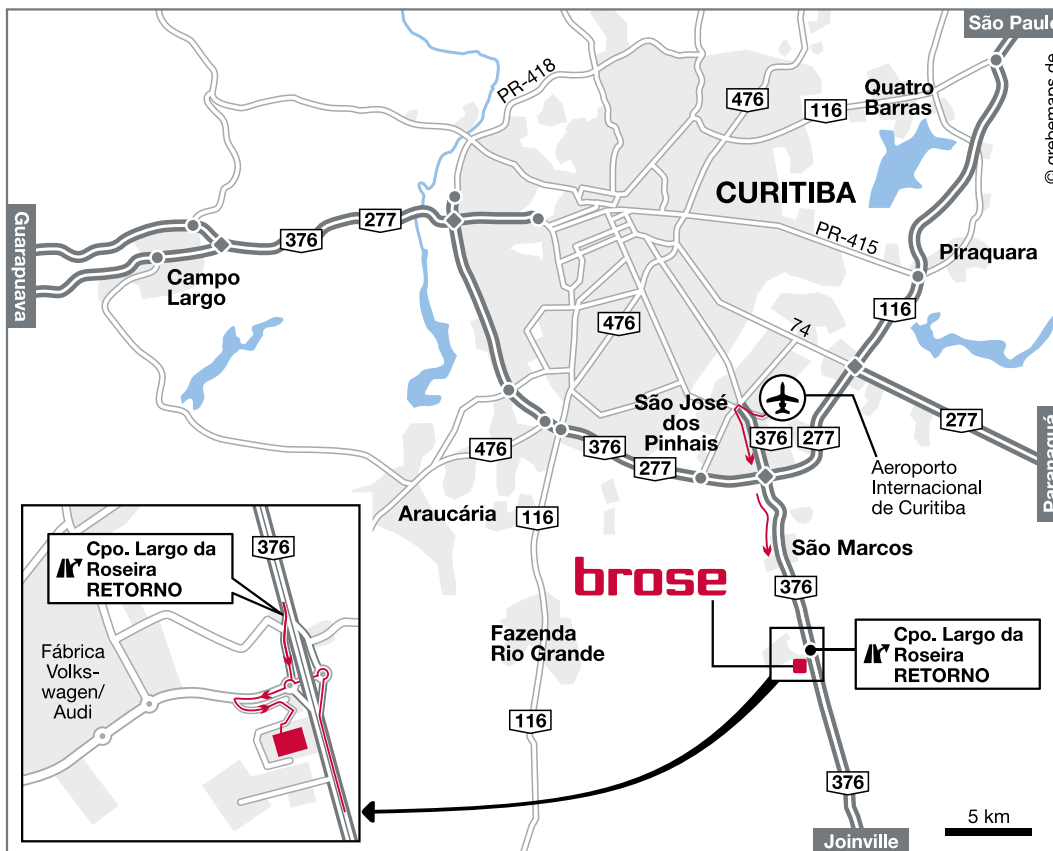

Brose do Brasil Ltda.

Rua Max Brose 171
Campo Largo da Roseira
CEP 83090-670, São José dos Pinhais
Paraná
Brazil

Tel: +55 41 3381 2080
Fax: +55 41 3381 2096
Email: curitiba@brose.com

GPS coordinates:
Longitude: 25° 40' 03" W
Latitude: 49° 09' 16" S

Approaching from Curitiba, take the BR-376 towards Florianópolis / P. Alegre. Take the exit for Distr. Industrial / Bairro Inhaíva / Retorno. Continue on this road until you come to a roundabout, then take the first exit on the right. Then take the first turning on the left. Continue along this road and you will come to Brose.

Brose do Brasil Ltda.

Rua Max Brose 171
Campo Largo da Roseira
CEP 83090-670, São José dos Pinhais
Paraná
Brasilien

Telefon: +55 41 3381 2080
Telefax: +55 41 3381 2096
E-Mail: curitiba@brose.com

GPS-Koordinaten:
Länge: 25° 40' 03" W
Breite: 49° 09' 16" S

Aus Richtung Curitiba kommend nehmen Sie die BR-376 Richtung Florianópolis / P. Alegre. Folgen Sie der Straße bis zur Ausfahrt Richtung Distr. Industrial / Bairro Inhaíva / Retorno. Fahren Sie bis zum Kreisverkehr und nehmen Sie dort die erste Ausfahrt nach rechts. Nehmen Sie die nächste Möglichkeit um links abzubiegen. Folgen Sie der Straße und Sie gelangen zu Brose.