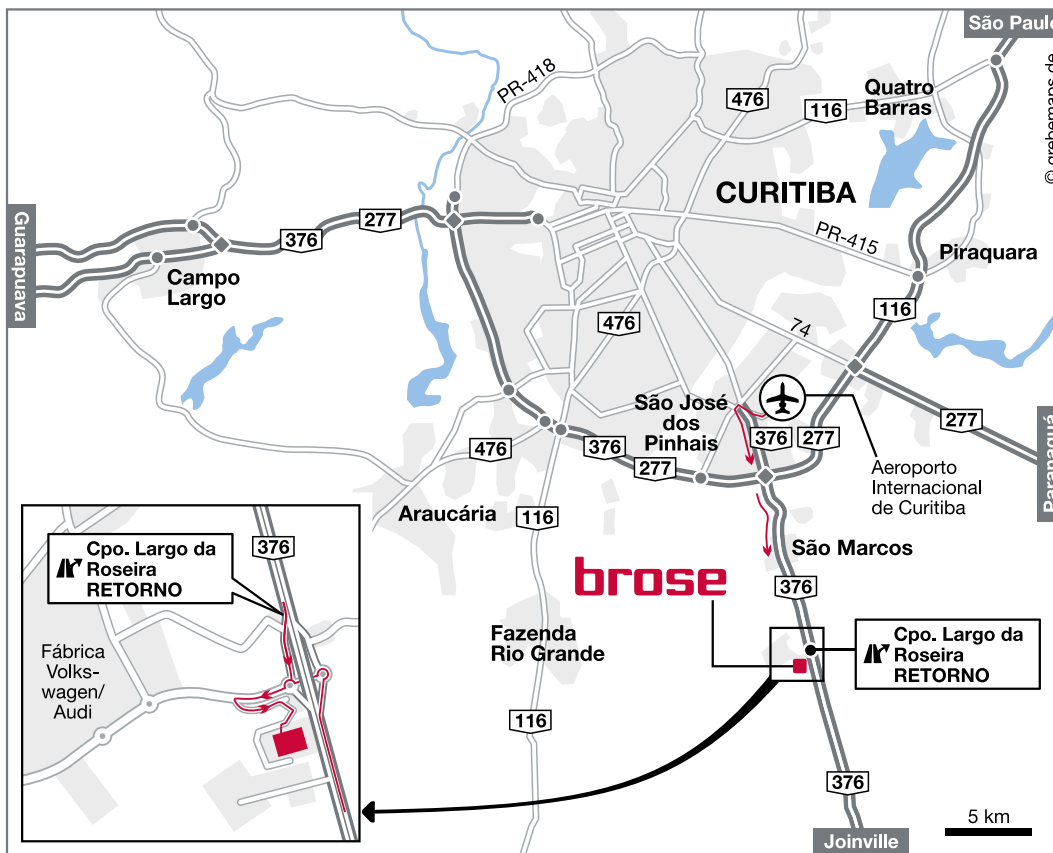

Brose do Brasil Ltda.

Rua Max Brose 171
Campo Largo da Roseira
CEP 83090-670, São José dos Pinhais
Paraná
Brazil

Tel: +55 41 3381 2080
Fax: +55 41 3381 2096
Email: curitiba@brose.com

GPS coordinates:
Longitude: 25° 40' 03" W
Latitude: 49° 09' 16" S

Approaching from Curitiba, take the BR-376 towards Florianópolis / P. Alegre. Take the exit for Distr. Industrial / Bairro Inhaíva / Retorno. Continue on this road until you come to a roundabout, then take the first exit on the right. Then take the first turning on the left. Continue along this road and you will come to Brose.

Brose do Brasil Ltda.

Rua Max Brose 171
Campo Largo da Roseira
CEP 83090-670, São José dos Pinhais
Paraná
Brasilien

Telefon: +55 41 3381 2080
Telefax: +55 41 3381 2096
E-Mail: curitiba@brose.com

GPS-Koordinaten:
Länge: 25° 40' 03" W
Breite: 49° 09' 16" S

Aus Richtung Curitiba kommend nehmen Sie die BR-376 Richtung Florianópolis / P. Alegre. Folgen Sie der Straße bis zur Ausfahrt Richtung Distr. Industrial / Bairro Inhaíva / Retorno. Fahren Sie bis zum Kreisverkehr und nehmen Sie dort die erste Ausfahrt nach rechts. Nehmen Sie die nächste Möglichkeit um links abzubiegen. Folgen Sie der Straße und Sie gelangen zu Brose.