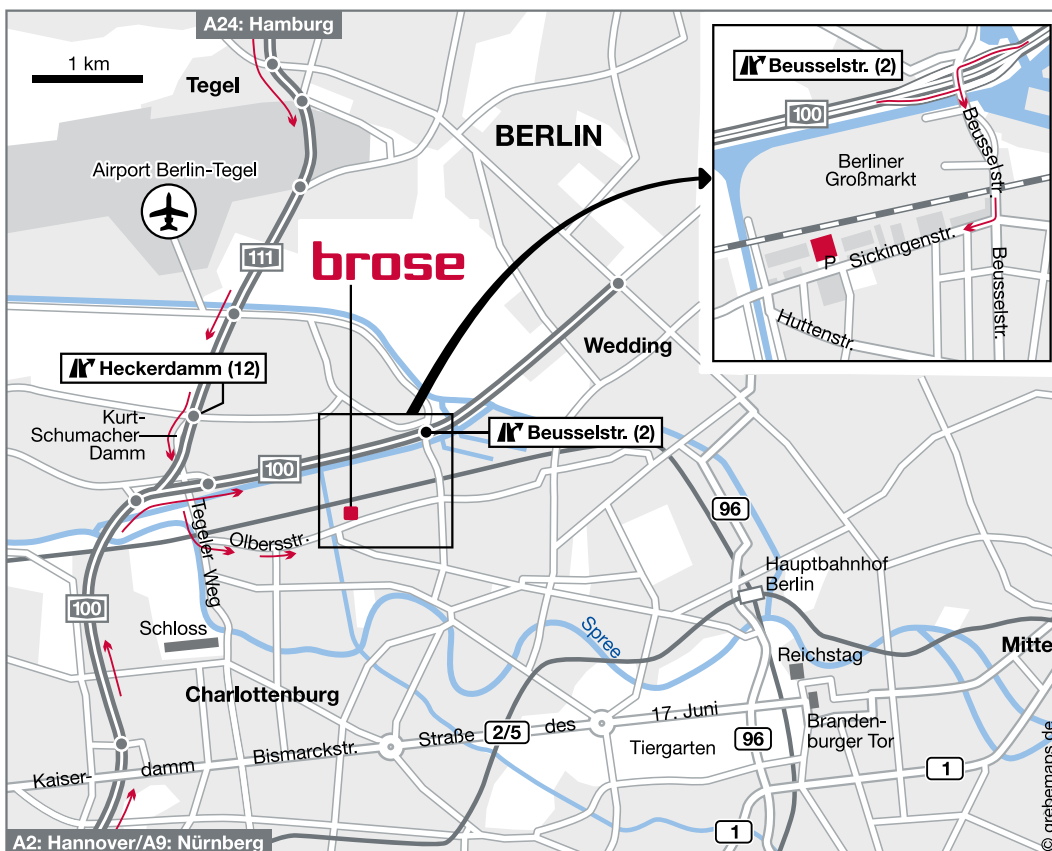

**Brose Fahrzeugteile GmbH & Co. KG, Berlin**

Sickingenstr. 29-38  
10553 Berlin  
Germany

Tel: +49 30 343498 0  
Fax: +49 30 343498 170  
E-Mail: berlin@brose.com

GPS coordinates:  
Longitude: 13° 19' 9" E  
Latitude: 52° 31' 53" N

**By Car:**

Take the exit "Beusselstraße" when approaching from the A100 towards Wedding/Reinickendorf. Turn right into Sickingenstraße after crossing the bridge. You will see Brose after approximately 600 meters on your right hand side.

**By public transport:**

From Schönefeld Airport, take the airport-express (FEX) 19840, 19842 or 19844 (urban railway) up to Gesundbrunnen – the journey will take around 45 minutes. Afterwards please change to S42 direction Westkreuz as far as Beusselstr. From main railway station in Berlin, take the bus 123 direction Saatwinkler Damm/Mäckeritzwiesen up to the Beusselstraße stop. The journey will take approximately 10-15 minutes. Brose is a 10-minute walk from Beusselstraße.

**Mit den Öffentlichen Verkehrsmitteln:**

Vom Flughafen Schönefeld aus fahren Sie ca. 45 Minuten mit Flughafen-Express (FEX) 19840, 19842 oder 19844 bis zur Haltestelle Gesundbrunnen. Anschließend steigen Sie in die S42 Richtung Westkreuz bis Beusselstr. Vom Hauptbahnhof Berlin bringt Sie der Bus 123 Richtung Saatwinkler Damm/ Mäckeritzwiesen in ca. 10-15 Minuten zur Haltestelle Beusselstraße. Von der Haltestelle Beusselstraße erreichen Sie Brose in 10 Minuten.