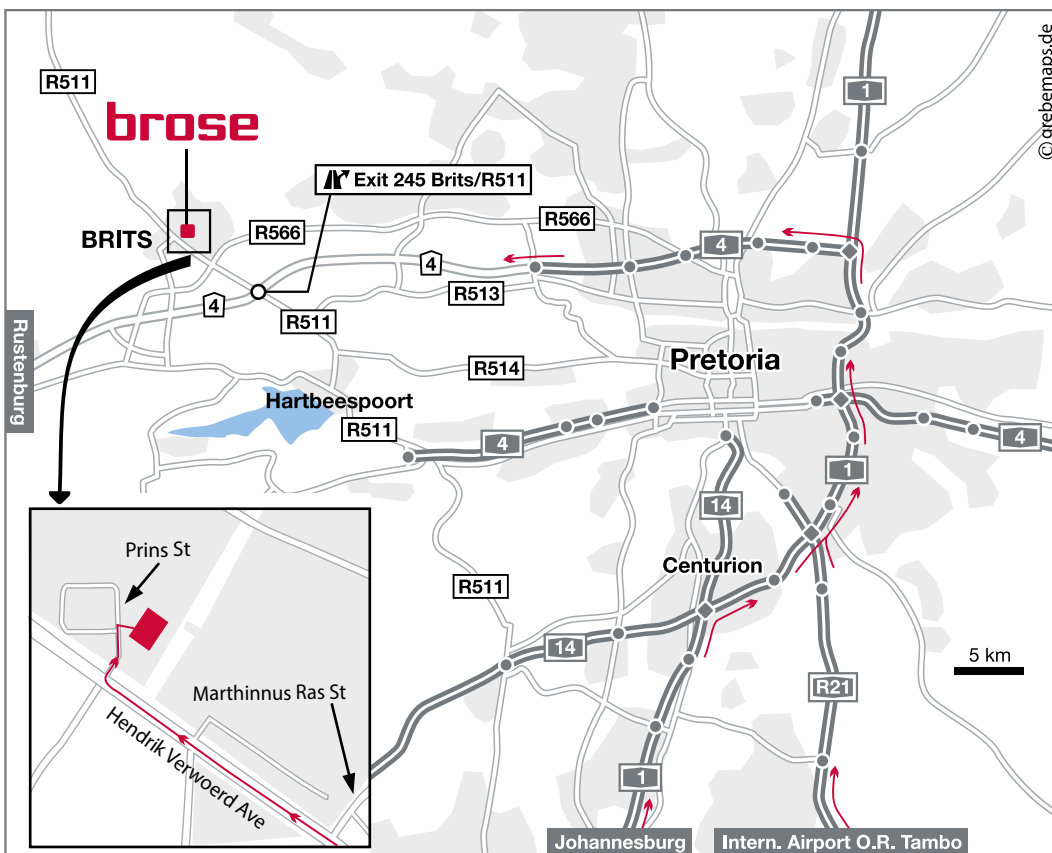

GPS coordinates:

Longitude: 27° 48' 37" E

Latitude: 25° 38' 44" S

Approaching from Johannesburg or O.R. Tambo Airport, take the N1 towards Pretoria. Then branch off onto the N4 towards Rustenburg and continue on this road for approximately 50 km until Exit 245 to Brits / R511. Turn right towards Brits and go straight ahead to the main intersection approaching Brits (4km). Continue straight along this road for 2km, and you will come to RG Brose on the right-hand side of the road.

GPS-Koordinaten:
 Länge: 27° 48' 37" E
 Breite: 25° 38' 44" S

Von Johannesburg oder dem Flughafen O.R. Tambo kommend, nehmen Sie die N1 in Richtung Pretoria. Biegen Sie dann auf die N4 in Richtung Rustenburg ab und fahren Sie auf dieser Straße etwa 50 km bis zur Ausfahrt 245 nach Brits / R511. Biegen Sie rechts ab in Richtung Brits und fahren Sie geradeaus bis zur Hauptkreuzung in Richtung Brits (4 km). Fahren Sie auf dieser Straße 2 km geradeaus, bis Sie RG Brose auf der rechten Straßenseite finden.