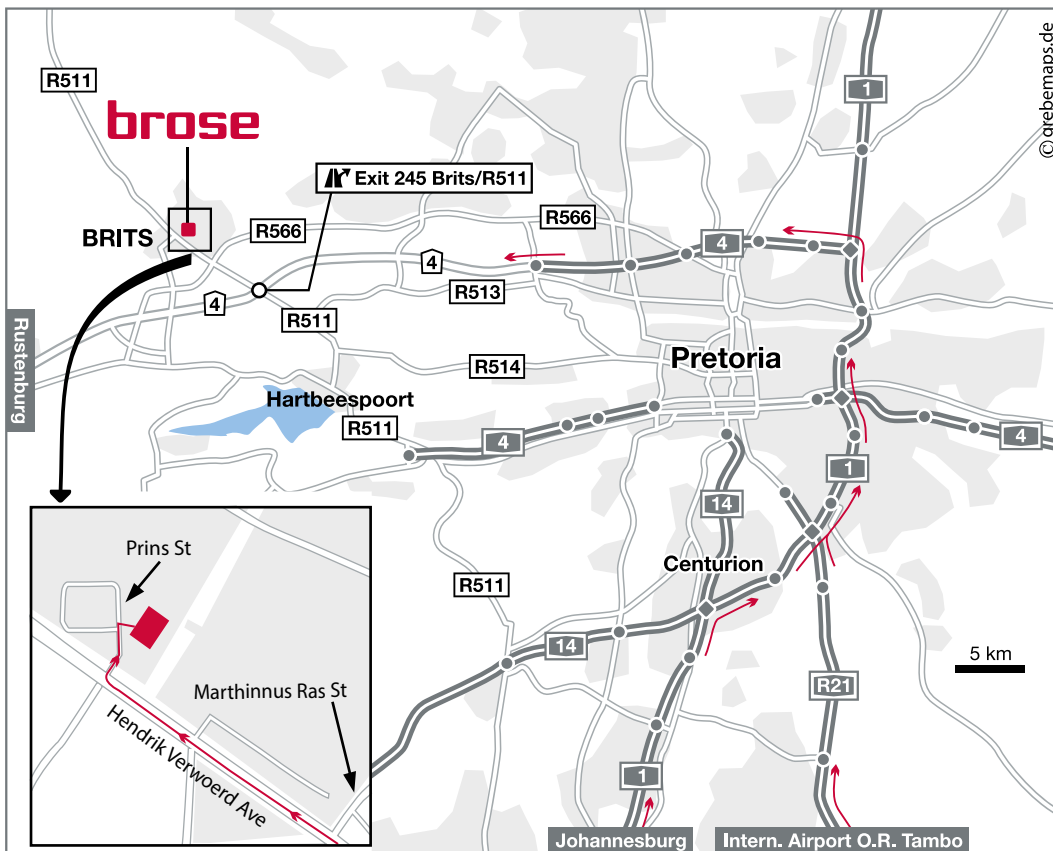

RG Brose Automotive Components (Pty.) Ltd.

94 Henrik Verwoerd Avenue
Industrial Sites
Brits, North-West Province,
0250 South Africa

Tel: +27 12 250 23 84

Fax: +27 12 250 27 23

Email: rgbrose@rgbrose.co.za

GPS coordinates:

Longitude: 27° 48' 37" E

Latitude: 25° 38' 44" S

Approaching from Johannesburg or O.R. Tambo Airport, take the N1 towards Pretoria. Then branch off onto the N4 towards Rustenburg and continue on this road for approximately 50 km until Exit 245 to Brits / R511. Turn right towards Brits and go straight ahead to the main intersection approaching Brits (4km). Continue straight along this road for 2km, and you will come to RG Brose on the right-hand side of the road.

GPS-Koordinaten:
 Länge: 27° 48' 37" E
 Breite: 25° 38' 44" S

Von Johannesburg oder dem Flughafen O.R. Tambo kommend, nehmen Sie die N1 in Richtung Pretoria. Biegen Sie dann auf die N4 in Richtung Rustenburg ab und fahren Sie auf dieser Straße etwa 50 km bis zur Ausfahrt 245 nach Brits / R511. Biegen Sie rechts ab in Richtung Brits und fahren Sie geradeaus bis zur Hauptkreuzung in Richtung Brits (4 km). Fahren Sie auf dieser Straße 2 km geradeaus, bis Sie RG Brose auf der rechten Straßenseite finden.