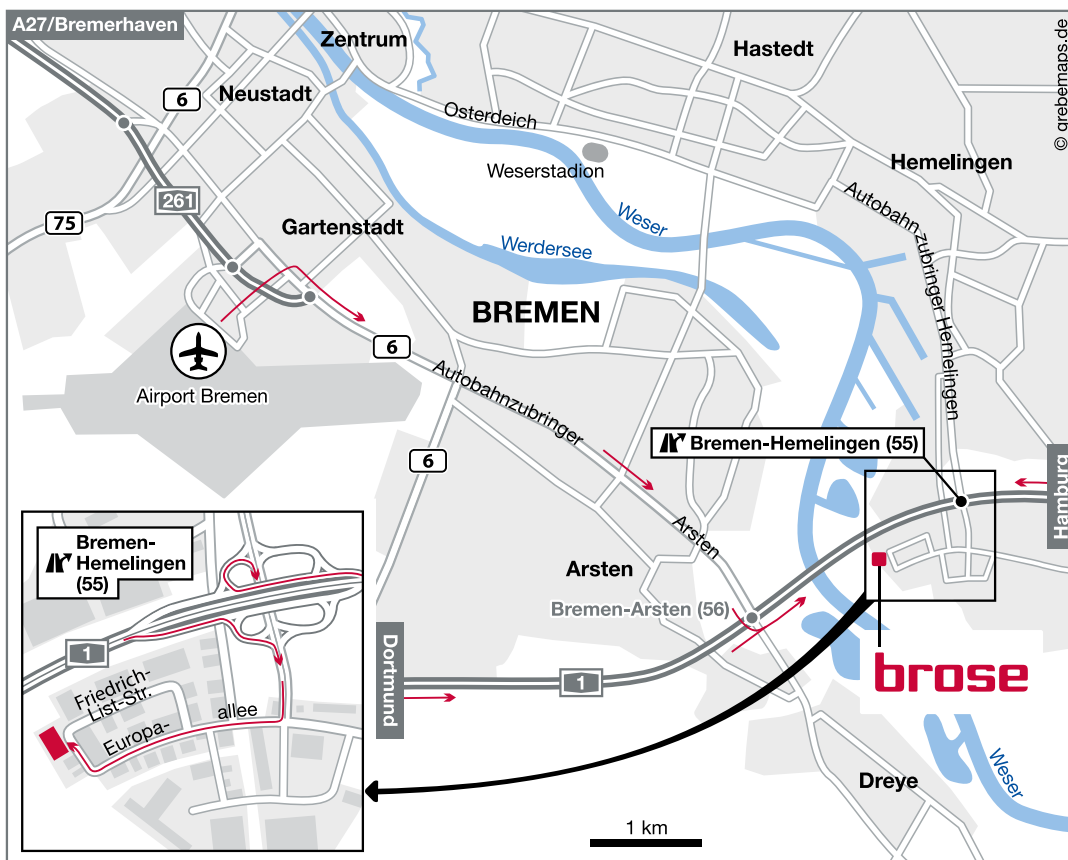

**Brose Fahrzeugteile GmbH & Co. KG, Bremen**

Friedrich-List-Str. 13  
28309 Bremen  
Deutschland

Telefon: +49 421 485 465 100  
Telefax: +49 421 485 465 130  
E-Mail: bremen@brose.com

GPS-Koordinaten:  
Länge: 63° 02' 06" O  
Breite: 8° 52' 31" N

Vom Flughafen kommend nehmen Sie den Autobahnzubringer auf die A1 Richtung Hamburg. An der Ausfahrt Bremen-Hemelingen verlassen Sie die Autobahn wieder und folgen den Beschilderungen Richtung Hansalinie. Biegen Sie an der Kreuzung rechts ab auf die Europaallee. Nehmen Sie anschließend die zweite Möglichkeit um rechts abzubiegen in die Friedrich-List-Straße. Folgen Sie der Straße und Sie finden Brose auf der linken Seite.

**Brose Fahrzeugteile GmbH & Co. KG, Bremen**

Friedrich-List-Str. 13  
28309 Bremen  
Germany

Tel: +49 421 485 465 100  
Fax: +49 421 485 465 130  
E-Mail: bremen@brose.com

GPS coordinates:  
Longitude: 63° 02' 06" E  
Latitude: 8° 52' 31" N

From the airport, take the autobahn feeder road on to the A1 heading towards Hamburg. Leave the autobahn at the Bremen-Hemelingen exit and follow signs to Hansalinie. At the intersection turn right on to Europaallee. Then take the second turning on the right on to Friedrich-List-Straße. Continue along this road until you see Brose on the left-hand side.