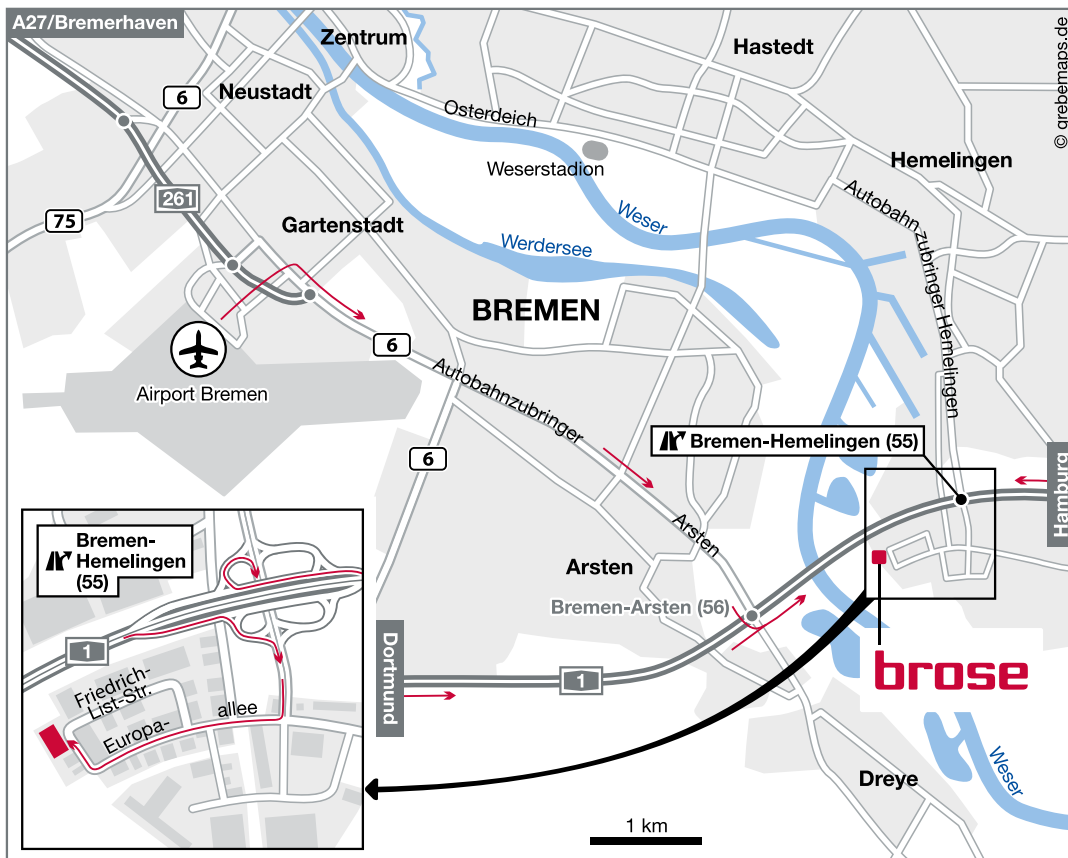

**Brose Fahrzeugteile GmbH & Co. KG, Bremen**

Friedrich-List-Str. 13  
28309 Bremen  
Deutschland

Telefon: +49 421 485 465 100  
Telefax: +49 421 485 465 130  
E-Mail: bremen@brose.com

GPS-Koordinaten:  
Länge: 63° 02' 06" O  
Breite: 8° 52' 31" N

Vom Flughafen kommend nehmen Sie den Autobahnzubringer auf die A1 Richtung Hamburg. An der Ausfahrt Bremen-Hemelingen verlassen Sie die Autobahn wieder und folgen den Beschilderungen Richtung Hansalinie. Biegen Sie an der Kreuzung rechts ab auf die Europaallee. Nehmen Sie anschließend die zweite Möglichkeit um rechts abzubiegen in die Friedrich-List-Straße. Folgen Sie der Straße und Sie finden Brose auf der linken Seite.

**Brose Fahrzeugteile GmbH & Co. KG, Bremen**

Friedrich-List-Str. 13  
28309 Bremen  
Germany

Tel: +49 421 485 465 100  
Fax: +49 421 485 465 130  
E-Mail: bremen@brose.com

GPS coordinates:  
Longitude: 63° 02' 06" E  
Latitude: 8° 52' 31" N

From the airport, take the autobahn feeder road on to the A1 heading towards Hamburg. Leave the autobahn at the Bremen-Hemelingen exit and follow signs to Hansalinie. At the intersection turn right on to Europaallee. Then take the second turning on the right on to Friedrich-List-Straße. Continue along this road until you see Brose on the left-hand side.