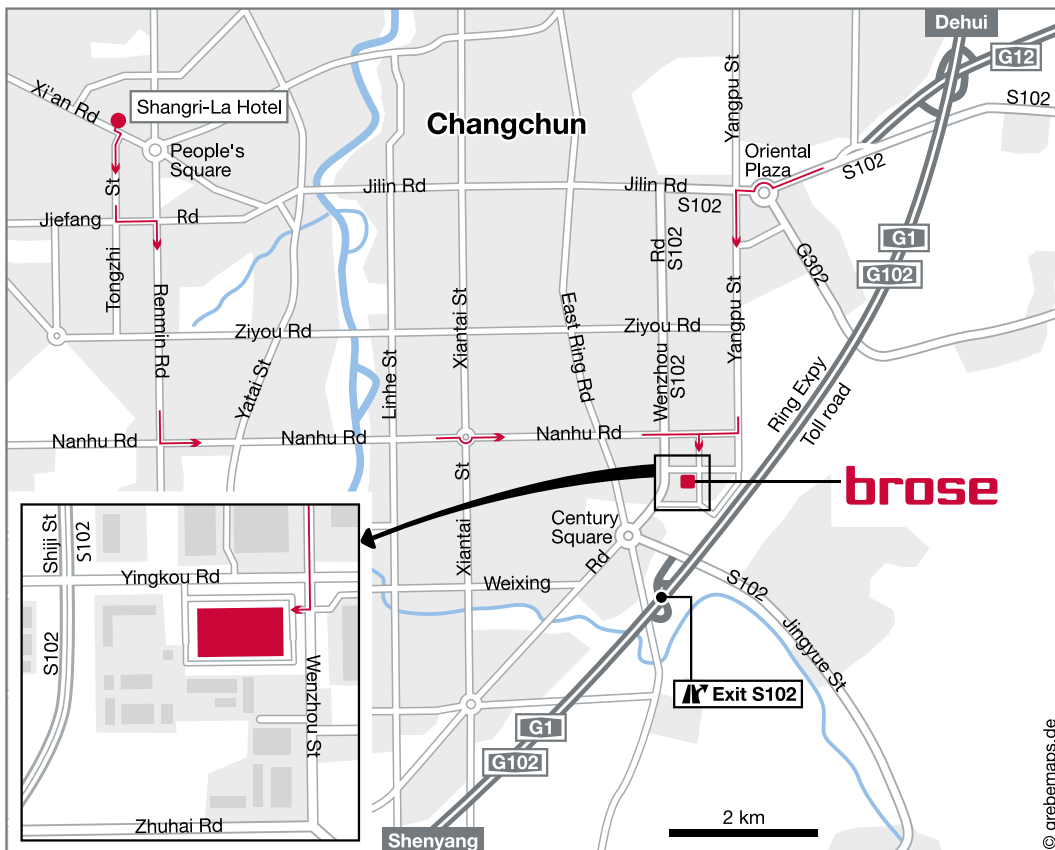

GPS-Koordinaten:  
Länge: 125° 24' 58" O  
Breite: 43° 51' 0" N

Von der G1 bzw G102 kommend nehmen Sie die Ausfahrt S102 und halten Sie sich an der Gabelung links. Fahren Sie auf die Jingyue Street (S 102). Nehmen Sie im Kreisverkehr die erste Ausfahrt und biegen Sie nach ca. 800 m rechts in die Yingkou Road ab. Fahren bis zur Kreuzung mit der Wen Zhou Street und biegen Sie erneut rechts ab. Brose befindet sich auf der rechten Seite.

Vom Shangri-La Hotel kommend folgen Sie der Xi An Road und fahren dann rechts in die Tong Zhi Street. Biegen Sie danach links in die Jie Fang Road ab und an der Kreuzung Ren Min Street fahren Sie rechts. Folgen Sie der Ren Min Street bis zur Nan Hu Road und biegen Sie links ab. Nach ungefähr 20 Minuten fahren Sie rechts in die Wen Zhou Street. Brose befindet sich auf der rechten Seite an der Kreuzung Wen Zhou Street und Ying Kou Road.

GPS coordinates:  
Longitude: 125° 24' 58" E  
Latitude: 43° 51' 0" N

Coming from the G1 / G102, take Exit S102 and stay in the left-hand lane where the road forks. Continue along Jingyue Street (S 102). At the roundabout take the first exit and after approximately 800 m turn right on to Yingkou Road. Continue on this road till you come to the intersection with Wen Zhou Street, then turn right. Brose is on the right-hand side.

Coming from the Shangri-La Hotel, take the Xi An Road and then turn right on to Tong Zhi Street. Then turn left on to Jie Fang Road and turn right at the intersection with Ren Min Avenue. Continue along Ren Min Avenue until you come to Nan Hu Road then turn left onto this road. After approximately 20 minutes, turn right on to Wen Zhou Street. Brose is on the right-hand side at the junction where Ying Kou Road crosses Wen Zhou Street.