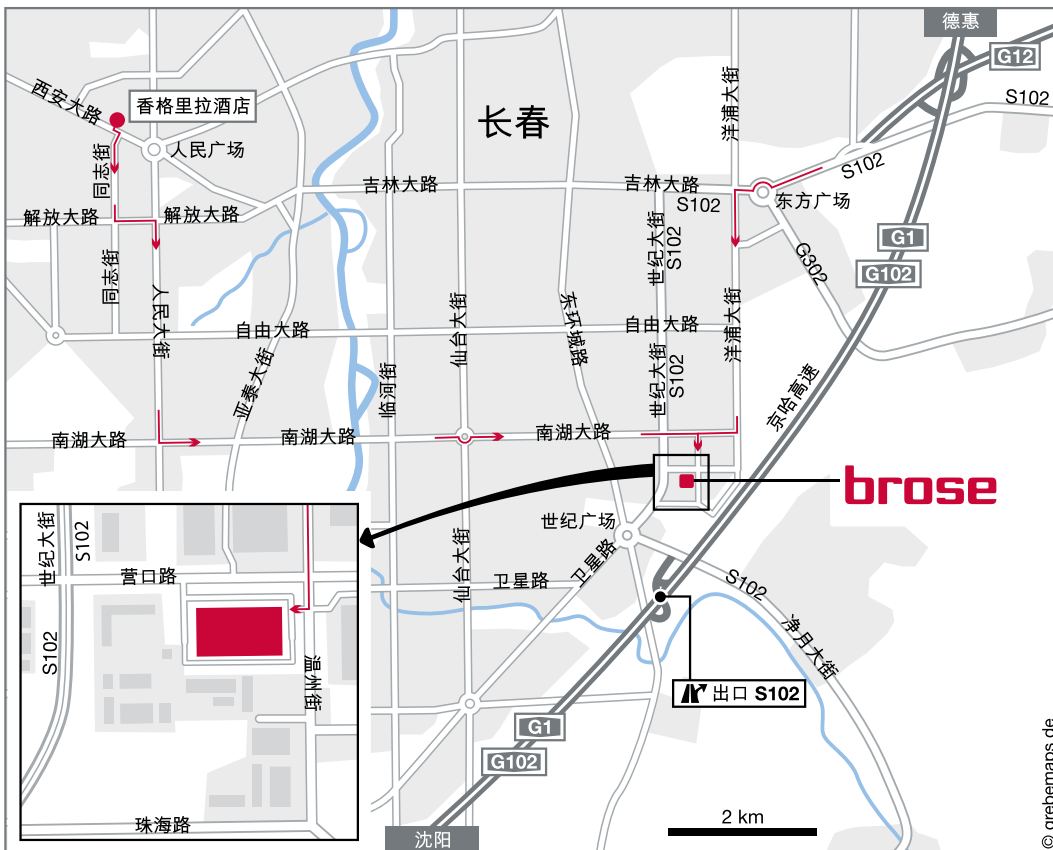

长春博泽汽车部件有限公司
中国吉林省长春市
经济技术开发区温州街1177号
130033

电话： +86 431 8499 1003
传真： +86 431 8499 1100
电子邮箱： changchun@brose.com

GPS坐标
经度：125° 24' 58" E
纬度：43° 51' 0" N

在G1/G102国道上行驶，从S102出口驶出，走左侧车道，继续延净月大街行驶，从环岛的第一个出口驶出，行驶800米后，右转进入营口路。沿营口路行驶至与温州街交汇处，右转，长春博泽就在马路右侧。从香格里拉酒店出来后，沿西安大路行驶，右转进入同志街，沿同志街行驶至与解放大路交汇处，左转进入解放大路，沿解放大路行驶至与人民大街交汇处，右转进入人民大街。沿人民大街直行至与南湖大路交汇处，左转进入南湖大路，沿南湖大路直行，过赛德广场继续直行，到温州街路口右转，进入温州街，前行至与营口路交汇处，长春博泽就在您的右侧。