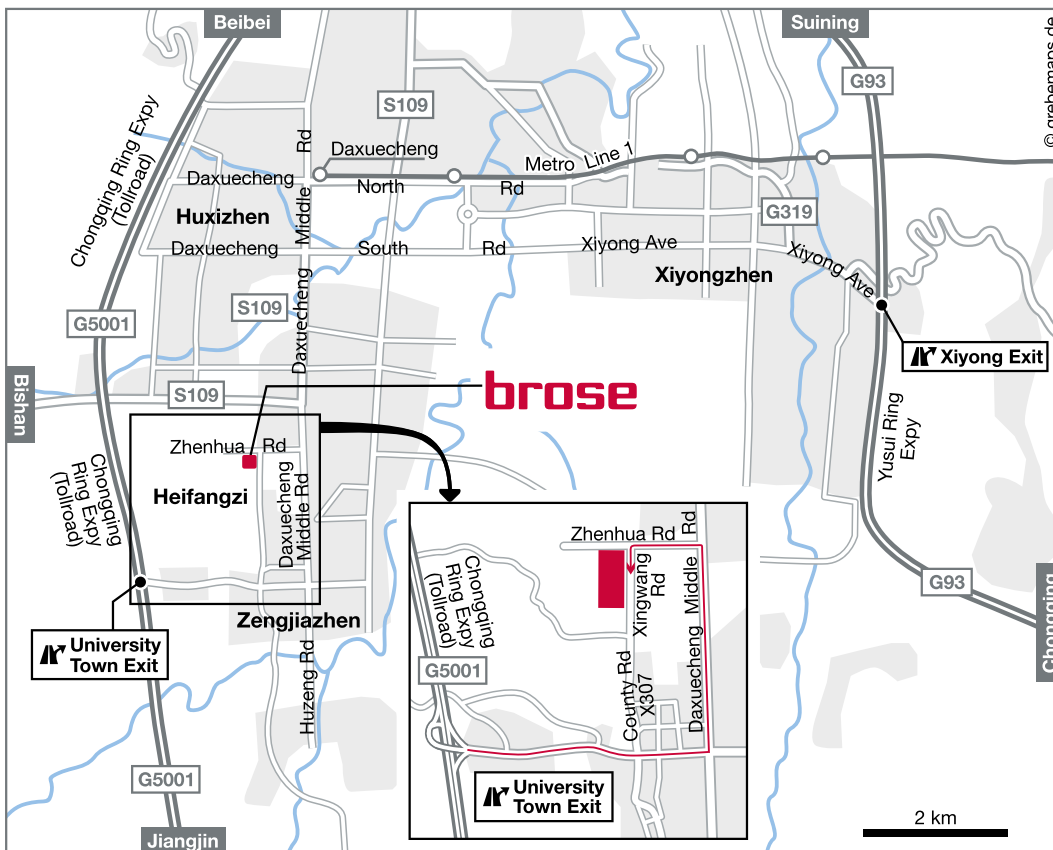

GPS-Koordinaten:  
Länge: 106° 17' 54" O  
Breite: 29° 34' 23" N

Von der G5001 „Chongqing Ring Expy Toll Road“ kommend nehmen Sie die Ausfahrt „Universitätsstadt“. Folgen Sie der Straße bis zur Kreuzung mit der Daxuecheng Middle Road und biegen Sie dort links ab. Fahren Sie in die zweite Straße auf der linken Seite (Zhenhua Road) und biegen Sie anschließend wieder links in die Xingwang Road. Sie finden Brose auf der rechten Seite.

Von der G93 kommend nehmen Sie die Ausfahrt „Xiyong“ und folgen Sie der Xiyong Avenue in die Daxuecheng South Road, bis Sie zur Kreuzung mit der Daxuecheng Middle Road kommen. Dort biegen Sie links ab und folgen der Straße. Biegen Sie in die dritte Straße auf der rechten Seite in die Zhenhua Road ab und anschließend links in die Xingwang Road. Sie finden Brose auf der rechten Seite.

Coming from the G5001 'Chongqing Ring Expy Toll Road', take the university campus exit. Continue on this road until you come to the intersection with Daxuecheng Middle Road and then turn left. Take the second turning on the left (Zhenhua Road) and then turn left again on to Xingwang Road. You will see Brose on the right-hand side.

Coming from the G93, take the 'Xiyong' exit and drive along Xiyong Avenue on to Daxuecheng South Road, until you come to the intersection with Daxuecheng Middle Road. Turn left here and continue along this road. Take the third turning on the right on to Zhenhua Road and then left on to Xingwang Road. You will see Brose on the right-hand side.