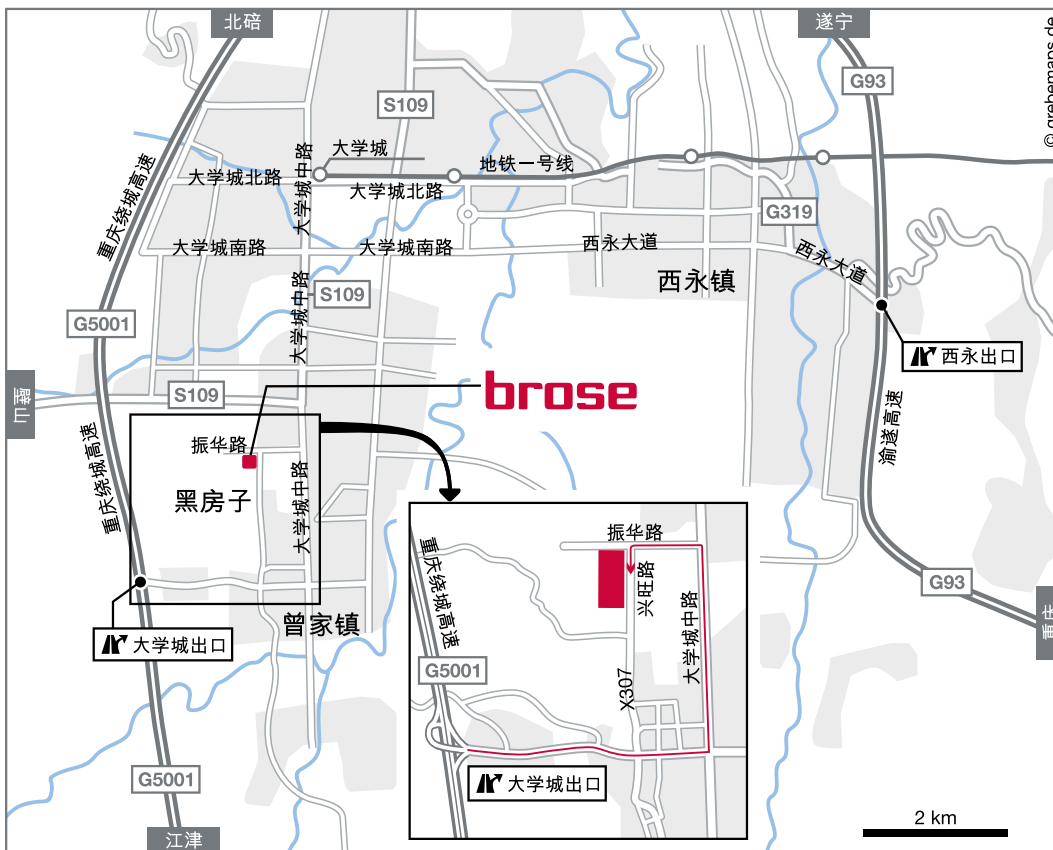

中国重庆市沙坪坝区
兴旺路63号
邮编 401331

电话: +86 23 6591 9040
传真: +86 23 6591 9007
电子邮箱: chongqing@brose.com

导航坐标:
经度: 106° 17' 54" E
纬度: 29° 34' 23" N

自G5001绕城高速方向,于大学城出口下道。前行至与大学城中路的交叉路口,左转上大学城中路。前行至第二个拐角,左转进入振华路。前行至第一个拐角,左转进入兴旺路。您将在道路右边看到重庆博泽。

自G93渝遂高速,于西永出口下道。沿西永大道前行至与大学城中路的交叉路口,左转进入大学城中路。前行第三个拐角,右转进入振华路。前行至第一个拐角,左转进入兴旺路。您将在道路右边看到重庆博泽。