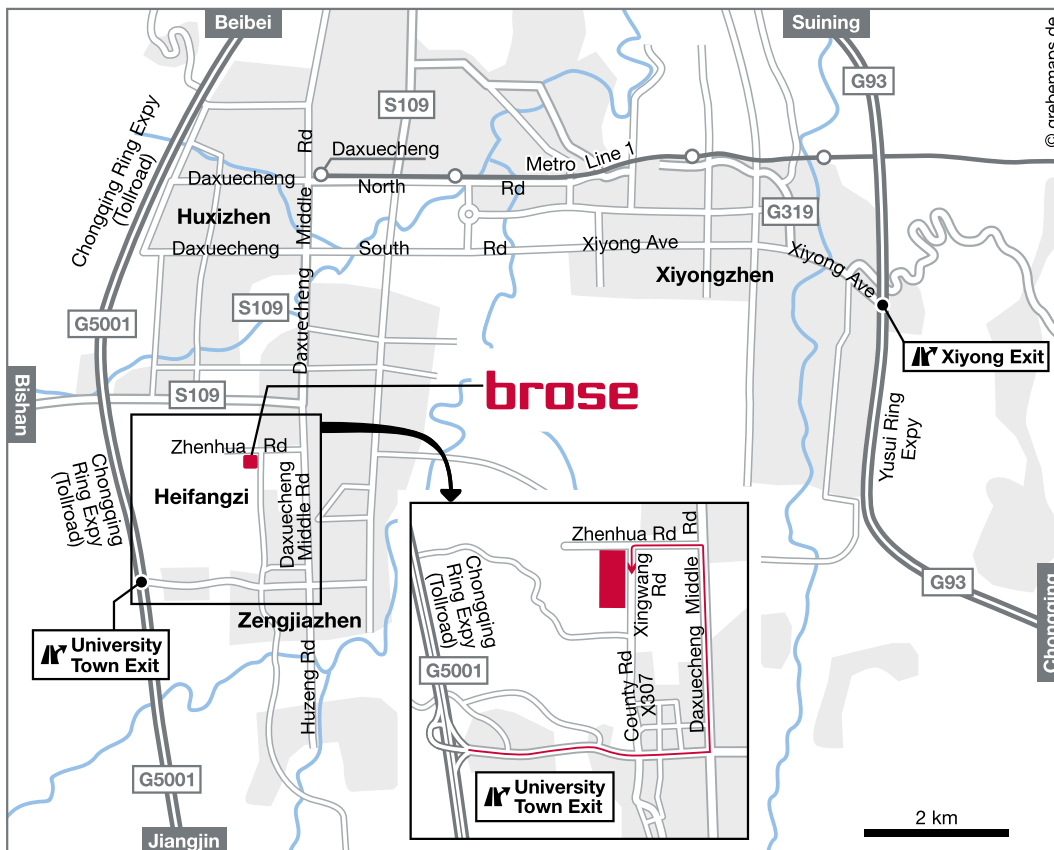

GPS-Koordinaten:  
Länge: 106° 17' 54" O  
Breite: 29° 34' 23" N

Von der G5001 „Chongqing Ring Expy Toll Road“ kommend nehmen Sie die Ausfahrt „Universitätsstadt“. Folgen Sie der Straße bis zur Kreuzung mit der Daxuecheng Middle Road und biegen Sie dort links ab. Fahren Sie in die zweite Straße auf der linken Seite (Zhenhua Road) und biegen Sie anschließend wieder links in die Xingwang Road. Sie finden Brose auf der rechten Seite.

Von der G93 kommend nehmen Sie die Ausfahrt „Xiyong“ und folgen Sie der Xiyong Avenue in die Daxuecheng South Road, bis Sie zur Kreuzung mit der Daxuecheng Middle Road kommen. Dort biegen Sie links ab und folgen der Straße. Biegen Sie in die dritte Straße auf der rechten Seite in die Zhenhua Road ab und anschließend links in die Xingwang Road. Sie finden Brose auf der rechten Seite.

Coming from the G5001 'Chongqing Ring Expy Toll Road', take the university campus exit. Continue on this road until you come to the intersection with Daxuecheng Middle Road and then turn left. Take the second turning on the left (Zhenhua Road) and then turn left again on to Xingwang Road. You will see Brose on the right-hand side.

Coming from the G93, take the 'Xiyong' exit and drive along Xiyong Avenue on to Daxuecheng South Road, until you come to the intersection with Daxuecheng Middle Road. Turn left here and continue along this road. Take the third turning on the right on to Zhenhua Road and then left on to Xingwang Road. You will see Brose on the right-hand side.