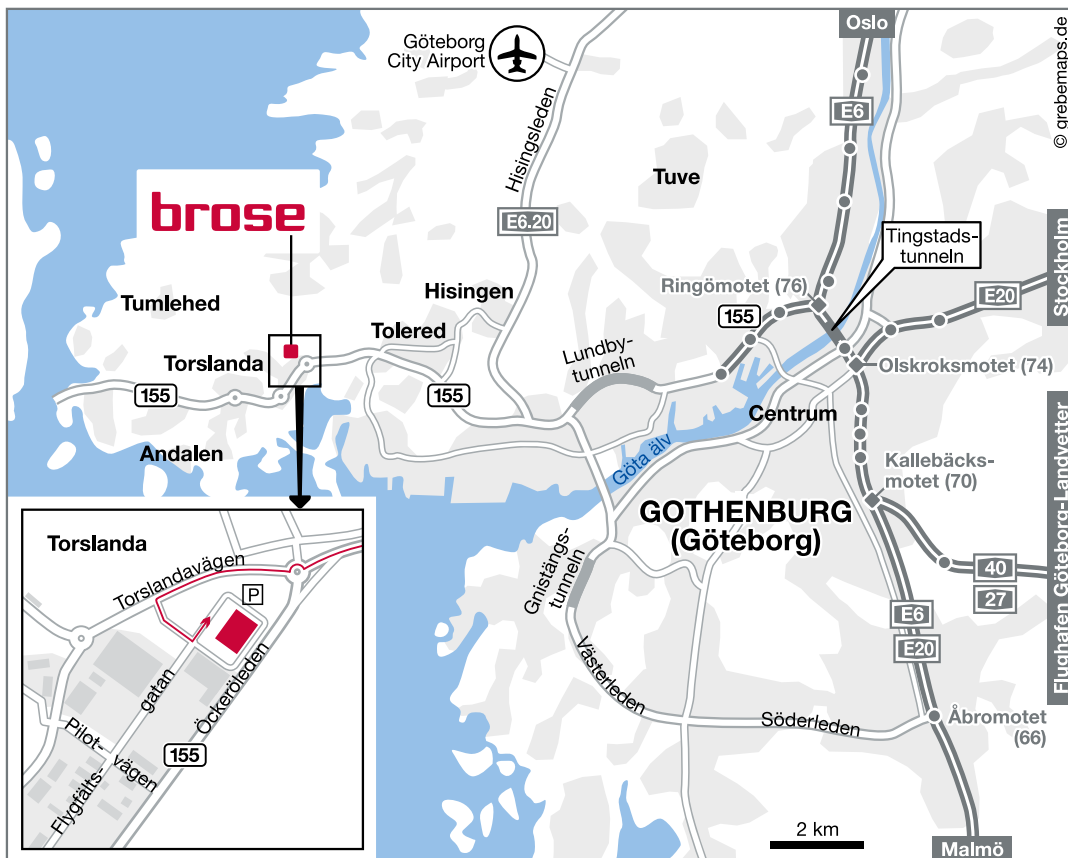

Brose Sweden AB

Flygfältsgatan 4
423 37 Torslanda
Sweden

Tel: +46 31 725 7000
Fax: +46 31 725 7038
E-Mail: goeteborg@brose.com

GPS coordinates:
Longitude: 11° 47' 1" E
Latitude: 57° 42' 42" N

Approaching from the 155, you will come to a roundabout just before Torslanda. Go straight across this roundabout heading for Björlanda. Then take the first turning on the left. At the end of the road, turn left again into Flygfältsgatan. Brose is on the right-hand side.

Brose Sweden AB

Flygfältsgatan 4
423 37 Torslanda
Schweden

Telefon: +46 31 725 7000
Telefax: +46 31 725 7038
E-Mail: goeteborg@brose.com

GPS-Koordinaten:
Länge: 11° 47' 1" O
Breite: 57° 42' 42" N

Von der Bundesstraße 155 kommend erreichen Sie kurz vor Torslanda einen Kreisverkehr. Fahren Sie geradeaus Richtung Björlanda. Biegen Sie anschließend in die erste Straße links ab und am Ende der Straße wieder links in die Flygfältsgatan. Sie finden Brose auf der rechten Seite.