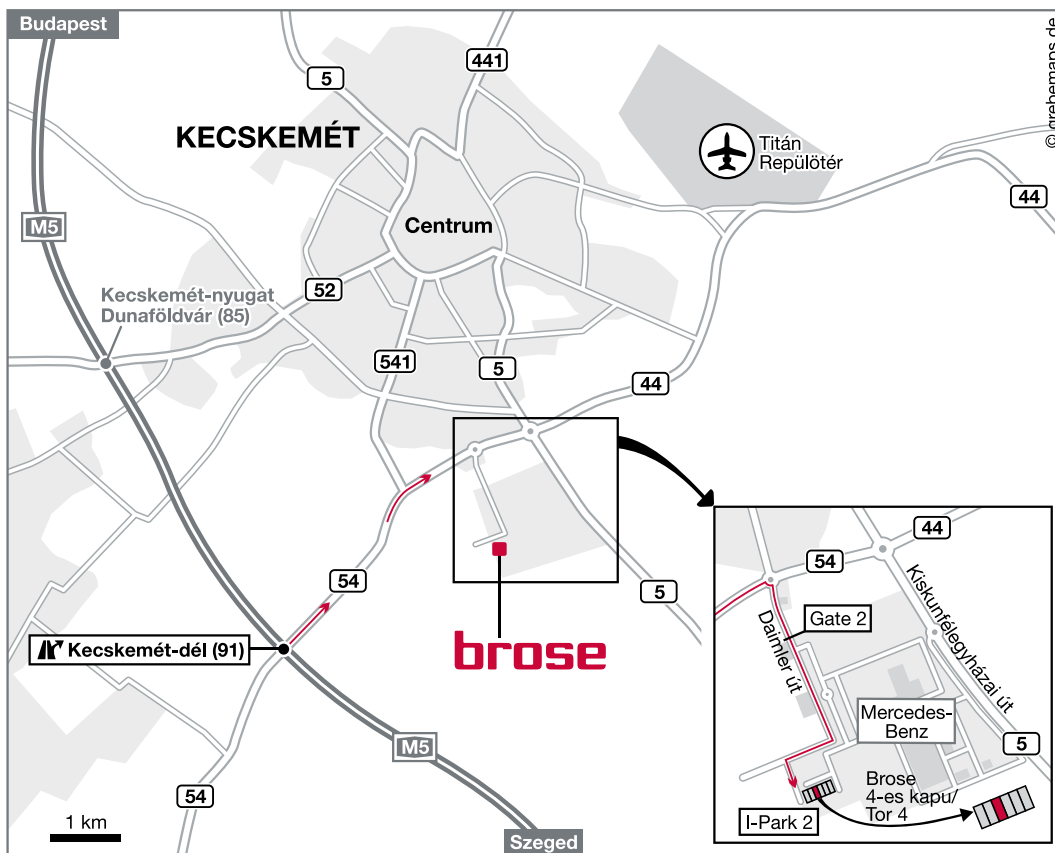

Brose Hungary Automotive Kft.

Daimler út 1
6000 Kecskemét
Magyarország

Telefon: +36 76 581 033
Fax: +36 76 581 021
E-Mail: kecskemets@brose.com

GPS-Koordináta:
Földrajzi hosszúság: 46° 51' 46" K
Földrajzi szélesség: 19° 42' 13" E

Elérés az M5/E75 útvonalon keresztül

Az M5-ről érkezve, hajtson ki a 91-es km-nél kijáratnál az 54 útra, Kecskemét irányába. Kövesse az 54-es utat, amíg el nem éri a körforgalmat, majd az első kijáratnál forduljon a Daimler útra, majd az utat követve pedig a második lehetőségénél balra. Itt baloldalt az ipari parkban találja a Brose székhelyét.

Brose Hungary Automotive Kft.

Daimler út 1
6000 Kecskemét
Ungarn

Telefon: +36 76 581 033
Telefax: +36 76 581 021
E-Mail: kecskemets@brose.com

GPS-Koordinaten:
Länge: 46° 51' 46" O
Breite: 19° 42' 13" N

Von der M5 kommend nehmen Sie die Ausfahrt 91 um auf die Route 54 in Richtung Kecskemét Dél abzubiegen. Folgen Sie der Route 54 bis zum Kreisverkehr und nehmen Sie die erste Ausfahrt um in die Daimler út einzubiegen. Die zweite Möglichkeit bitte links abbiegen. Sie finden das Werk im Industriepark auf der linken Seite.

Brose Hungary Automotive Kft.

Daimler út 1
6000 Kecskemét
Hungary

Tel: +36 76 581 033
Fax: +36 76 581 021
Email: kecskemets@brose.com

GPS coordinates:
Longitude: 46° 51' 46" E
Latitude: 19° 42' 13" N

Approaching from the M5, take Exit 91 onto Route 54 heading towards Kecskemét Dél. Continue on Route 54 until you come to a roundabout, then take the first exit on to Daimler út. Then take the second turning on the left. Brose is located in the industrial park on the left-hand side.