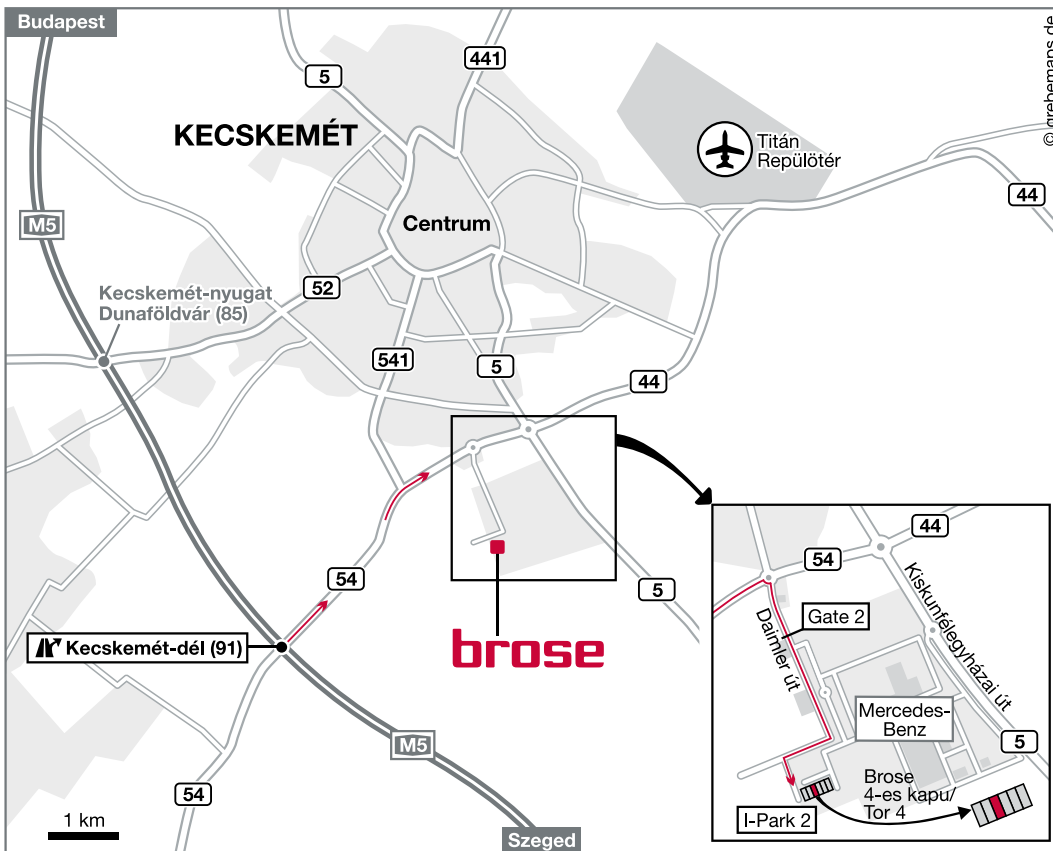

Brose Hungary Automotive Kft.

Daimler út 1
6000 Kecskemét
Magyarország

Telefon: +36 76 581 033
Fax: +36 76 581 021
E-Mail: kecskemets@brose.com

GPS-Koordináta:
Földrajzi hosszúság: 46° 51' 46" K
Földrajzi szélesség: 19° 42' 13" E

Elérés az M5/E75 útvonalon keresztül

Az M5-ről érkezve, hajtson ki a 91-es km-nél kijáratnál az 54 útra, Kecskemét irányába. Kövesse az 54-es utat, amíg el nem éri a körforgalmat, majd az első kijáratnál forduljon a Daimler útra, majd az utat követve pedig a második lehetőségénél balra. Itt baloldalt az ipari parkban találja a Brose székhelyét.

Brose Hungary Automotive Kft.

Daimler út 1
6000 Kecskemét
Ungarn

Telefon: +36 76 581 033
Telefax: +36 76 581 021
E-Mail: kecskemets@brose.com

GPS-Koordinaten:
Länge: 46° 51' 46" O
Breite: 19° 42' 13" N

Von der M5 kommend nehmen Sie die Ausfahrt 91 um auf die Route 54 in Richtung Kecskemét Dél abzubiegen. Folgen Sie der Route 54 bis zum Kreisverkehr und nehmen Sie die erste Ausfahrt um in die Daimler út einzubiegen. Die zweite Möglichkeit bitte links abbiegen. Sie finden das Werk im Industriepark auf der linken Seite.

Brose Hungary Automotive Kft.

Daimler út 1
6000 Kecskemét
Hungary

Tel: +36 76 581 033
Fax: +36 76 581 021
Email: kecskemets@brose.com

GPS coordinates:
Longitude: 46° 51' 46" E
Latitude: 19° 42' 13" N

Approaching from the M5, take Exit 91 onto Route 54 heading towards Kecskemét Dél. Continue on Route 54 until you come to a roundabout, then take the first exit on to Daimler út. Then take the second turning on the left. Brose is located in the industrial park on the left-hand side.