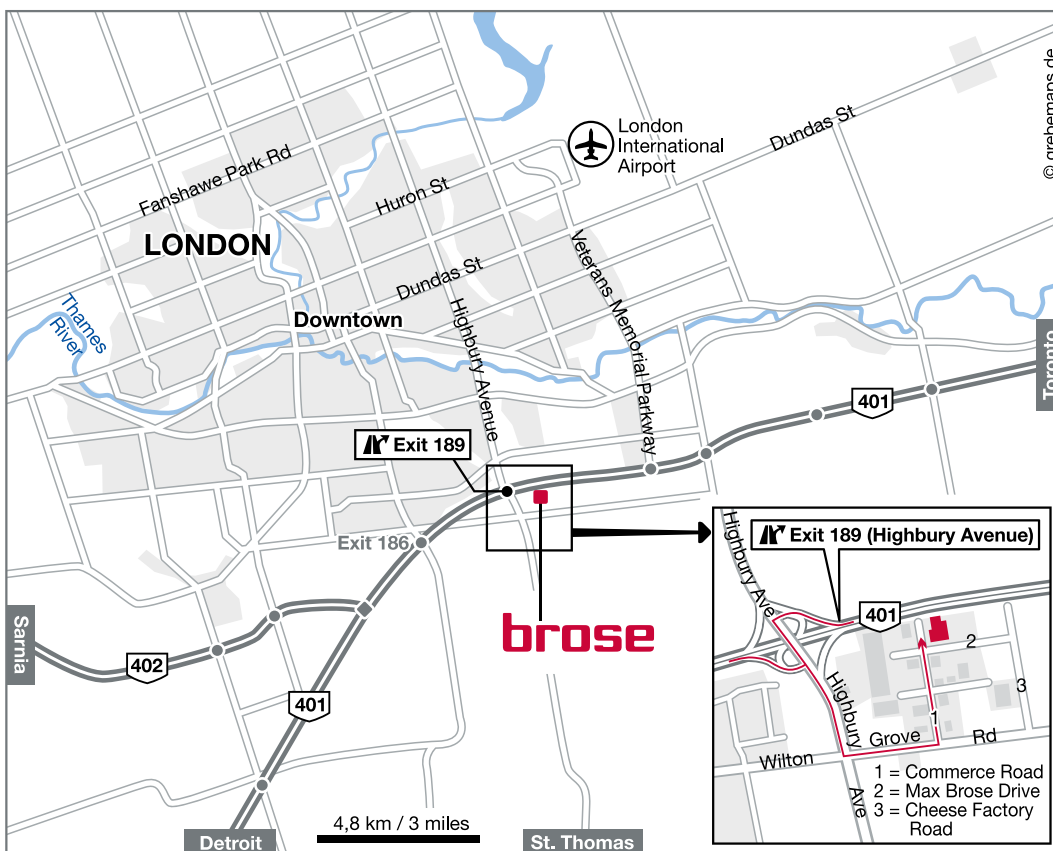

Brose Canada Inc.
1500 Max Brose Drive
London, ON N6N 1P7
Canada

Tel: + 1 519 644 5200
Fax: +1 519 644 5290
Email: london@brose.com

GPS coordinates:
Longitude: 81° 10' 6" W
Latitude: 42° 56' 9" N

Approaching from Highway 401, take Exit 189 (Highbury Avenue). Drive south on Highbury Avenue (towards St. Thomas). Turn left on to Wilton Grove Road (at Tim Horton's) and after 300 m turn left again on to Commerce Road. Continue down this road until you see Brose Canada on the right-hand side.

Brose Canada Inc.
1500 Max Brose Drive
London, ON N6N 1P7
Kanada

Telefon: + 1 519 644 5200
Telefax: +1 519 644 5290
E-Mail: london@brose.com

GPS-Koordinaten:
Länge: 81° 10' 6" W
Breite: 42° 56' 9" N

Vom Highway 401 kommend nehmen Sie die Ausfahrt 189 (Highbury Avenue). Fahren Sie auf der Highbury Avenue nach Süden (Richtung St. Thomas). Biegen Sie links in die Wilton Grove Road (beim Tim Horton's) und nach 300 m wieder links in die Commerce Road. Folgen Sie der Straße bis Sie Brose Kanada auf der rechten Seite sehen.