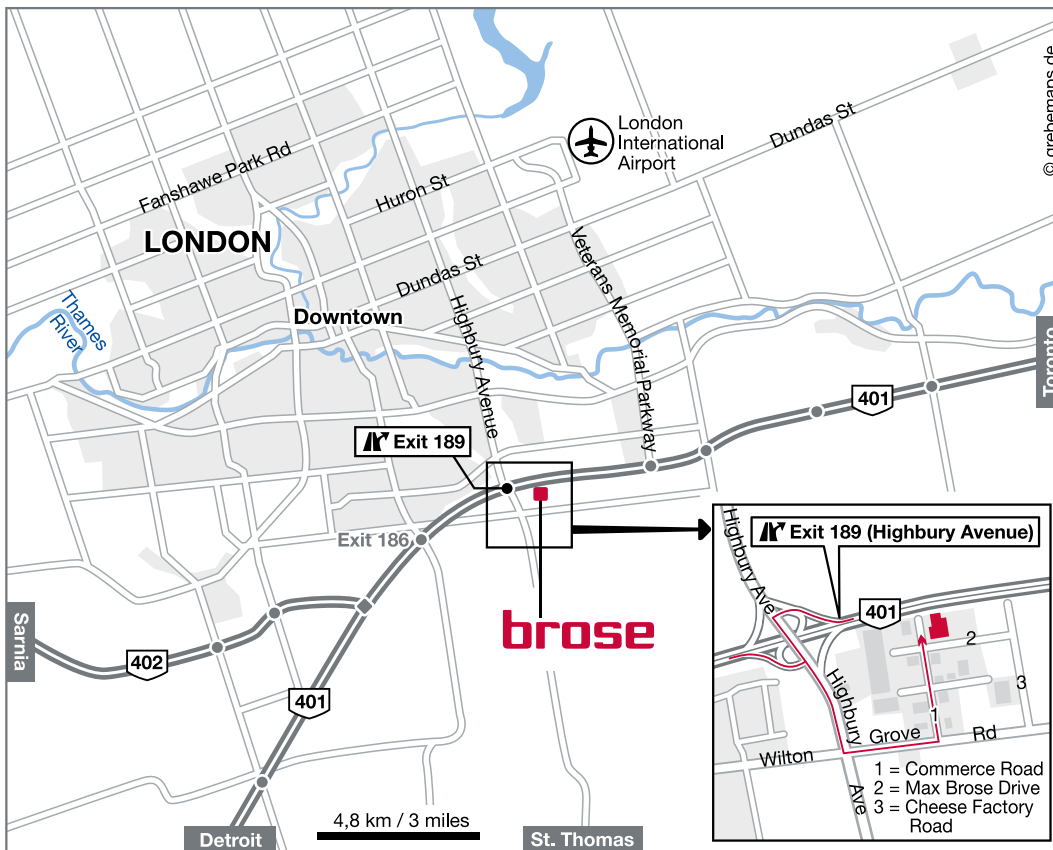

Brose Canada Inc.
1500 Max Brose Drive
London, ON N6N 1P7
Canada

Tel: + 1 519 644 5200
Fax: +1 519 644 5290
Email: london@brose.com

GPS coordinates:
Longitude: 81° 10' 6" W
Latitude: 42° 56' 9" N

Approaching from Highway 401, take Exit 189 (Highbury Avenue). Drive south on Highbury Avenue (towards St. Thomas). Turn left on to Wilton Grove Road (at Tim Horton's) and after 300 m turn left again on to Commerce Road. Continue down this road until you see Brose Canada on the right-hand side.

Brose Canada Inc.
1500 Max Brose Drive
London, ON N6N 1P7
Kanada

Telefon: + 1 519 644 5200
Telefax: +1 519 644 5290
E-Mail: london@brose.com

GPS-Koordinaten:
Länge: 81° 10' 6" W
Breite: 42° 56' 9" N

Vom Highway 401 kommend nehmen Sie die Ausfahrt 189 (Highbury Avenue). Fahren Sie auf der Highbury Avenue nach Süden (Richtung St. Thomas). Biegen Sie links in die Wilton Grove Road (beim Tim Horton's) und nach 300 m wieder links in die Commerce Road. Folgen Sie der Straße bis Sie Brose Kanada auf der rechten Seite sehen.