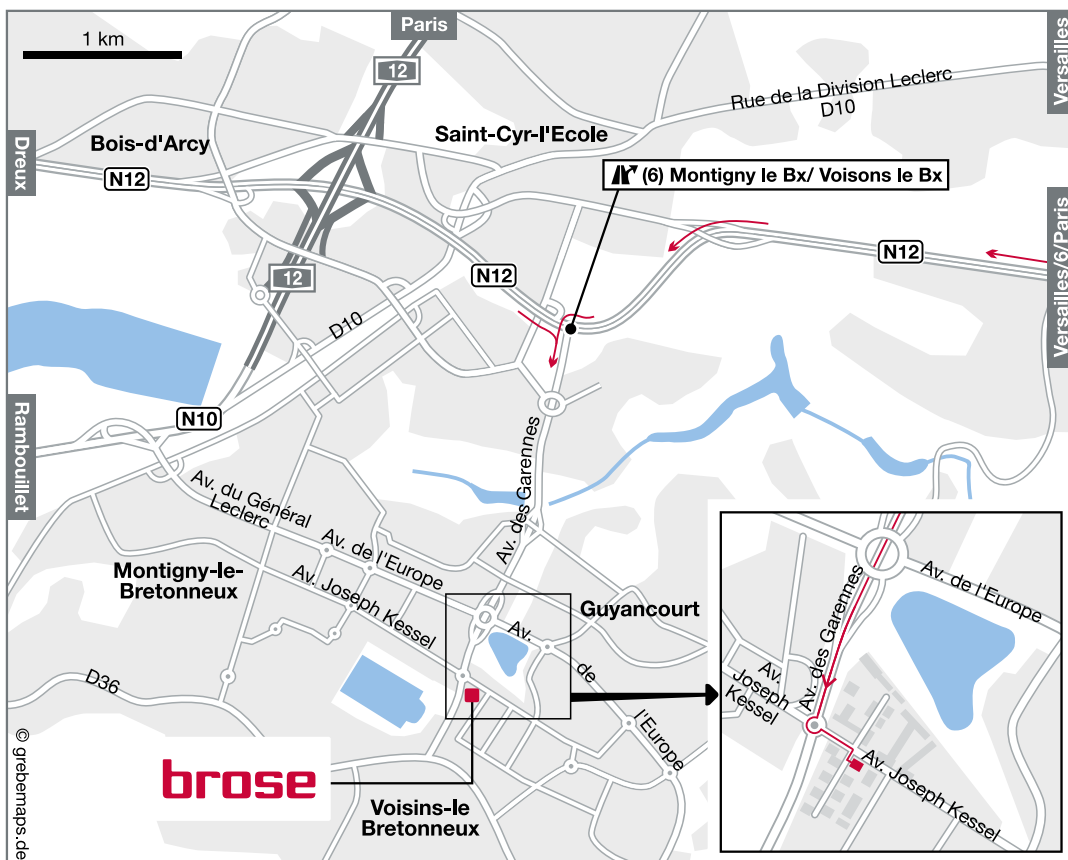

**Brose France S.A.S.**

Parc d'Activités Actipôle, Bât. C  
134 Avenue Joseph Kessel  
78960 Voisins-le-Bretonneux  
France

Tel: +33 1 3012 0980  
Fax: +33 1 3048 9803  
Email: paris@brose.com

GPS coordinates:  
Longitude: 2° 3' 16" E  
Latitude: 48° 45' 59" N

Approaching on the A13, exit on to the A12 towards Saint-Quentin-en-Yvelines at the Triangle de Rocquencourt intersection and follow the A86 for approximately 1 km in the direction of Evry-Lyon.

From the A86 take the second exit for Saint-Quentin-en-Yvelines/Voisins-le-Bretonneux/Guyancourt. Drive through the three underpasses towards Voisins-le-Bretonneux. At the LEADER PRICE supermarket roundabout turn left on to Avenue Joseph Kessel, then immediately right into the Zone d'Activité Actipôle. The Brose office is located in the 3rd building on the left.

GPS-Koordinaten:  
Länge: 2° 3' 16" O  
Breite: 48° 45' 59" N

Von der A13 kommend fahren Sie beim Autobahnkreuz Triangle de Rocquencourt auf die A12 in Richtung Saint-Quentin-en-Yvelines. Beim nächsten Autobahnkreuz folgen Sie der A86/N12 ca. 1 km in Richtung Evry-Lyon.

Von der A86/N12 nehmen Sie die zweite Ausfahrt Saint-Quentin-en-Yvelines/Voisins-le-Bretonneux/Guyancourt. Fahren Sie unter den drei Unterführungen hindurch in Richtung Voisins-le-Bretonneux. Beim Kreisverkehr auf der Höhe des Supermarktes LEADER PRICE biegen Sie links in die Avenue Joseph Kessel, danach sofort rechts in die Zone d'Activité Actipôle. Das Büro von Brose befindet sich in 3. Gebäude auf der linken Seite.