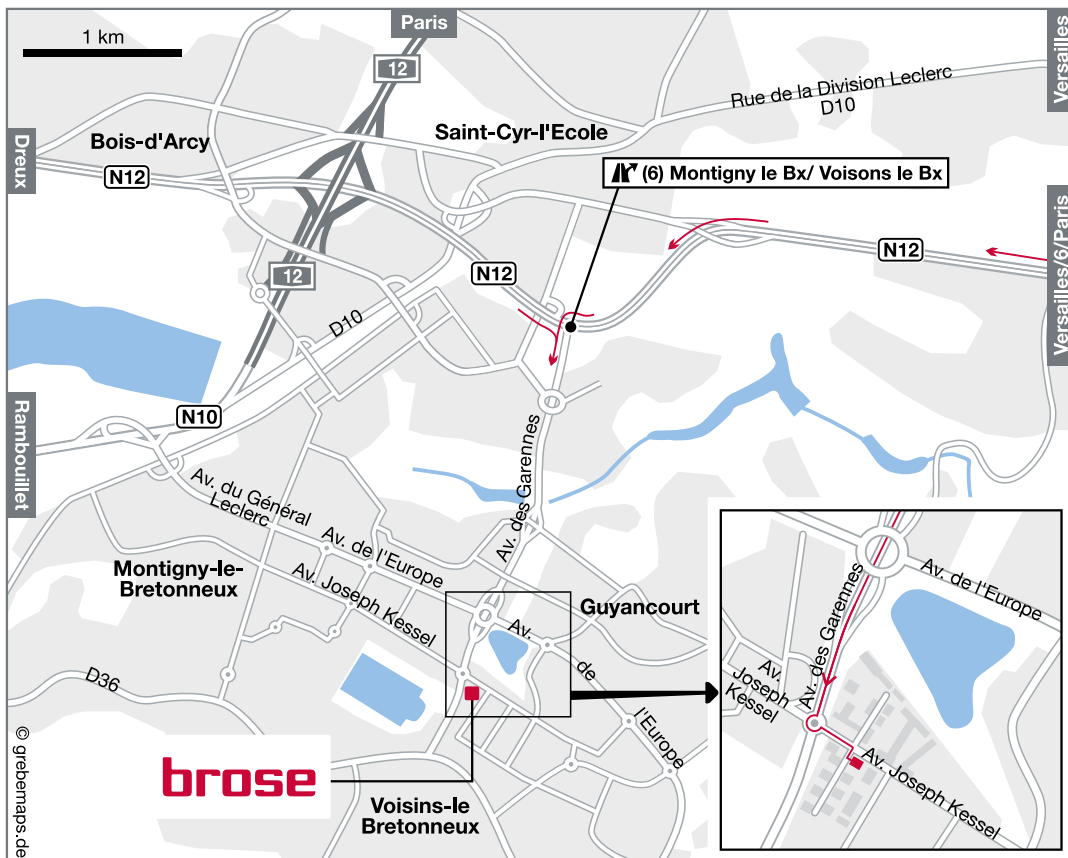

**Brose France S.A.S.**

Parc d'Activités Actipôle, Bât. C  
134 Avenue Joseph Kessel  
78960 Voisins-le-Bretonneux  
France

Tel: +33 1 3012 0980  
Fax: +33 1 3048 9803  
Email: paris@brose.com

GPS coordinates:  
Longitude: 2° 3' 16" E  
Latitude: 48° 45' 59" N

Approaching on the A13, exit on to the A12 towards Saint-Quentin-en-Yvelines at the Triangle de Rocquencourt intersection and follow the A86 for approximately 1 km in the direction of Evry-Lyon.

From the A86 take the second exit for Saint-Quentin-en-Yvelines/Voisins-le-Bretonneux/Guyancourt. Drive through the three underpasses towards Voisins-le-Bretonneux. At the LEADER PRICE supermarket roundabout turn left on to Avenue Joseph Kessel, then immediately right into the Zone d'Activité Actipôle. The Brose office is located in the 3rd building on the left.

GPS-Koordinaten:  
Länge: 2° 3' 16" O  
Breite: 48° 45' 59" N

Von der A13 kommend fahren Sie beim Autobahnkreuz Triangle de Rocquencourt auf die A12 in Richtung Saint-Quentin-en-Yvelines. Beim nächsten Autobahnkreuz folgen Sie der A86/N12 ca. 1 km in Richtung Evry-Lyon.

Von der A86/N12 nehmen Sie die zweite Ausfahrt Saint-Quentin-en-Yvelines/Voisins-le-Bretonneux/Guyancourt. Fahren Sie unter den drei Unterführungen hindurch in Richtung Voisins-le-Bretonneux. Beim Kreisverkehr auf der Höhe des Supermarktes LEADER PRICE biegen Sie links in die Avenue Joseph Kessel, danach sofort rechts in die Zone d'Activité Actipôle. Das Büro von Brose befindet sich in 3. Gebäude auf der linken Seite.