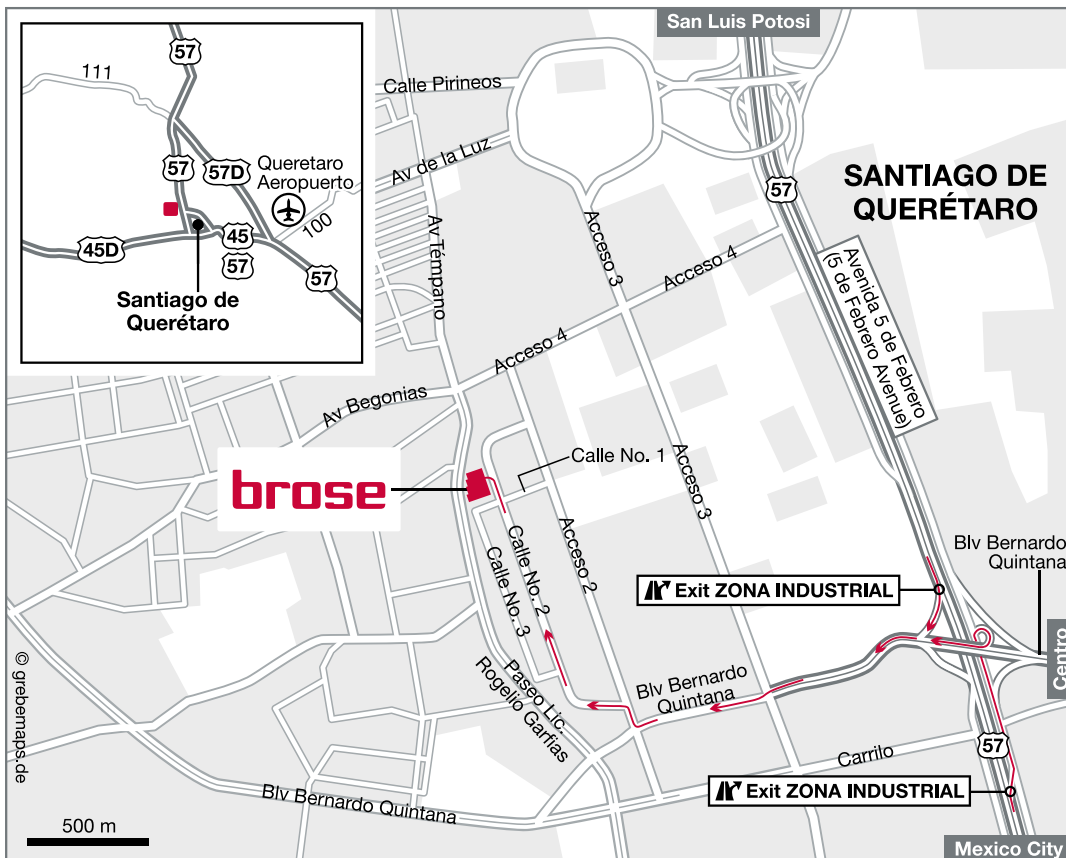

Brose México, S.A. de C.V.

Calle 2 No. 7
Fracc. Ind. Benito Juárez
C.P. 76120 Querétaro, Qro.
México

Teléfono: +52 442 2097 101
E-Mail: queretaro@brose.com

GPS-Coordinatas:
Longitud: 100° 25' 0" W
Latitud: 20° 33' 19" N

Viniendo desde la Ciudad de México, tome la autopista 57 / Avenida „5 de Febrero“ hacia San Luis Potosí. Tome la salida “Zona industrial”. Suba al puente y siga todo derecho. Cruce el semáforo en las vías del tren y siga derecho hasta el siguiente semáforo. De vuelta a la derecha y en seguida a la izquierda a la Calle 2. Siga todo derecho y encontrará Brose casi al final de la calle del lado izquierdo.

From Mexico City take Highway 57 (Avenida 5 de Febrero) to Querétaro. Continue on this highway towards San Luis Potosí and take the exit signposted 'Zona Industrial'. Go over the bridge and then straight on. Cross the railway line at the traffic lights and then continue straight on until you come to the next set of traffic lights. Turn right and then immediately left into Calle 2. You will see Brose at the end of this road on the right-hand side.

Von Mexico City gelangen Sie auf der Autobahn 57 bzw. „Avenida 5 de Febrero“ nach Querétaro. Folgen Sie dieser Autobahn in Richtung San Luis Potosí und nehmen Sie die Abfahrt „Zona Industrial“. Fahren Sie auf die Brücke und dann weiter geradeaus. Überqueren Sie die Ampel an den Schienen und fahren Sie weiter geradeaus bis zur nächsten Ampel. Biegen Sie rechts und danach sofort wieder links ab in die Straße Calle 2. Sie finden Brose am Ende der Straße auf der linken Seite.