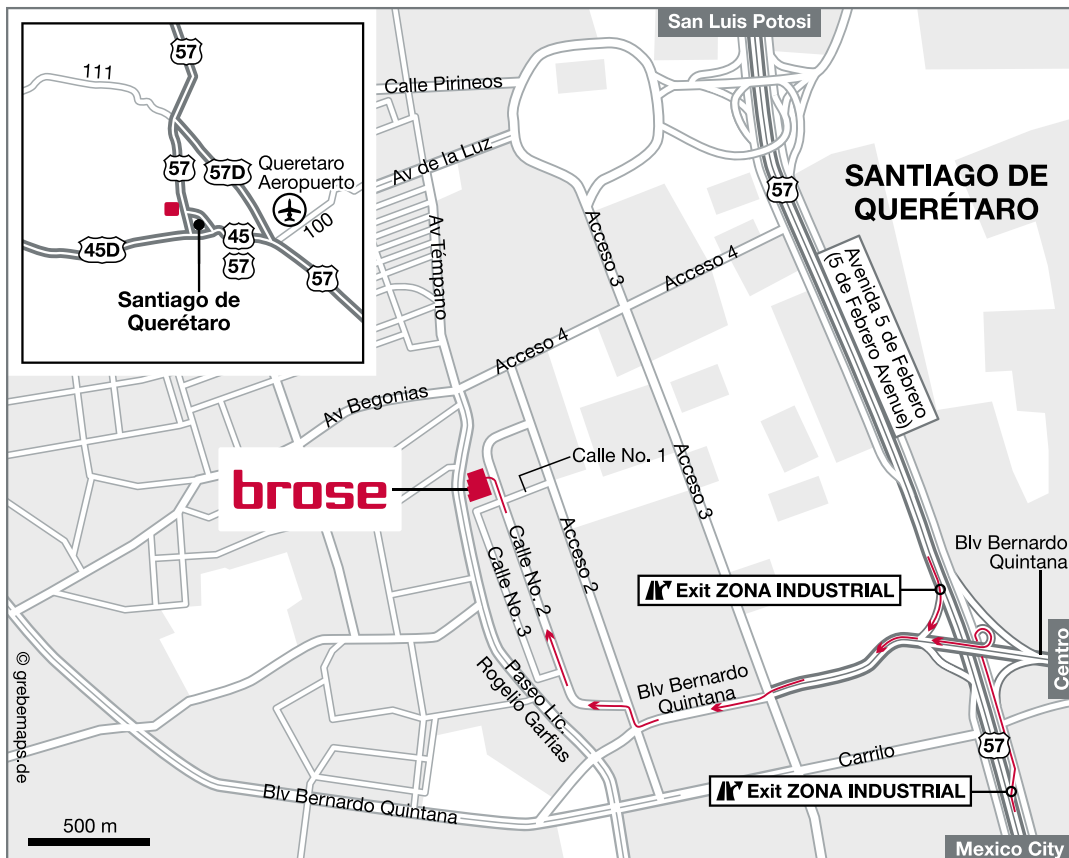

Viniendo desde la Ciudad de México, tome la autopista 57 / Avenida „5 de Febrero“ hacia San Luis Potosí. Tome la salida “Zona industrial”. Suba al puente y siga todo derecho. Cruce el semáforo en las vías del tren y siga derecho hasta el siguiente semáforo. De vuelta a la derecha y en seguida a la izquierda a la Calle 2. Siga todo derecho y encontrará Brose casi al final de la calle del lado izquierdo.

Brose México, S.A. de C.V.

Calle 2 No. 7
Fracc. Ind. Benito Juárez
C.P. 76120 Querétaro, Qro.
Mexico

Tel: +52 442 2097 101
E-Mail: queretaro@brose.com

GPS coordinates:
Longitude: 100° 25' 0" W
Latitude: 20° 33' 19" N

From Mexico City take Highway 57 (Avenida 5 de Febrero) to Querétaro. Continue on this highway towards San Luis Potosí and take the exit signposted 'Zona Industrial'. Go over the bridge and then straight on. Cross the railway line at the traffic lights and then continue straight on until you come to the next set of traffic lights. Turn right and then immediately left into Calle 2. You will see Brose at the end of this road on the right-hand side.

Von Mexico City gelangen Sie auf der Autobahn 57 bzw. „Avenida 5 de Febrero“ nach Querétaro. Folgen Sie dieser Autobahn in Richtung San Luis Potosí und nehmen Sie die Abfahrt „Zona Industrial“. Fahren Sie auf die Brücke und dann weiter geradeaus. Überqueren Sie die Ampel an den Schienen und fahren Sie weiter geradeaus bis zur nächsten Ampel. Biegen Sie rechts und danach sofort wieder links ab in die Straße Calle 2. Sie finden Brose am Ende der Straße auf der linken Seite.