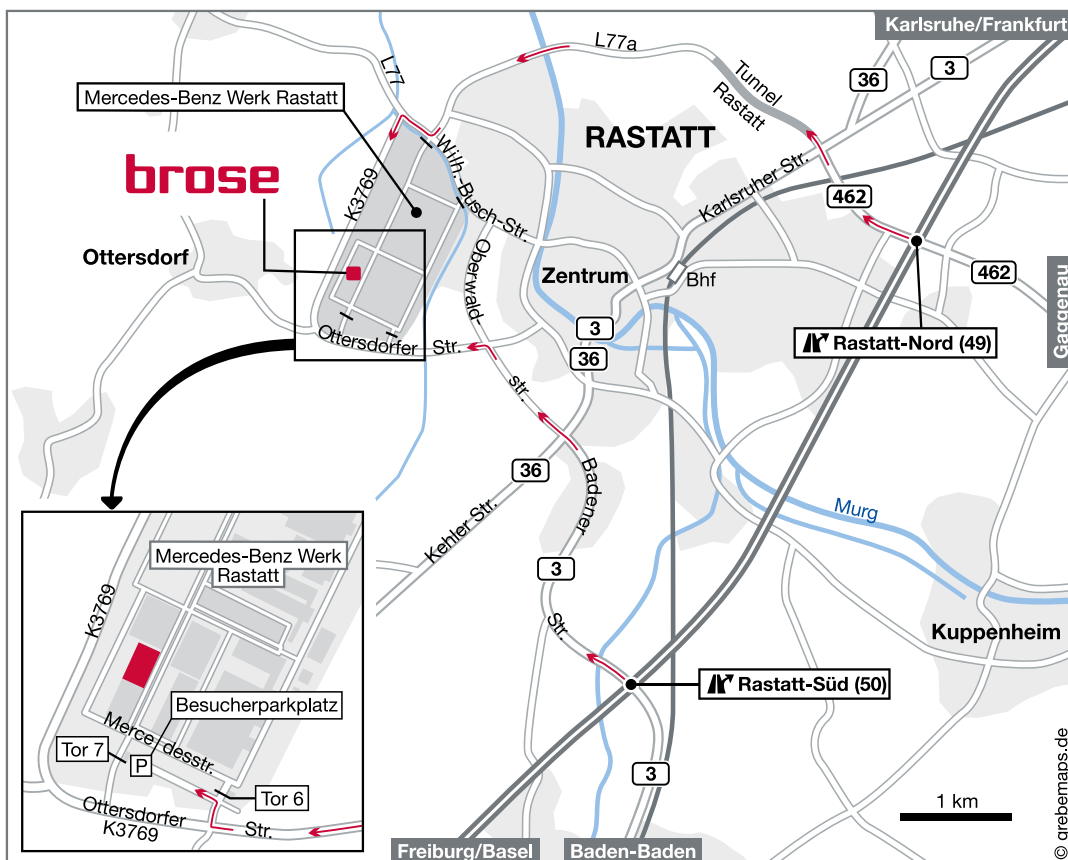

Brose Fahrzeugteile GmbH & Co. KG, Rastatt

Mercedesstraße 1
Industriepark II - HPC 002I
76437 Rastatt
Deutschland

Telefon: +49 7222 4069 4425
Telefax: +49 7222 4069 4449
1E-Mail: rastatt@brose.com

GPS-Koordinaten:
Länge: 8° 10' 25" O
Breite: 48° 51' 29" N

Von der A5 kommend nehmen Sie die Ausfahrt Rastatt-Nord. Ordnen Sie sich Richtung Rastatt ein und fahren Sie geradeaus zum Industriegebiet Oberwald. Folgen Sie den Hinweisschildern zum Tor 6. Biegen Sie vor dem Tor links auf den Besucher-Parkplatz ein.

Der Brose Standort Rastatt befindet sich auf dem Betriebsgelände der Firma Daimler AG. Zum Betreten des Geländes ist ein gültiger Personalausweis oder Reisepass zwingend erforderlich. Bitte wenden Sie sich an der Pforte an das Personal des Werksschutzes.

Approaching from the A5, take the Rastatt-Nord (north) exit. Get in the Rastatt lane and go straight on to the Industriegebiet Oberwald (Oberwald Industrial Park). Follow signs to Tor 6 (Gate 6). Just before the gate, turn left into the visitors' parking lot.