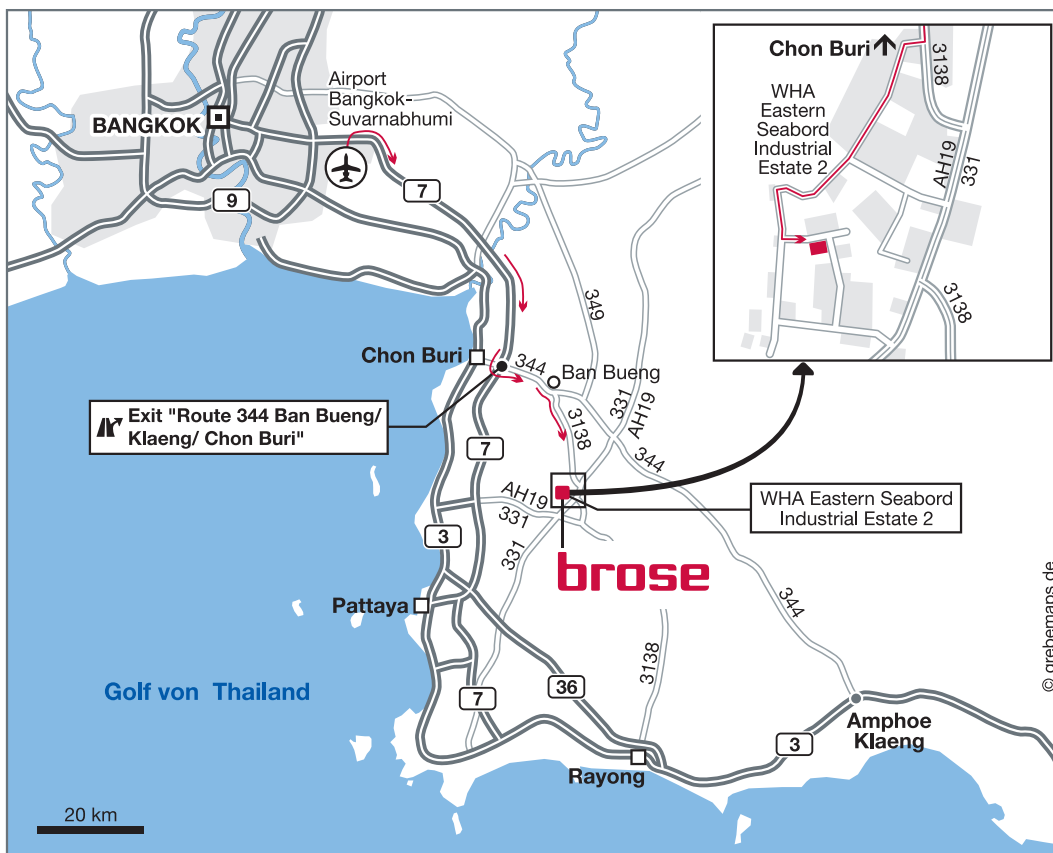

GPS coordinates:
Longitude: 101.15332 E
Latitude: 13.12831 N

Coming from Bangkok, get onto Highway 7. To do so, stay on the right lane, follow the signs to 7/Chon Buri and merge onto Route 7. Once on Highway 7, take the exit toward Route 344/Ban Bueng/Klaeng/Chon Buri. Then, take Route 3138 to your destination in Khao Khan Song Sub-District by using one of the two left lanes and take the exit toward Ban Bueng. Turn right onto Route 3138 and continue straight on this road for approximately 19 kilometers. As you come to an intersection, you will see the sign "WHA Eastern Seaboard Industrial Estate 2" on your right-hand side. Turn right to WHA Eastern Seaboard Industrial Estate 2 and continue straight for about 1.5 kilometers. Turn left to Soi S5, after about 400 meters Brose Thailand will be on the right-hand side.

GPS-Koordinaten:
Länge: 101.15332 E
Breite: 13.12831 N

Von Richtung Bangkok kommend fahren Sie auf den Highway Nr. 7. Verwenden Sie dazu die rechte Spur, folgen Sie den Schildern nach 7/Chon Buri und fahren Sie auf den Highway Nr. 7. Auf dem Highway Nr. 7 nehmen Sie die Ausfahrt Richtung Route Nr. 344/Ban Bueng/Klaeng/Chon Buri. Navigieren Sie zur Route Nr. 3138, indem Sie eine der beiden linken Spuren Richtung Ban Bueng nehmen. Biegen Sie rechts auf die Route Nr. 3138 ab und folgen Sie der Straße für etwa 19 Kilometer. An der Kreuzung orientieren Sie sich an dem Schild Richtung „WHA Eastern Seaboard Industrial Estate 2“. Biegen nach rechts ab und folgen der Straße für 1,5 Kilometer. Biegen Sie dann nach links nach Soi S5 ab. Nach etwa 400 Metern befindet sich Brose Thailand auf Ihrer rechten Seite.