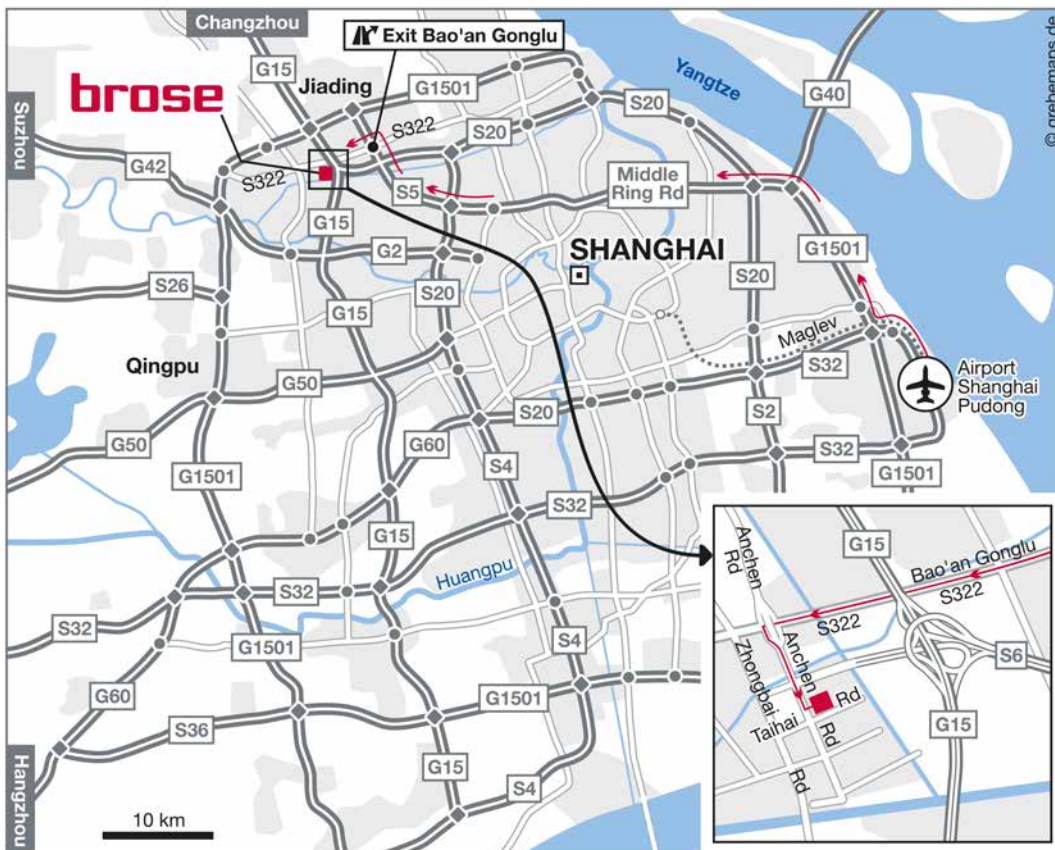

博泽汽车技术企业管理（中国）有限公司
中国 上海市 嘉定区 安辰路258号
邮编：201814

电话： +86 21 3957 5555
传真： +86 21 3957 4833
邮箱： shanghai@brose.com

GPS坐标：
经度： 121° 14' 48.65" W
纬度： 31° 18' 57.80" S

从浦东机场出发，驶入G1501绕城高速。行驶约35公里后，进入中环路。沿着中环路行驶，约18公里后转入S5沪嘉高速，行驶约13公里后左转进入宝安公路（S322）。朝西行驶约五公里，左转进入安辰路。约八百米后到达博泽中国总部。

负责人: Jie Xiang

Brose China Co., Ltd.

No. 258 Anchen Road
Jiading District
Shanghai, 201814
P.R. China

Tel: +86 21 3957 5555
Fax: +86 21 3957 4833
E-Mail: shanghai@brose.com

GPS coordinates:
Longitude: 121° 14' 48.65" W
Latitude: 31° 18' 57.80" S

Approaching from PuDong Airport, take Highway G1501. After approximately 35 km, you will enter the Middle Ring Road. Stay on the Middle Ring Road for 18 km following signs to the S5(Hujia Highway in Chinese) then after 13 km turn left on to Bao'an Road(S322). Head west for approximately 5 km. Turn left, enter the Anchen Road. After approximately 800 m, arrive at the destination, Brose China.

Vom Flughafen PuDong kommend, fahren Sie auf die Autobahn G1501. Nach ca. 35 km fahren Sie weiter auf der Middle Ring Road und folgen dieser für 18 km und wechseln auf die Autobahn S5 „Hujia Highway“. Verlassen Sie diese nach ca. 13 km links und folgen der S 322 „Bao'an Road“ für 5 km. Biegen Sie links in die Anchen Road ein und nach 800m erreichen Sie Brose Shanghai Headquarters.