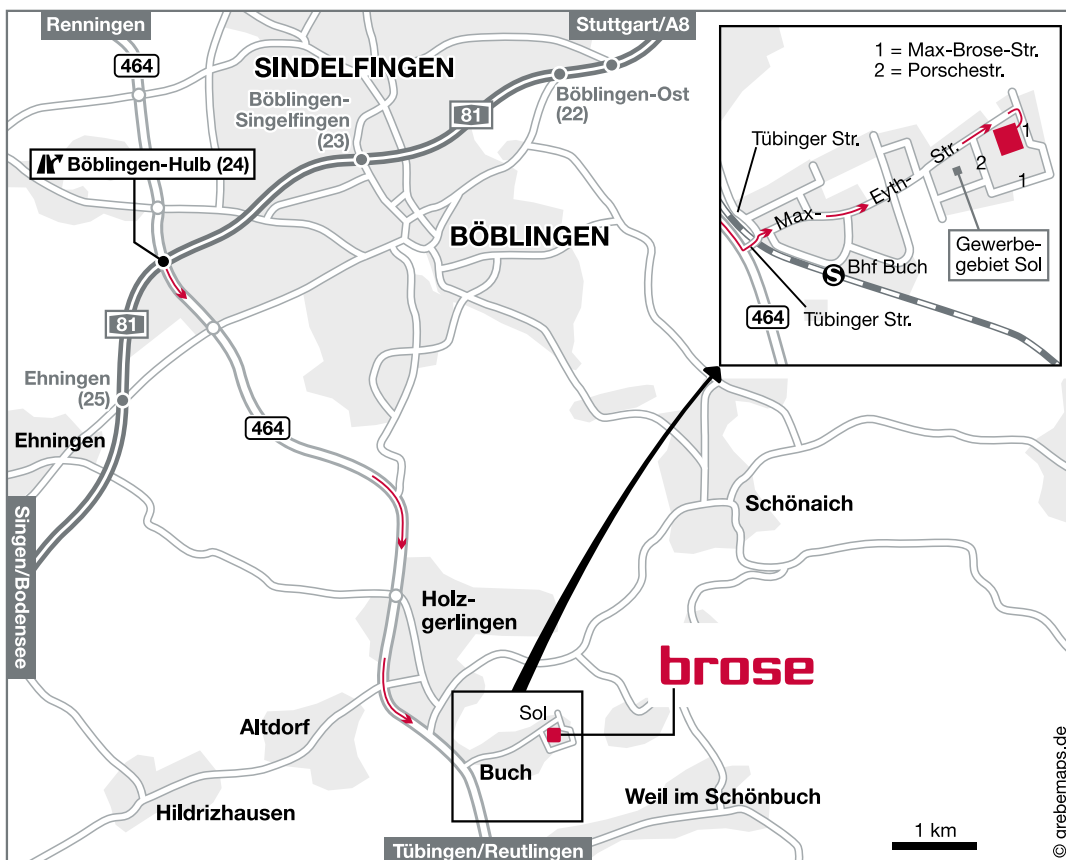

**Brose Fahrzeugteile GmbH & Co. KG, Weil im Schönbuch**

Max-Brose-Straße 1  
71093 Weil im Schönbuch  
Deutschland

Telefon: +49 7031 437 4210  
Telefax: +49 7031 437 4215  
E-Mail: sindelfingen@brose.com

GPS-Koordinaten:  
Länge: 9° 02' 04" O  
Breite: 48° 37' 56" N

Fahren Sie auf der Autobahn A81 von Stuttgart in Richtung Singen bis zur Ausfahrt Böblingen-Hulb/Holzgerlingen. Folgen Sie der B464 Richtung Holzgerlingen bis zur Ausfahrt „Industriegebiet Buch/Sol“. Dort biegen Sie links ab und anschließend sofort in die erste Straße rechts, die Max-Eyth-Straße. Folgen Sie dieser bis zur Max-Brose-Straße. Sie finden Brose auf der rechten Seite.

**Brose Fahrzeugteile GmbH & Co. KG, Weil im Schönbuch**

Max-Brose-Straße 1  
71093 Weil im Schönbuch  
Germany

Tel: +49 7031 437 4210  
Fax: +49 7031 437 4215  
E-Mail: sindelfingen@brose.com

GPS coordinates  
Longitude: 9° 02' 04" E  
Latitude: 48° 37' 56" N

Approaching on the A81 from Stuttgart to Singen, take the Böblingen-Hulb/Holzgerlingen exit. Follow the B464 towards Holzgerlingen as far as the 'Industriegebiet Buch/Sol' exit (industrial park). Turn left, then immediately first right on to Max-Eyth-Straße. Continue along Max-Eyth-Straße until you get to Max-Brose-Straße. Brose is on the right-hand side.