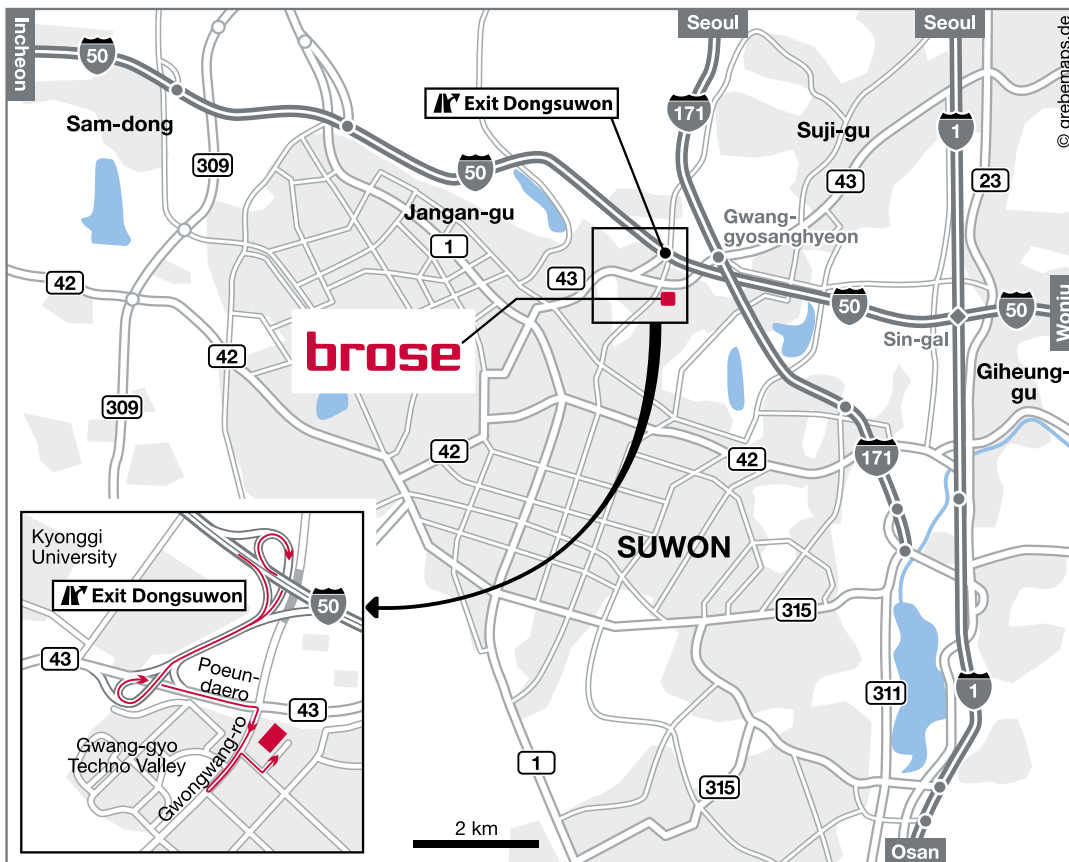

**브로제코리아**

경기도 수원시 영통구 광고로 156  
광고비즈니스센터 10층  
16506  
대한민국

전화: +82 31 80080 999  
팩스: +82 31 80080 995  
이메일: suwon@brose.com

GPS 좌표:  
경도: 127° 02' 28" E  
위도: 37° 18' 25" N

50 번 고속도로에서 동수원 방향으로 나와 왼쪽에있는 창용대로 출구로 나옵니다.  
광고로 방향으로 우회전하여 약 300 m 정도 직진 후 다시 우회전합니다. 이 길을 따라 광고 테크노 밸리로 이동합니다. 브로제는 광고 비즈니스 센터에 있습니다.

**Brose Korea Ltd.**

10F Gwanggyo Business Center, 156, Gwanggyo-ro  
Yeongtong-gu, Suwon-si  
Gyeonggi-do  
443-270  
Korea

Tel: +82 31 80080 999  
Fax: +82 31 80080 995  
E-Mail: suwon@brose.com

GPS coordinates:  
Longitude: 127° 02' 28" E  
Latitude: 37° 18' 25" N

Coming from Highway 50, take the 'Dongsuwon' exit and then the 'Changyongdaero' exit on the left. Turn right on to Gwonggyo-Ro and continue for approximately 300 m before turning right again. This road will bring you to Gwanggyo Techno Valley. Brose is in the Gwanggyo Business Center.

GPS-Koordinaten:  
Länge: 127° 02' 28" O  
Breite: 37° 18' 25" N

Von der Autobahn 50 kommend nehmen Sie die Ausfahrt „Dongsuwon“ und anschließend die linke Ausfahrt „Changnyong-daero“. Biegen Sie rechts auf die Gwanggyo-Ro und fahren Sie ca. 300 m bevor Sie wieder rechts abbiegen. Folgen Sie der Straße und Sie gelangen zum Gwanggyo Techno Valley. Sie finden Brose im Gwanggyo Business Center.