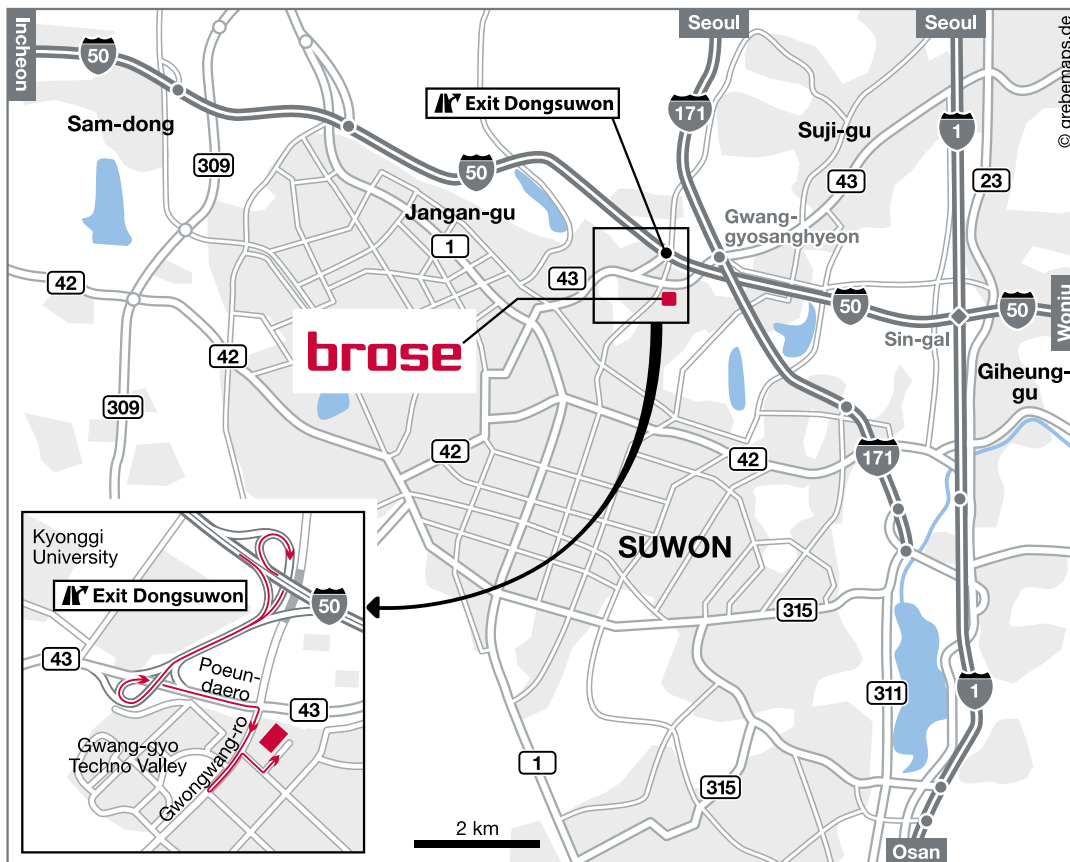

**브로제코리아**

경기도 수원시 영통구 광고로 156  
광고비즈니스센터 10층  
16506  
대한민국

전화: +82 31 80080 999  
팩스: +82 31 80080 995  
이메일: suwon@brose.com

GPS 좌표:  
경도: 127° 02' 28" E  
위도: 37° 18' 25" N

50 번 고속도로에서 동수원 방향으로 나와 왼쪽에있는 창용대로 출구로 나옵니다.  
광고로 방향으로 우회전하여 약 300 m 정도 직진 후 다시 우회전합니다. 이 길을 따라 광고 테크노 밸리로 이동합니다. 브로제는 광고 비즈니스 센터에 있습니다.

**Brose Korea Ltd.**

10F Gwanggyo Business Center, 156, Gwanggyo-ro  
Yeongtong-gu, Suwon-si  
Gyeonggi-do  
443-270  
Korea

Tel: +82 31 80080 999  
Fax: +82 31 80080 995  
E-Mail: suwon@brose.com

GPS coordinates:  
Longitude: 127° 02' 28" E  
Latitude: 37° 18' 25" N

Coming from Highway 50, take the 'Dongsuwon' exit and then the 'Changyongdaero' exit on the left. Turn right on to Gwonggyo-Ro and continue for approximately 300 m before turning right again. This road will bring you to Gwanggyo Techno Valley. Brose is in the Gwanggyo Business Center.

GPS-Koordinaten:  
Länge: 127° 02' 28" O  
Breite: 37° 18' 25" N

Von der Autobahn 50 kommend nehmen Sie die Ausfahrt „Dongsuwon“ und anschließend die linke Ausfahrt „Changnyong-daero“. Biegen Sie rechts auf die Gwanggyo-Ro und fahren Sie ca. 300 m bevor Sie wieder rechts abbiegen. Folgen Sie der Straße und Sie gelangen zum Gwanggyo Techno Valley. Sie finden Brose im Gwanggyo Business Center.