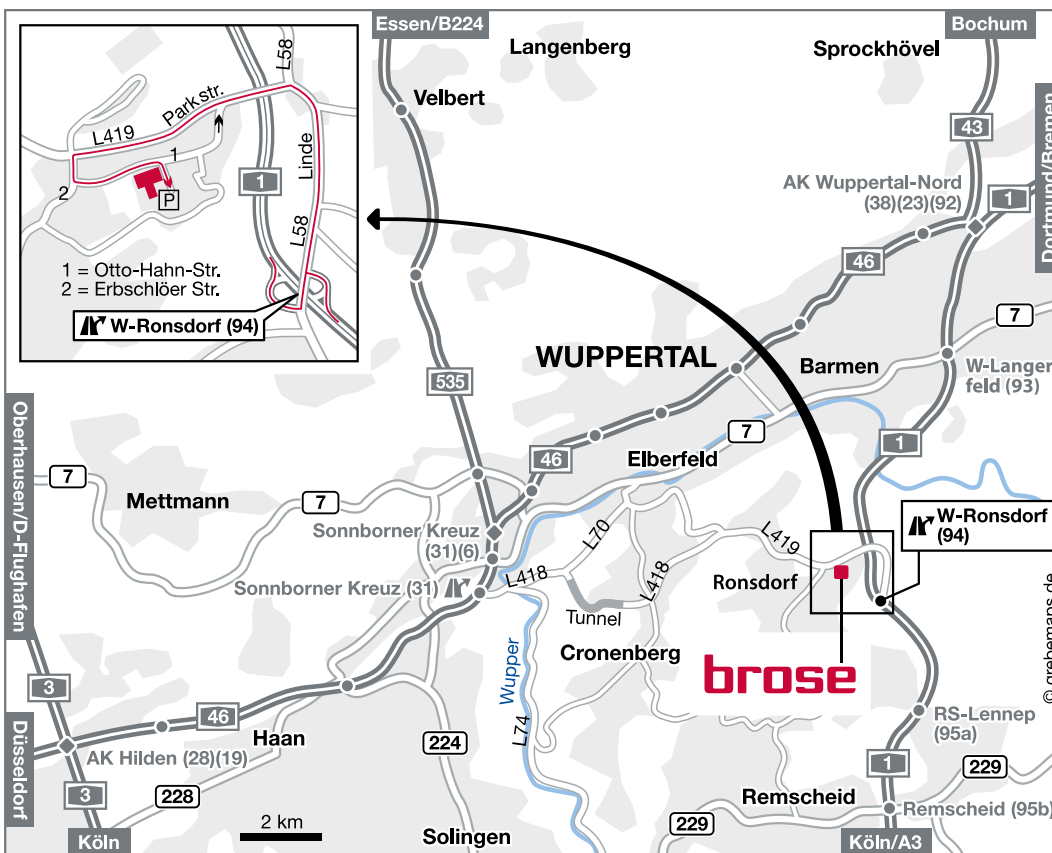

Brose Schließsysteme GmbH & Co. KG, Wuppertal

Otto-Hahn-Straße 34
42369 Wuppertal-Ronsdorf
Deutschland

Telefon: +49 202 4667 0
Telefax: +49 202 4667 940
E-Mail: wuppertal@brose.com

GPS-Koordinaten:
Länge: 7° 13' 18" O
Breite: 51° 14' 2" N

Von der Autobahn A1 aus Richtung Hagen oder Köln kommend nehmen Sie die Ausfahrt Wuppertal-Ronsdorf und folgen Sie der Bundesstraße Richtung Wuppertal ca. 1km. Wenn Sie rechterhand das Jägerhaus Schmitz sehen, folgen Sie den gelben Schildern und biegen Sie an der nächsten Kreuzung links ab auf die Parkstraße in Richtung Wuppertal-Cronenberg. Nach ca. 1,5km biegen Sie an der nächsten Ampel links ab in die Erbschlöer Straße. Folgen Sie nun den weißen Schildern Richtung Industriegebiet W-Ronsdorf und biegen Sie links in die Otto-Hahn-Straße. Anschließend nehmen Sie die zweite Abzweigung rechts und erreichen Brose am Ende der Straße.

Brose Schließsysteme GmbH & Co. KG, Wuppertal

Otto-Hahn-Straße 34
42369 Wuppertal-Ronsdorf
Germany

Tel: +49 202 4667 0
Fax: +49 202 4667 940
E-Mail: wuppertal@brose.com

GPS coordinates
Longitude: 7° 13' 18" E
Latitude: 51° 14' 2" N

Approaching on the A1 from Hagen or Köln (Cologne), take the Wuppertal-Ronsdorf exit and follow the B51 towards Wuppertal for approximately 1 km. When you see the Jägerhaus Schmitz restaurant on the right, follow the yellow signs and turn left at the next intersection on to Parkstraße heading towards Wuppertal-Cronenberg. After approximately 1.5 km, turn left at the next set of traffic lights on to Erbschlöer Straße. Now follow the white signs directing you to the Industriegebiet W-Ronsdorf (industrial park) and turn left on to Otto-Hahn-Straße. Then take the second road on your right and you will find Brose at the end of this road.