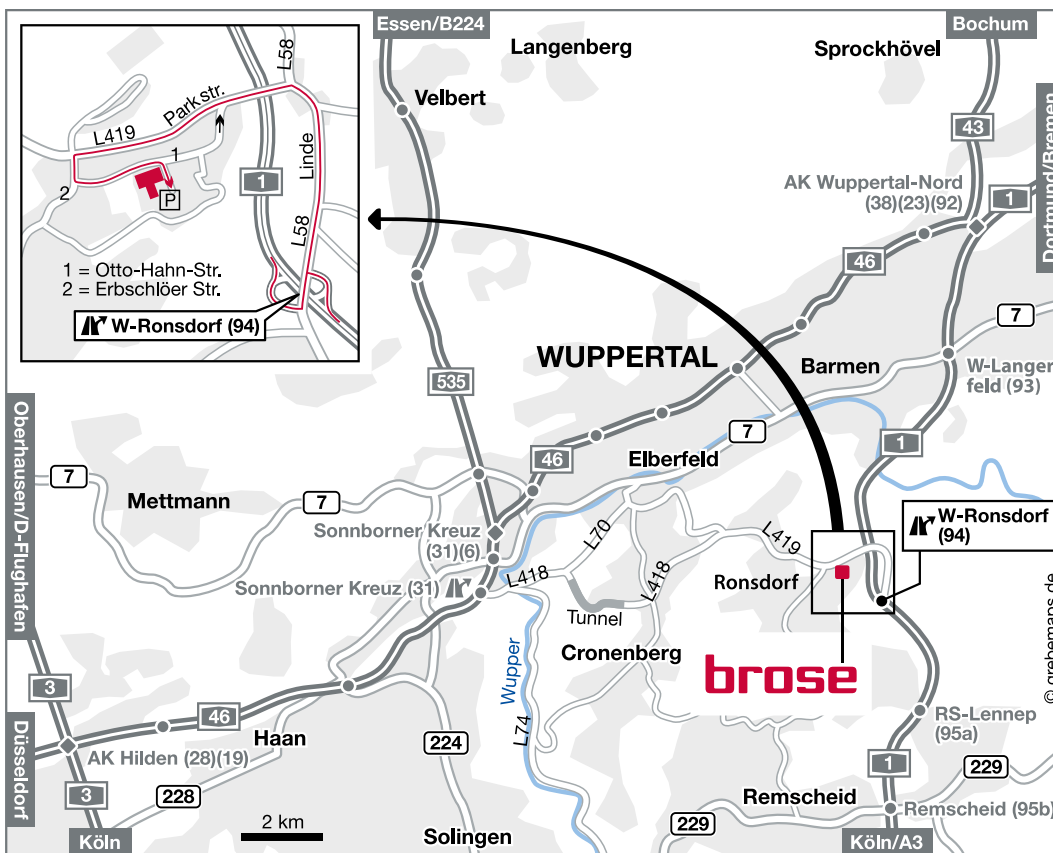

Brose Schließsysteme GmbH & Co. KG, Wuppertal

Otto-Hahn-Straße 34
42369 Wuppertal-Ronsdorf
Deutschland

Telefon: +49 202 4667 0
Telefax: +49 202 4667 940
E-Mail: wuppertal@brose.com

GPS-Koordinaten:
Länge: 7° 13' 18" O
Breite: 51° 14' 2" N

Von der Autobahn A1 aus Richtung Hagen oder Köln kommend nehmen Sie die Ausfahrt Wuppertal-Ronsdorf und folgen Sie der Bundesstraße Richtung Wuppertal ca. 1km. Wenn Sie rechterhand das Jägerhaus Schmitz sehen, folgen Sie den gelben Schildern und biegen Sie an der nächsten Kreuzung links ab auf die Parkstraße in Richtung Wuppertal-Cronenberg. Nach ca. 1,5km biegen Sie an der nächsten Ampel links ab in die Erbschlöer Straße. Folgen Sie nun den weißen Schildern Richtung Industriegebiet W-Ronsdorf und biegen Sie links in die Otto-Hahn-Straße. Anschließend nehmen Sie die zweite Abzweigung rechts und erreichen Brose am Ende der Straße.

Brose Schließsysteme GmbH & Co. KG, Wuppertal

Otto-Hahn-Straße 34
42369 Wuppertal-Ronsdorf
Germany

Tel: +49 202 4667 0
Fax: +49 202 4667 940
E-Mail: wuppertal@brose.com

GPS coordinates
Longitude: 7° 13' 18" E
Latitude: 51° 14' 2" N

Approaching on the A1 from Hagen or Köln (Cologne), take the Wuppertal-Ronsdorf exit and follow the B51 towards Wuppertal for approximately 1 km. When you see the Jägerhaus Schmitz restaurant on the right, follow the yellow signs and turn left at the next intersection on to Parkstraße heading towards Wuppertal-Cronenberg. After approximately 1.5 km, turn left at the next set of traffic lights on to Erbschlöer Straße. Now follow the white signs directing you to the Industriegebiet W-Ronsdorf (industrial park) and turn left on to Otto-Hahn-Straße. Then take the second road on your right and you will find Brose at the end of this road.