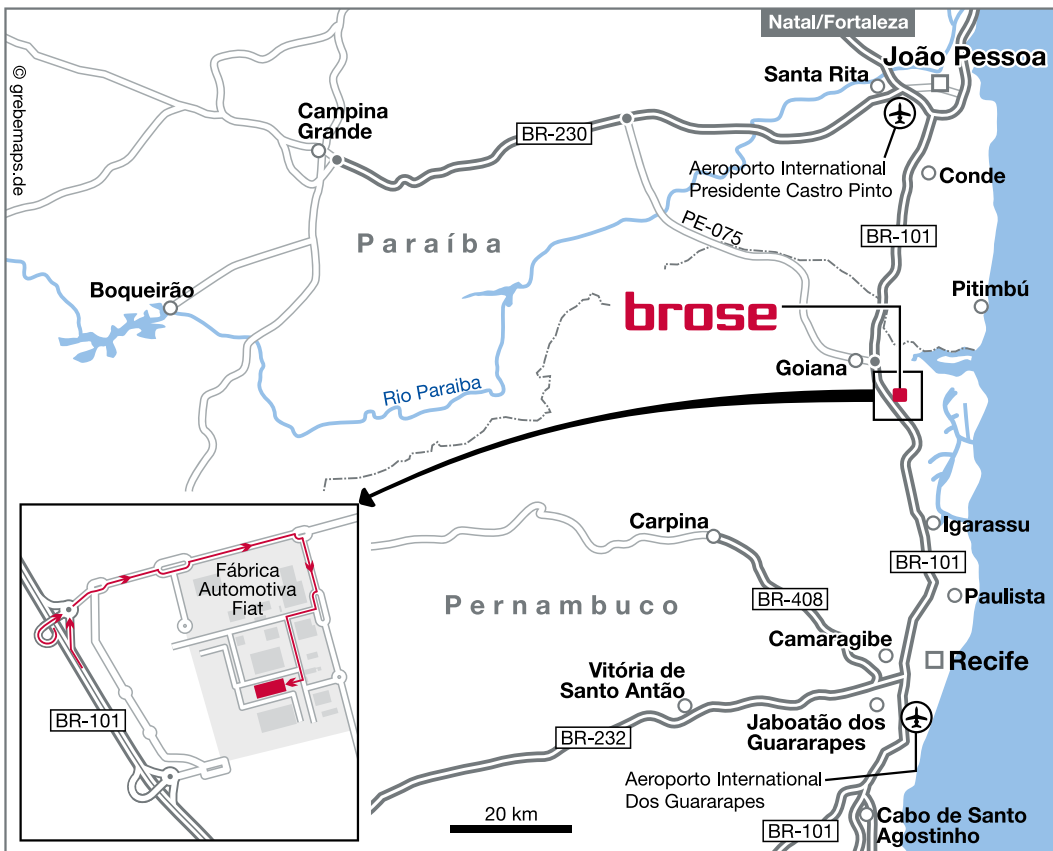

**Brose do Brasil Ltda**

Rodovia BR 101/Norte, s/nº, km 13/15  
Galpão Supplier Park 12 – Cj. 02  
Bairro: Nova Goiana

Phone: +55 41 35132409

GPS coordinates:

Longitude: 07° 37' 04" S

Latitude: 34° 56' 51" W

Email: goiana@brose.com

Approaching from Recife, take the BR-101 towards Goiana. Take the exit in your right to Jeep. After the Jeep's entrance (PS2) you are inside the Supply Park and continue straight ahead turning on the left. Then, take the left to the parking of the Supply Park entrance (P4) and you will come to Brose

**Brose do Brasil Ltda**

Rodovia BR 101/Norte, s/nº, km 13/15  
Galpão Supplier Park 12 – Cj. 02  
Bairro: Nova Goiana

Telefon: +55 41 35132409

E-Mail: goiana@brose.com

GPS-Koordinaten:

Länge: 07° 37' 04" S

Breite: 34° 56' 51" W

Anfahrtsbeschreibung: Von Recife kommend, nehmen Sie die BR-101 Richtung Goiana. Nehmen Sie die Ausfahrt zu Ihrer Rechten in Richtung Jeep. Nach der Einfahrt Jeep's (PS2) befinden Sie sich im Supply Park und biegen geradeaus links ab. Dann biegen Sie links ab auf den Parkplatz der Einfahrt zum Supply Park (P4) und Sie kommen zu Brose.