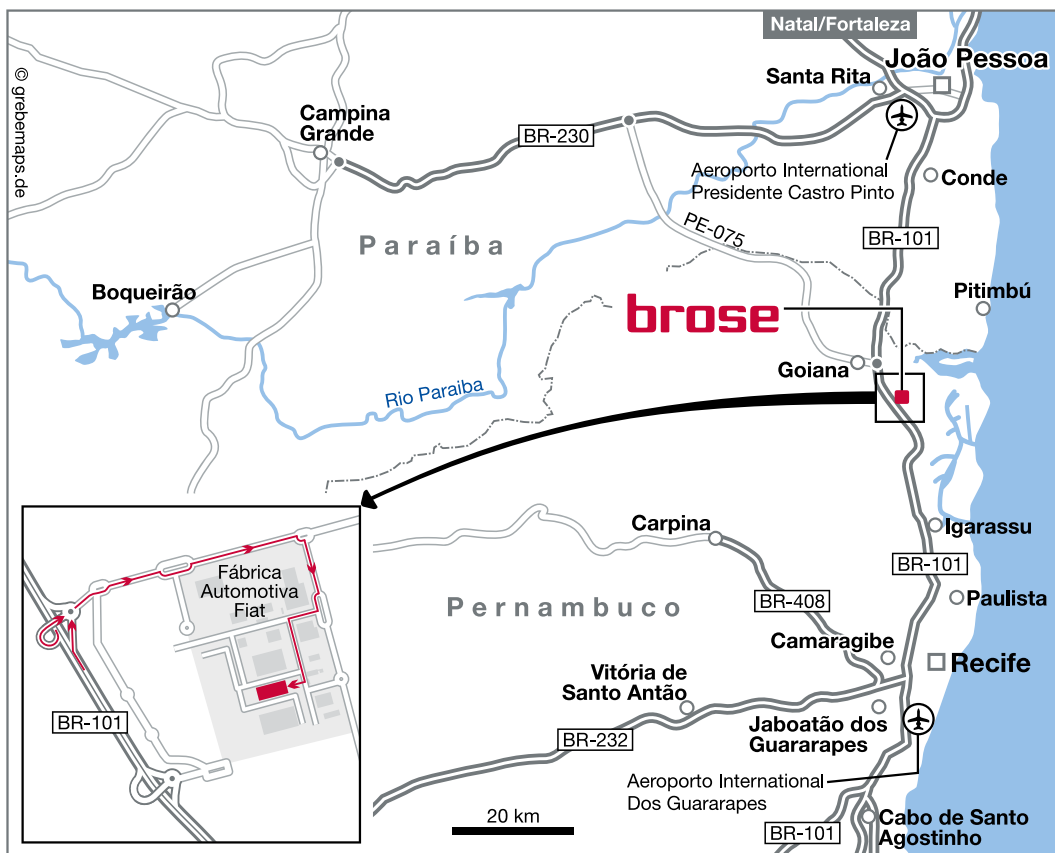

**Brose do Brasil Ltda**

Rodovia BR 101/Norte, s/nº, km 13/15  
Galpão Supplier Park 12 – Cj. 02  
Bairro: Nova Goiana

Phone: +55 41 35132409

GPS coordinates:

Longitude: 07° 37' 04" S

Latitude: 34° 56' 51" W

Email: goiana@brose.com

Approaching from Recife, take the BR-101 towards Goiana. Take the exit in your right to Jeep. After the Jeep's entrance (PS2) you are inside the Supply Park and continue straight ahead turning on the left. Then, take the left to the parking of the Supply Park entrance (P4) and you will come to Brose

**Brose do Brasil Ltda**

Rodovia BR 101/Norte, s/nº, km 13/15  
Galpão Supplier Park 12 – Cj. 02  
Bairro: Nova Goiana

Telefon: +55 41 35132409

E-Mail: goiana@brose.com

GPS-Koordinaten:

Länge: 07° 37' 04" S

Breite: 34° 56' 51" W

Anfahrtsbeschreibung: Von Recife kommend, nehmen Sie die BR-101 Richtung Goiana. Nehmen Sie die Ausfahrt zu Ihrer Rechten in Richtung Jeep. Nach der Einfahrt Jeep's (PS2) befinden Sie sich im Supply Park und biegen geradeaus links ab. Dann biegen Sie links ab auf den Parkplatz der Einfahrt zum Supply Park (P4) und Sie kommen zu Brose.