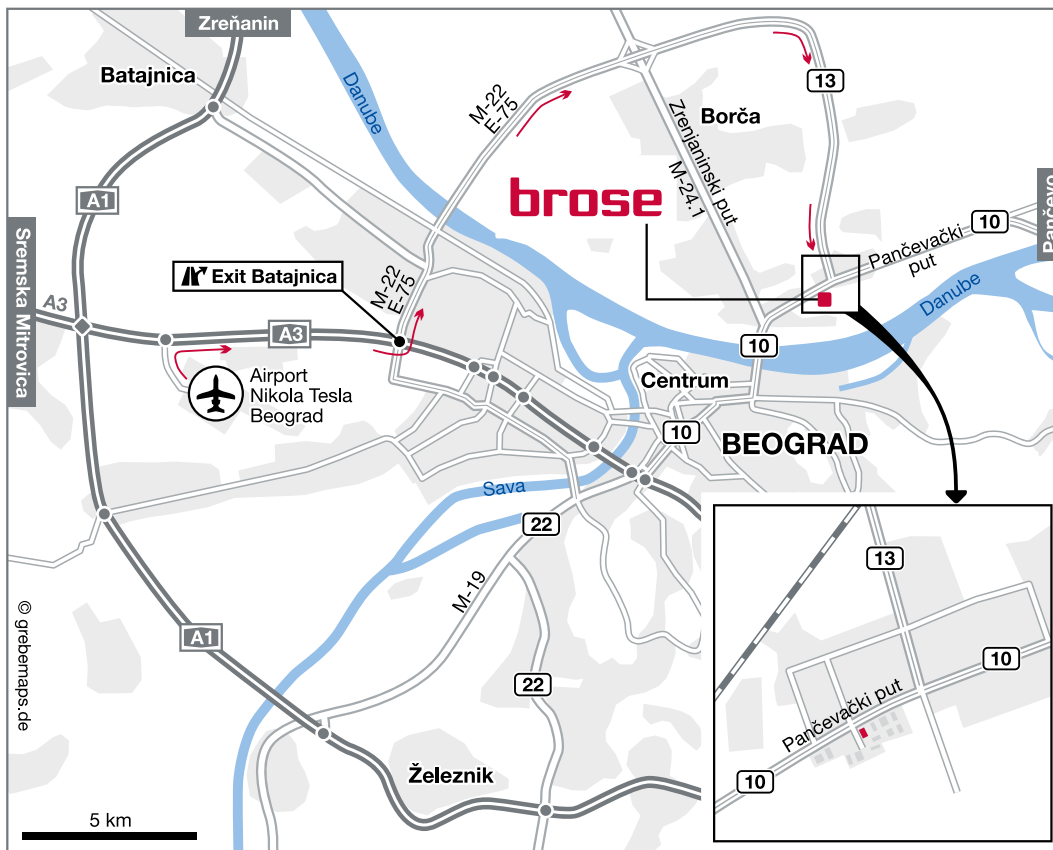

**Brose Belgrade**

Pančevački put br. 38A  
11210 Belgrade  
Republic of Serbia

GPS-Koordinaten:  
Länge: 44° 50' 43.72" N  
Breite: 20° 30' 52.20" E

E-Mail: [belgrade@brose.com](mailto:belgrade@brose.com)

Vom Nikola-Tesla-Flughafen Belgrad kommend folgen Sie der 266 bis zur E70/A3 und nehmen die Auffahrt in Richtung Belgrad. Nach ca. 7 Kilometern nehmen Sie die Auffahrt Batajnica und biegen links in Richtung Zrenjanin und Pančevo ab. Folgen Sie der E75 in Richtung Batajnica. Am Ende der E75 nach rund 22 Kilometern biegen Sie rechts auf die E70/Pančevački put ab. Biegen Sie nach 400 Metern an der Kreuzung links ab. Brose Belgrad befindet sich auf der linken Seite.

**Brose Belgrade**

Pančevački put br. 38A  
11210 Belgrade  
Republic of Serbia

GPS coordinates:

Longitude: 44° 50' 43.72" N

Latitude: 20° 30' 52.20" E

Email: [belgrade@brose.com](mailto:belgrade@brose.com)

Coming from the Nikola Tesla Airport Belgrade, follow the 266 to the E70/A3 and take the highway in the direction of Belgrade. After about 7 kilometers take the exit Batajnica and turn left towards Zrenjanin and Pančevo. Follow the E75 in the direction of Batajnica. At the end of the E75 after about 22 kilometers turn right onto the E70/Pančevački put. After 400 meters turn left at the crossroads. Brose Belgrade is on the left-hand side.