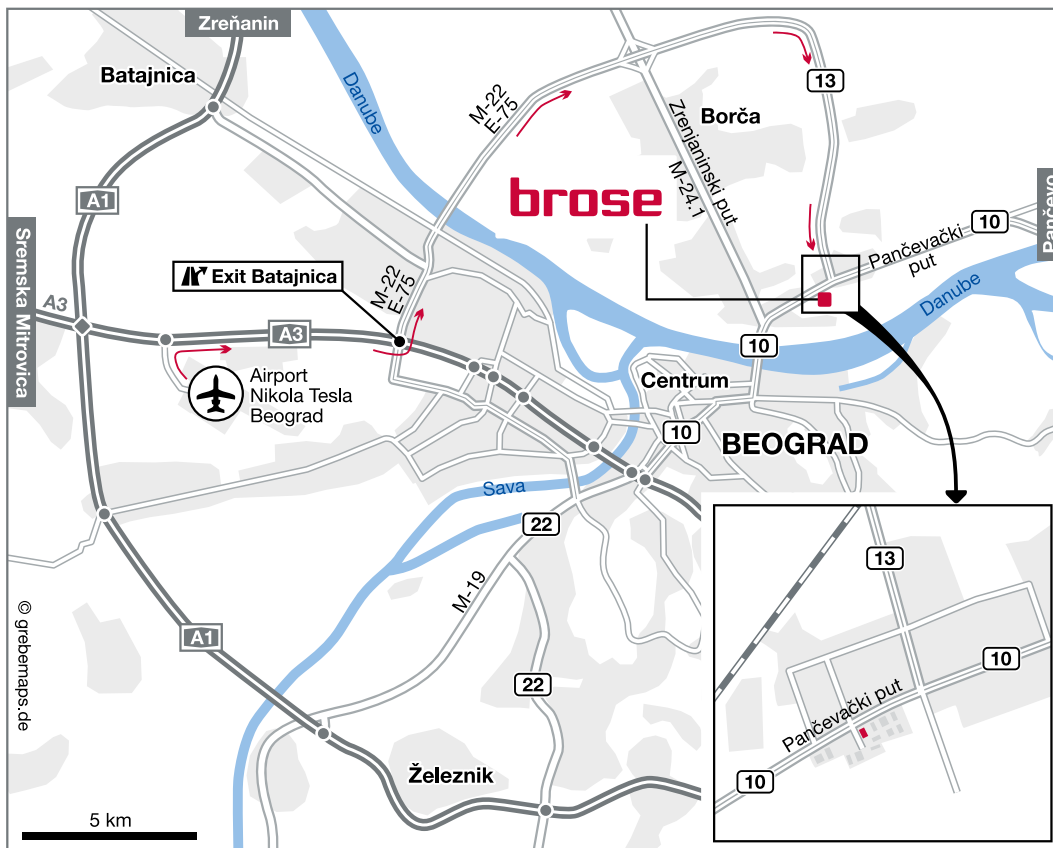

**Brose Belgrade**

Pančevački put br. 38A  
11210 Belgrade  
Republic of Serbia

GPS-Koordinaten:  
Länge: 44° 50' 43.72" N  
Breite: 20° 30' 52.20" E

E-Mail: [belgrade@brose.com](mailto:belgrade@brose.com)

Vom Nikola-Tesla-Flughafen Belgrad kommend folgen Sie der 266 bis zur E70/A3 und nehmen die Auffahrt in Richtung Belgrad. Nach ca. 7 Kilometern nehmen Sie die Auffahrt Batajnica und biegen links in Richtung Zrenjanin und Pančevo ab. Folgen Sie der E75 in Richtung Batajnica. Am Ende der E75 nach rund 22 Kilometern biegen Sie rechts auf die E70/Pančevački put ab. Biegen Sie nach 400 Metern an der Kreuzung links ab. Brose Belgrad befindet sich auf der linken Seite.

**Brose Belgrade**

Pančevački put br. 38A  
11210 Belgrade  
Republic of Serbia

GPS coordinates:

Longitude: 44° 50' 43.72" N

Latitude: 20° 30' 52.20" E

Email: [belgrade@brose.com](mailto:belgrade@brose.com)

Coming from the Nikola Tesla Airport Belgrade, follow the 266 to the E70/A3 and take the highway in the direction of Belgrade. After about 7 kilometers take the exit Batajnica and turn left towards Zrenjanin and Pančevo. Follow the E75 in the direction of Batajnica. At the end of the E75 after about 22 kilometers turn right onto the E70/Pančevački put. After 400 meters turn left at the crossroads. Brose Belgrade is on the left-hand side.