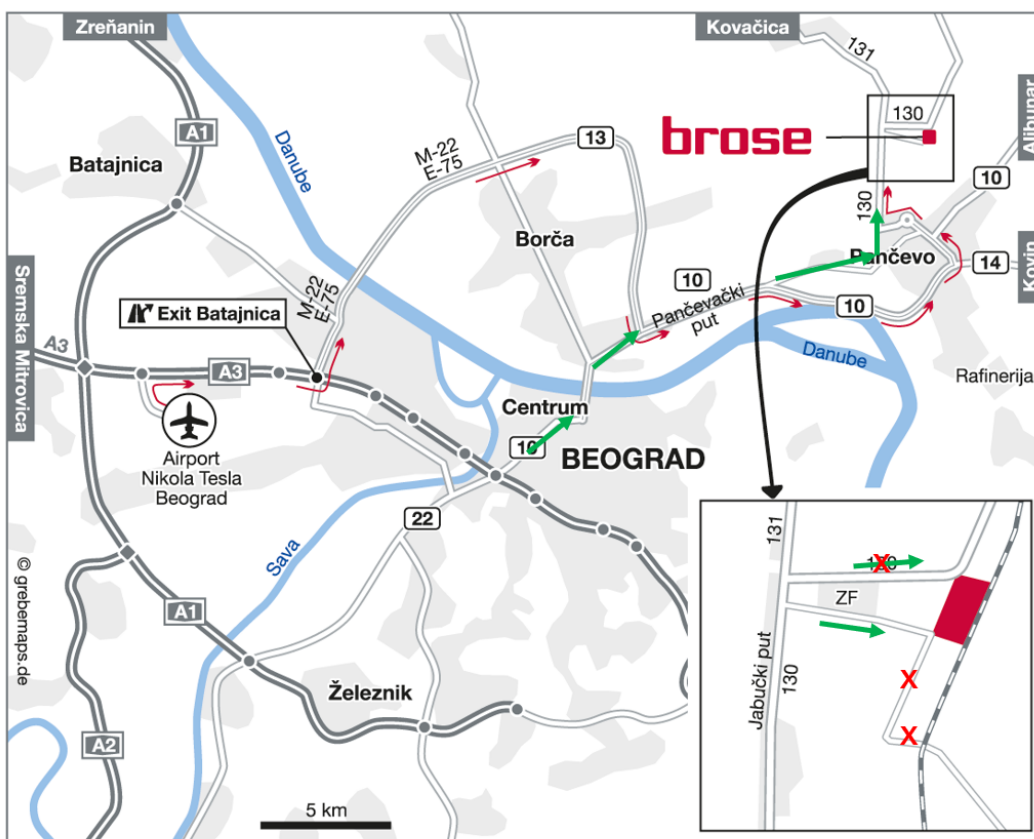

Brose d.o.o. Pančevo

Ratarska ulica 142
26000 Pančevo
Serbia

Tel.: +381 11 4510 100
Email: Belgrade@brose.com

GPS-Koordinaten:
Länge: 44° 54' 49.5 " N
Breite: 20° 39' 19.0" E

Vom Nikola-Tesla-Flughafen Belgrad kommend, folgen Sie der 266 zur E70/A3 und nehmen die Autobahn in Richtung Belgrad. Nach etwa 7 Kilometern nehmen Sie die Ausfahrt Batajnica und biegen links ab in Richtung Zrenjanin und Pančevo. Folgen Sie der E75 in Richtung Batajnica. Am Ende der E75 nach etwa 22 Kilometern biegen Sie links ab auf die E70/Pančevački put. Nach ca. 7 km nehmen Sie die Ausfahrt rechts über den Fluss Tamiš und halten sich für ca. 7 km in Richtung Kovacica. Nach der Tankstelle Almex petrol biegen Sie die erste Straße rechts ab. Nach 1 km biegen Sie links ab, und Brose d.o.o. Pančevo befindet sich auf Ihrer rechten Seite.

Brose d.o.o. Pančevo

Ratarska ulica 142
26000 Pančevo
Serbia

Tel.: +381 11 4510 100
Email: Belgrade@brose.com

GPS coordinates:
Longitude: 44° 54' 49.5 " N
Latitude: 20° 39' 19.0" E

Coming from the Nikola Tesla Airport Belgrade, follow the 266 to the E70/A3 and take the highway in the direction of Belgrade. After about 7 kilometers take the exit Batajnica and turn left towards Zrenjanin and Pančevo. Follow the E75 in the direction of Batajnica. At the end of the E75 after about 22 kilometers turn left onto the E70/Pančevački put. After appx 7km take the exit right across the river Tamis and keep the direction to Kovacica for appx. 7km. After gas station Almex petrol, turn first street right. After 1km, turn left and Brose d.o.o. Pančevo will be on your right side.