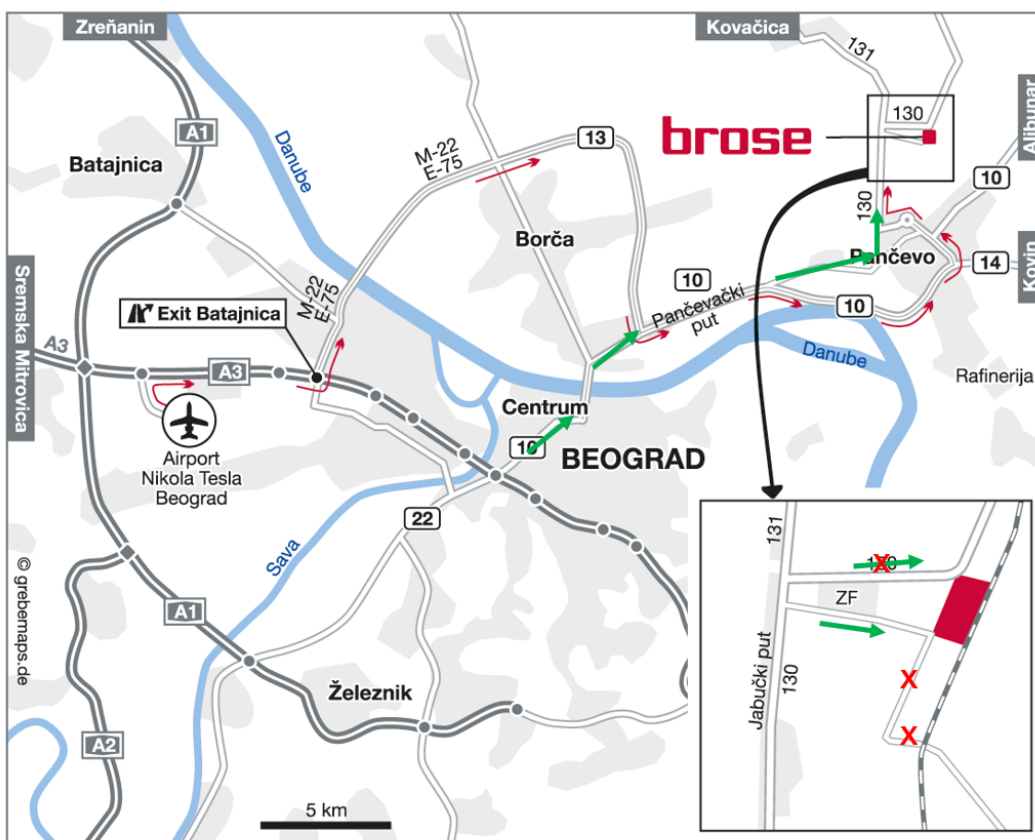

Brose d.o.o. Pančevo

Ratarska ulica 142
26000 Pančevo
Serbia

Tel.: +381 11 4510 100
Email: Belgrade@brose.com

GPS-Koordinaten:
Länge: 44° 54' 49.5 " N
Breite: 20° 39' 19.0" E

Vom Nikola-Tesla-Flughafen Belgrad kommend, folgen Sie der 266 zur E70/A3 und nehmen die Autobahn in Richtung Belgrad. Nach etwa 7 Kilometern nehmen Sie die Ausfahrt Batajnica und biegen links ab in Richtung Zrenjanin und Pančevo. Folgen Sie der E75 in Richtung Batajnica. Am Ende der E75 nach etwa 22 Kilometern biegen Sie links ab auf die E70/Pančevački put. Nach ca. 7 km nehmen Sie die Ausfahrt rechts über den Fluss Tamiš und halten sich für ca. 7 km in Richtung Kovacica. Nach der Tankstelle Almex petrol biegen Sie die erste Straße rechts ab. Nach 1 km biegen Sie links ab, und Brose d.o.o. Pančevo befindet sich auf Ihrer rechten Seite.

Brose d.o.o. Pančevo

Ratarska ulica 142
26000 Pančevo
Serbia

Tel.: +381 11 4510 100
Email: Belgrade@brose.com

GPS coordinates:
Longitude: 44° 54' 49.5 " N
Latitude: 20° 39' 19.0" E

Coming from the Nikola Tesla Airport Belgrade, follow the 266 to the E70/A3 and take the highway in the direction of Belgrade. After about 7 kilometers take the exit Batajnica and turn left towards Zrenjanin and Pančevo. Follow the E75 in the direction of Batajnica. At the end of the E75 after about 22 kilometers turn left onto the E70/Pančevački put. After appx 7km take the exit right across the river Tamis and keep the direction to Kovacica for appx. 7km. After gas station Almex petrol, turn first street right. After 1km, turn left and Brose d.o.o. Pančevo will be on your right side.