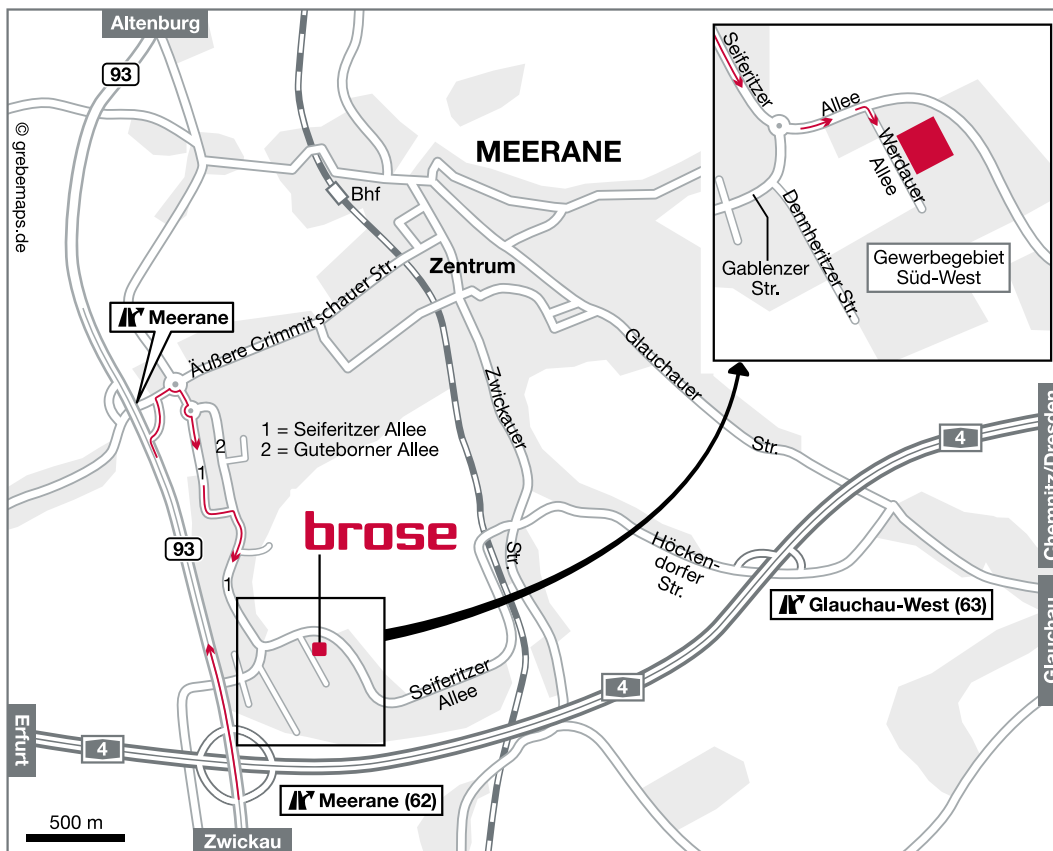

Brose Fahrzeugteile GmbH & Co. KG, Meerane

Werdauer Allee 3
08393 Meerane
Deutschland

Telefon: +49 3764 404 0
Telefax: +49 3764 404 444
E-Mail: meerane@brose.com

GPS-Koordinaten:
Länge: 12° 27' 19" O
Breite: 50° 49' 44" N

Aus Richtung Erfurt/Chemnitz nehmen Sie die A4 bis zur Ausfahrt Meerane (62) und wechseln Sie auf die B93 von Zwickau nach Altenburg.

Verlassen Sie die B93 über die Ausfahrt Meerane und fahren Sie Richtung Zentrum. Im Kreisverkehr nehmen Sie die erste Ausfahrt auf die Zwickauer Staatsstraße. Im nächsten Kreisverkehr nehmen Sie die zweite Ausfahrt (Guteborner Allee). Folgen Sie der Straße bis zum dritten Kreisverkehr und halten Sie sich geradeaus indem Sie die zweite Ausfahrt nehmen. Biegen Sie die nächste Möglichkeit rechts in die Werdauer Allee ein. Sie finden Brose auf der linken Seite.

Brose Fahrzeugteile GmbH & Co. KG, Meerane

Werdauer Allee 3
08393 Meerane
Germany

Tel: +49 3764 404 0
Fax: +49 3764 404 444
E-Mail: meerane@brose.com

GPS coordinates:
Longitude: 12° 27' 19" E
Latitude: 50° 49' 44" N

Approaching from Erfurt/Chemnitz, take the A4 as far as the Meerane exit (62) and then continue on the B93 from Zwickau to Altenburg.

Leave the B93 at the Meerane exit and follow signs to 'Zentrum' (center). Take the first exit at the roundabout on to Zwickauer Staatsstraße. At the next roundabout, take the second exit (Guteborner Allee). Stay on this road until you come to the third roundabout, then continue straight ahead (second exit). Take the first right on to Werdauer Allee. You will see Brose on the left-hand side.