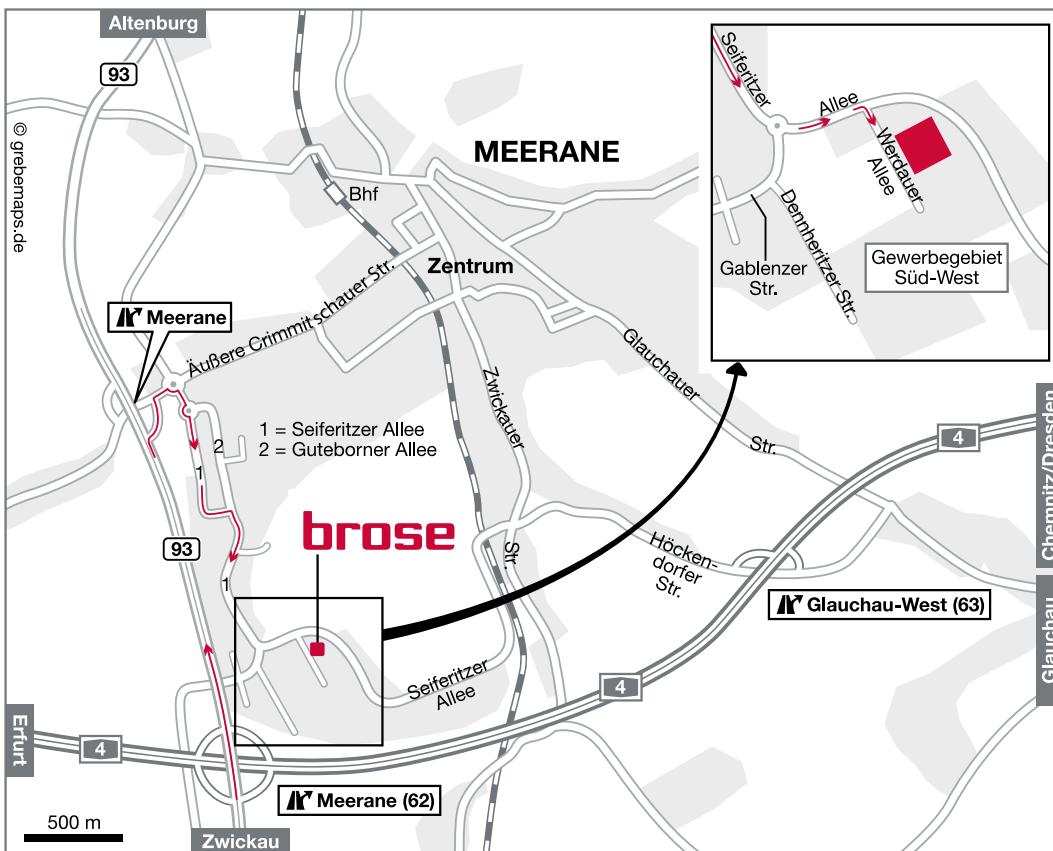

Brose Fahrzeugteile GmbH & Co. KG, Meerane

Werdauer Allee 3
08393 Meerane
Deutschland

Telefon: +49 3764 404 0
Telefax: +49 3764 404 444
E-Mail: meerane@brose.com

GPS-Koordinaten:
Länge: 12° 27' 19" O
Breite: 50° 49' 44" N

Aus Richtung Erfurt/Chemnitz nehmen Sie die A4 bis zur Ausfahrt Meerane (62) und wechseln Sie auf die B93 von Zwickau nach Altenburg.

Verlassen Sie die B93 über die Ausfahrt Meerane und fahren Sie Richtung Zentrum. Im Kreisverkehr nehmen Sie die erste Ausfahrt auf die Zwickauer Staatsstraße. Im nächsten Kreisverkehr nehmen Sie die zweite Ausfahrt (Guteborner Allee). Folgen Sie der Straße bis zum dritten Kreisverkehr und halten Sie sich geradeaus indem Sie die zweite Ausfahrt nehmen. Biegen Sie die nächste Möglichkeit rechts in die Werdauer Allee ein. Sie finden Brose auf der linken Seite.

Brose Fahrzeugteile GmbH & Co. KG, Meerane

Werdauer Allee 3
08393 Meerane
Germany

Tel: +49 3764 404 0
Fax: +49 3764 404 444
E-Mail: meerane@brose.com

GPS coordinates:
Longitude: 12° 27' 19" E
Latitude: 50° 49' 44" N

Approaching from Erfurt/Chemnitz, take the A4 as far as the Meerane exit (62) and then continue on the B93 from Zwickau to Altenburg.

Leave the B93 at the Meerane exit and follow signs to 'Zentrum' (center). Take the first exit at the roundabout on to Zwickauer Staatsstraße. At the next roundabout, take the second exit (Guteborner Allee). Stay on this road until you come to the third roundabout, then continue straight ahead (second exit). Take the first right on to Werdauer Allee. You will see Brose on the left-hand side.