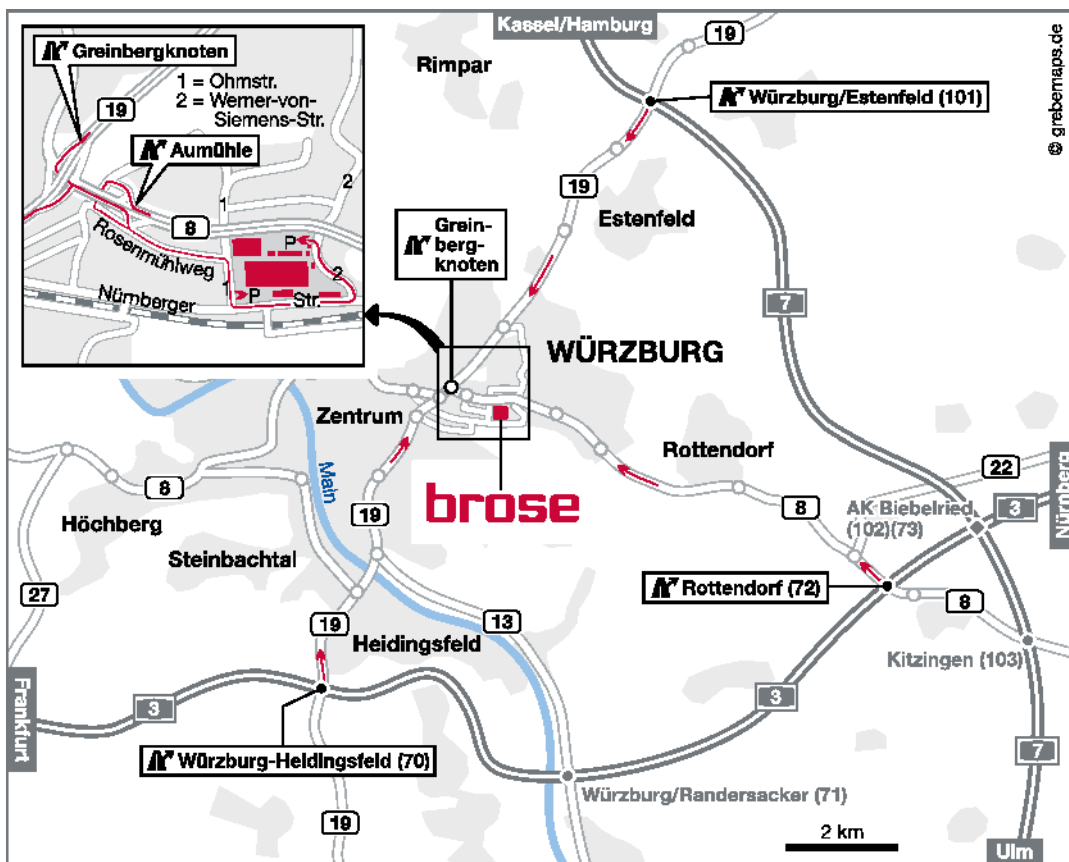

**Brose Fahrzeugteile SE & Co. KG, Würzburg**

Ohmstraße 2a  
97076 Würzburg  
Deutschland

Telefon: +49 931 202 0  
Telefax: +49 931 202 311  
E-Mail: [wuerzburg@brose.com](mailto:wuerzburg@brose.com)

GPS-Koordinaten:  
Länge 9° 58' 25" O  
Breite 49° 47' 48" N

Von der B19 kommend fahren Sie bis zur Ausfahrt Greinbergknoten und wechseln auf die B8.

Von der B8 kommend nehmen Sie die Ausfahrt Richtung Aumühle und biegen Sie anschließend links ab in den Rosenmühlweg. Am Ende der Straße biegen Sie rechts ab und fahren ca. 150 m entlang der Ohmstraße. Die Einfahrt zum Standort / Hauptforte (P1) befindet sich auf der linken Seite.

GPS coordinates:  
Longitude 9° 58' 25" E  
Latitude 49° 47' 48" N

Coming from the B19 drive to the exit Greinbergknoten and change to the B8.

Coming from the B8 take the exit towards Aumühle and then turn left into the Rosenmühlweg. At the end of the street turn right and drive straight ahead about 150 m along the Ohmstraße. The entrance to Brose main gate (P1) you will find on the left side.