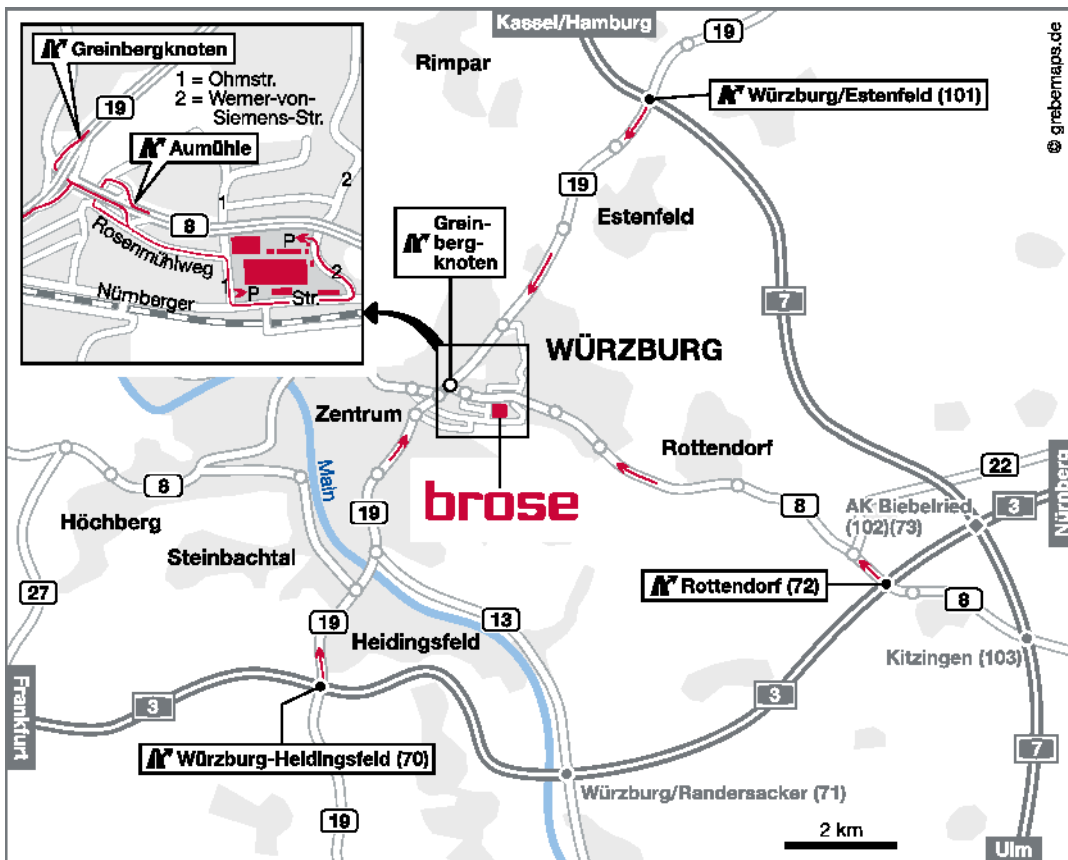

**Brose Fahrzeugteile SE & Co. KG, Würzburg**

Ohmstraße 2a  
97076 Würzburg  
Deutschland

Telefon: +49 931 202 0  
Telefax: +49 931 202 311  
E-Mail: [wuerzburg@brose.com](mailto:wuerzburg@brose.com)

GPS-Koordinaten:  
Länge 9° 58' 25" O  
Breite 49° 47' 48" N

Von der B19 kommend fahren Sie bis zur Ausfahrt Greinbergknoten und wechseln auf die B8.

Von der B8 kommend nehmen Sie die Ausfahrt Richtung Aumühle und biegen Sie anschließend links ab in den Rosenmühlweg. Am Ende der Straße biegen Sie rechts ab und fahren ca. 150 m entlang der Ohmstraße. Die Einfahrt zum Standort / Hauptforte (P1) befindet sich auf der linken Seite.

GPS coordinates:  
Longitude 9° 58' 25" E  
Latitude 49° 47' 48" N

Coming from the B19 drive to the exit Greinbergknoten and change to the B8.

Coming from the B8 take the exit towards Aumühle and then turn left into the Rosenmühlweg. At the end of the street turn right and drive straight ahead about 150 m along the Ohmstraße. The entrance to Brose main gate (P1) you will find on the left side.