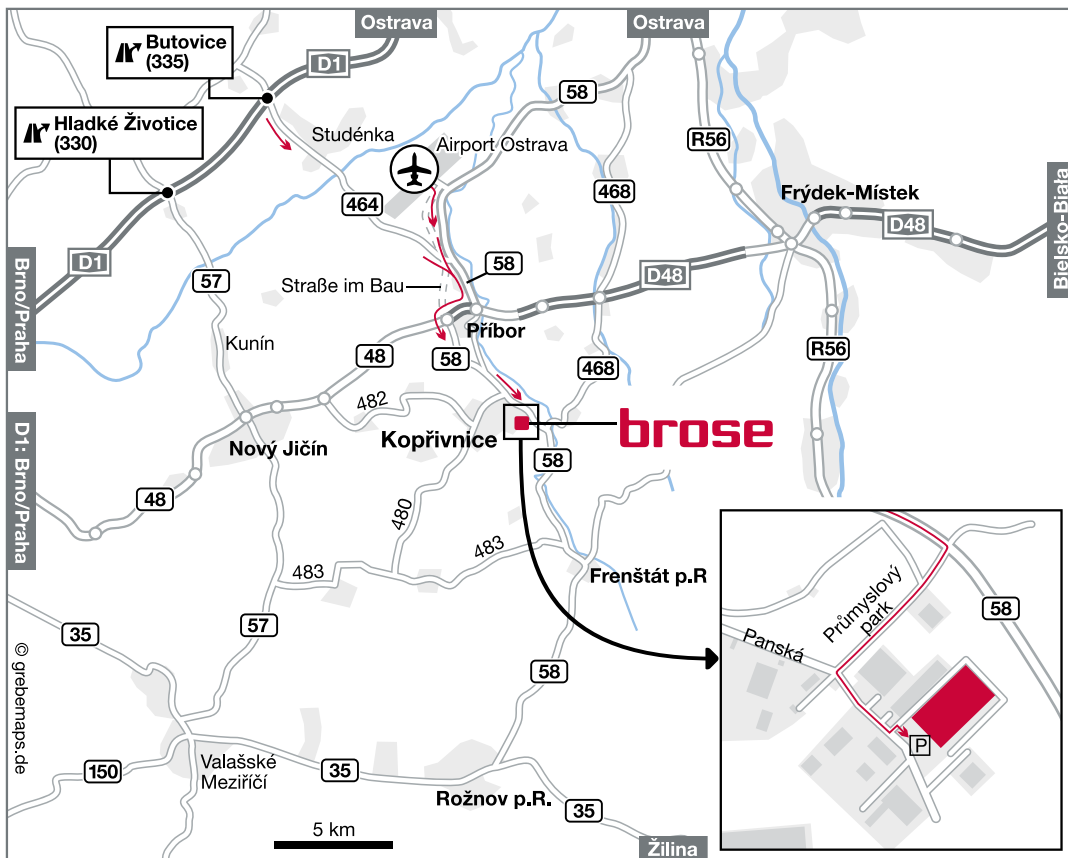

**Brose CZ spol. s r.o.**  
Průmyslový park 302  
742 21 Kopřivnice  
Tschechische Republik

Telefon: +420 556 84 4000  
Telefax: +420 556 84 4411  
E-Mail: ostrava@brose.com

GPS-Koordinaten:  
Länge: 18° 10' 36" O  
Breite: 49° 36' 7" N

Vom Flughafen Ostrava fahren Sie Richtung Route Nr. 58. Biegen Sie nach ca. 700 m rechts ab auf die Route Nr. 58 und fahren Richtung Příbor, Rožnov p.R.

Von der Autobahn D1 kommend nehmen Sie die Abfahrt Richtung Studénka/Letiště. Folgen Sie der Route 464 bis zur Route 58.

Folgen Sie der R 58 bis zum Dreieck mit der Route Nr. 48. Nehmen Sie die Auffahrt auf die R 48 Richtung Nový Jičín/Hranice. Folgen Sie der R 48 bis zur nächsten Abfahrt Nr. 30. Nehmen Sie die Ausfahrt 30 Richtung Rožnov p.R./Kopřivnice/Příbor/R 58. Nehmen Sie im Kreisverkehr die zweite Ausfahrt auf die R 58. Fahren Sie auf der R 58 5,3km bis Průmyslový park Kopřivnice. Biegen Sie rechts ab auf Průmyslový park. Nehmen Sie die zweite Möglichkeit um nach links abzubiegen und auf Průmyslový park zu bleiben. Folgen Sie der Straße und Sie finden Brose auf der linken Seite.