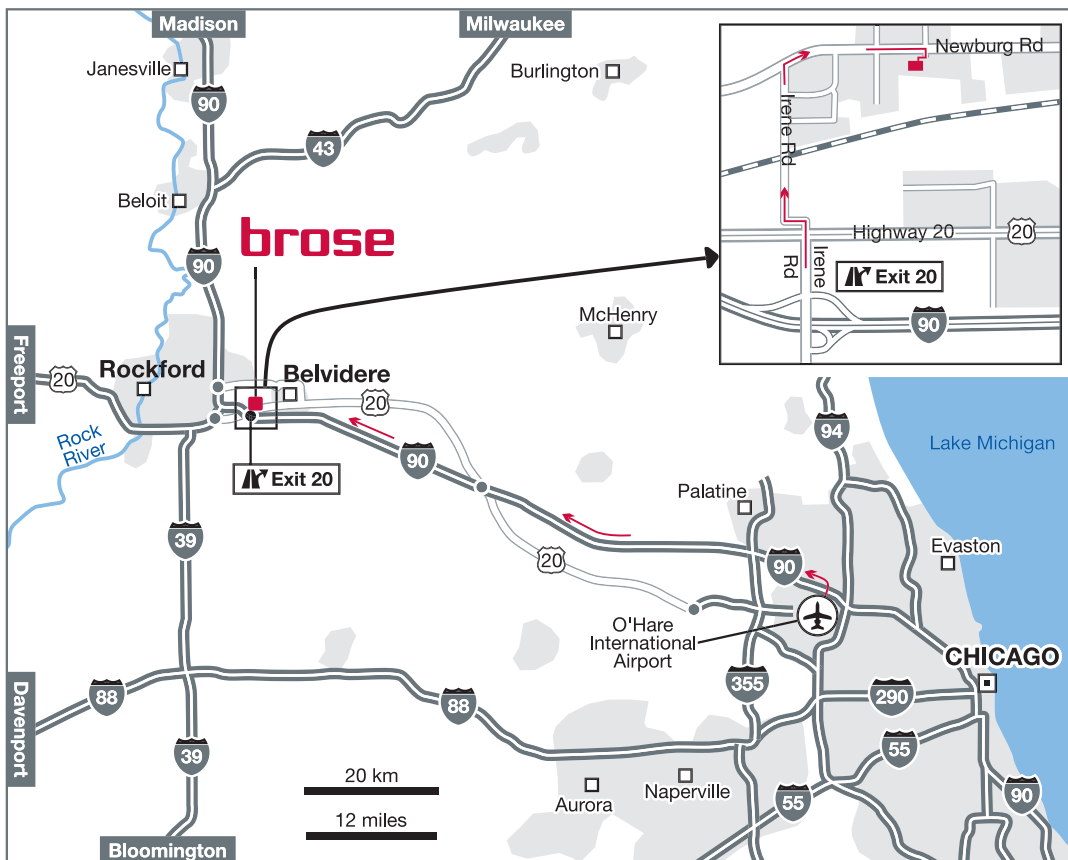

Brose Belvidere, Inc.

725 Logistics Dr.
Belvidere, IL 61008
United States

Tel: +1 779 552 7624
Fax: +1 779 552 7626
Email: belvidere@brose.com

GPS coordinates:
Longitude: -88° 53' 21.256" W
Latitude: 42° 15' 12.6" N

From Chicago O'Hare Airport get onto I-90 E towards Chicago. Almost immediately, you will then merge onto I-90 W towards Rockford. Stay on I-90 W for approximately 58 miles until you come to Irene Rd. Take the Irene Road N exit from I-90 W. Follow Irene Road North (approximately 2 miles) to Newburg Rd. Turn right onto Newburg Rd. Stay on Newburg Rd. until you come to Logistics Dr. Turn right onto Logistics Dr. and then take the first right into the parking lot for Brose Belvidere at 725 Logistics Dr.

Brose Belvidere, Inc.

725 Logistics Dr.
Belvidere, IL 61008
Vereinigte Staaten

Telefon: +1 779 552 7624
Telefax: +1 779 552 7626
E-Mail: belvidere@brose.com

GPS-Koordinaten:
Länge: -88° 53' 21.256" W
Breite: 42° 15' 12.6" N

Nehmen Sie vom Flughafen Chicago O'Hare die I-90 East in Richtung Chicago und fahren Sie dann auf die I-90 West in Richtung Rockford. Bleiben Sie etwa 58 Meilen (95 Kilometer) auf der I-90 West bis Sie zur Irene Road gelangen. Nehmen Sie dann die Ausfahrt Irene Road North auf der I-90 West. Folgen Sie der Irene Road North (etwa 2 Meilen bzw. 3 Kilometer) zur Newburg Road. Biegen Sie rechts ab in die Newburg Road. Bleiben Sie auf der Newburg Road bis Sie zur Logistics Drive gelangen. Biegen Sie rechts ab in die Logistics Drive und nehmen Sie dann die erste Straße rechts auf den Parkplatz von Brose Belvidere in 725 Logistics Dr.