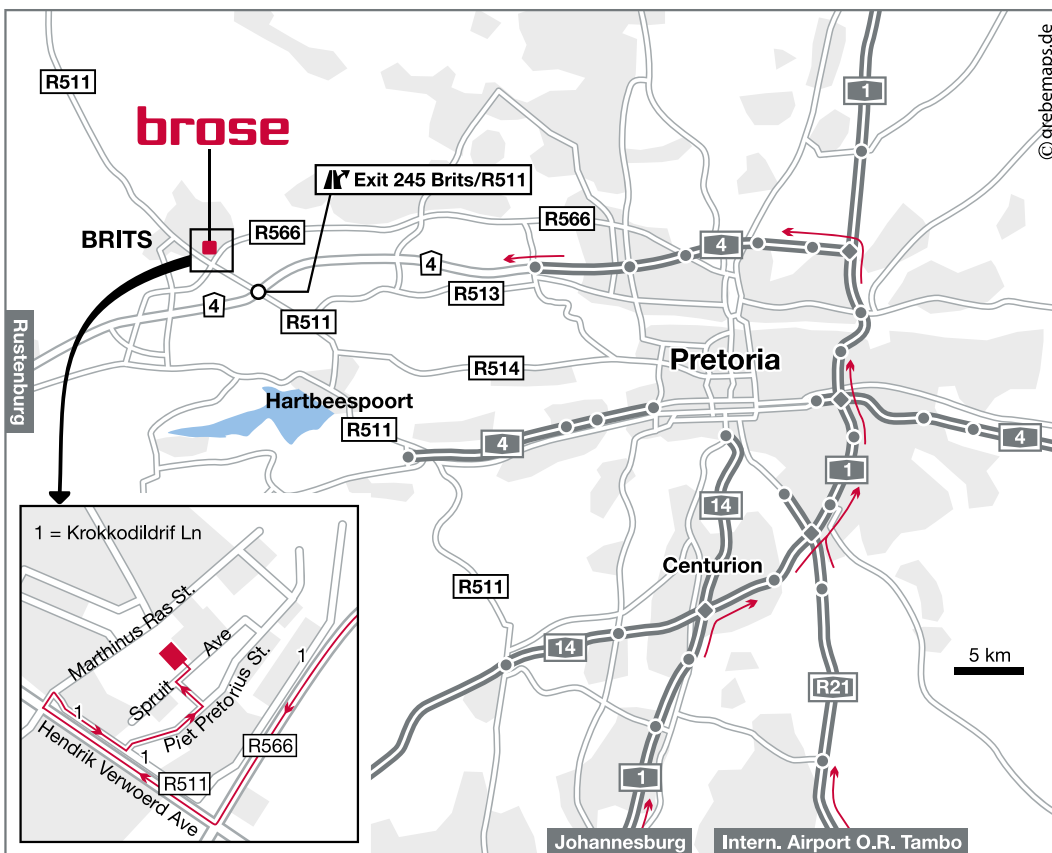

RG Brose Automotive Components (Pty.) Ltd.

6 Spruit Avenue
Industrial Sites
Brits, North-West Province,
0250 South Africa

Tel: +27 12 250 23 84/5
Fax: +27 12 250 27 23
Email: rgbrose@rgbrose.co.za

GPS coordinates:
Longitude: 27° 48' 37" E
Latitude: 25° 38' 44" S

Approaching from Johannesburg or O.R. Tambo Airport, take the N1 towards Pretoria. Then branch off onto the N4 towards Rustenburg and continue on this road for approximately 50 km until Exit 245 to Brits / R511. Turn right towards Brits and go straight ahead at the next intersection. Then take the first road on the right, then immediately right again. At the stop sign, turn left into Piet Pretorius Street and then left again into Spruit Avenue. Continue along this road and you will come to RG Brose.

GPS-Koordinaten:
 Länge: 27° 48' 37" E
 Breite: 25° 38' 44" S

Fahren Sie aus Richtung Johannesburg oder vom Flughafen O.R.Tambo Richtung "Pretoria". Von der Schnellstraße N1 nehmen Sie die Abzweigung auf die N4 Richtung Rustenburg und fahren Sie ca. 50 km bis zur Ausfahrt Nr. 245 Richtung „Brits / R511“. Biegen Sie rechts ab in Richtung Brits und fahren Sie an der nächsten Kreuzung geradeaus. Nehmen Sie dann die erste Abzweigung nach rechts und wenden Sie danach sofort wieder rechts. Am Stoppschild biegen Sie links in die "Piet Pretorius Straße" und danach wieder links in die "Spruit Avenue" ab. Folgen Sie der Straße und Sie erreichen RG Brose.