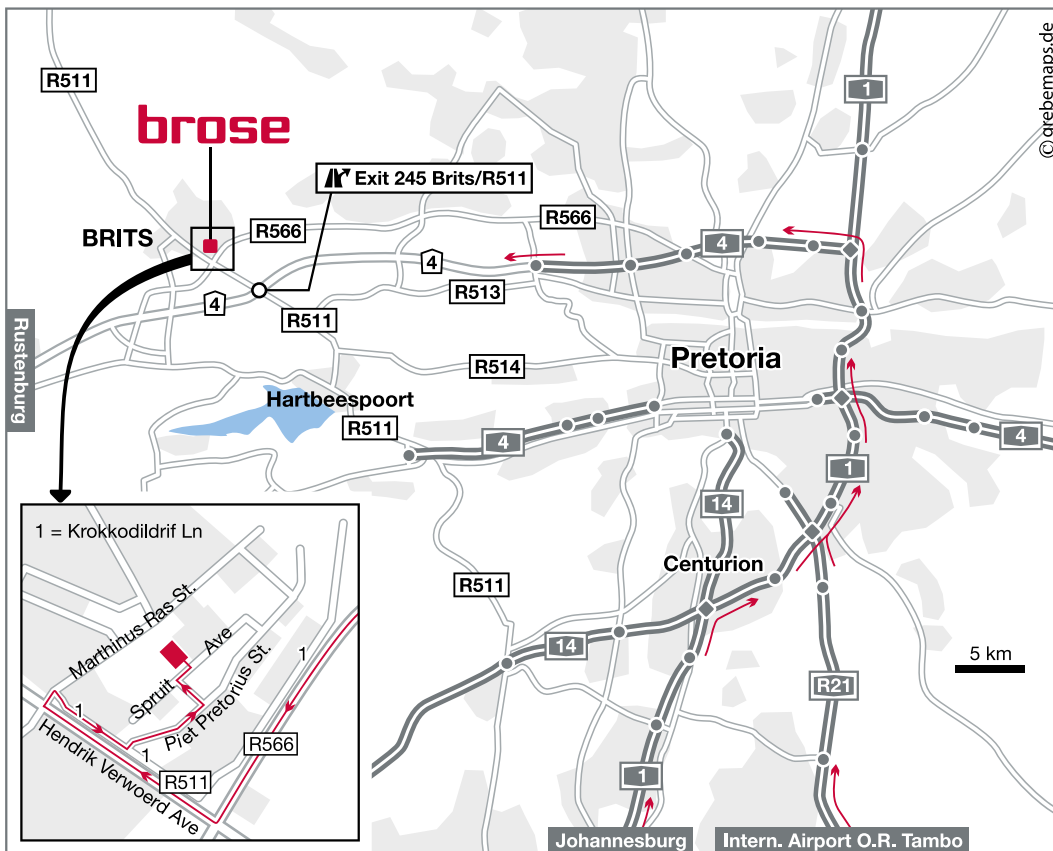

RG Brose Automotive Components (Pty.) Ltd.

6 Spruit Avenue
Industrial Sites
Brits, North-West Province,
0250 South Africa

Tel: +27 12 250 23 84/5
Fax: +27 12 250 27 23
Email: rgbrose@rgbrose.co.za

GPS coordinates:
Longitude: 27° 48' 37" E
Latitude: 25° 38' 44" S

Approaching from Johannesburg or O.R. Tambo Airport, take the N1 towards Pretoria. Then branch off onto the N4 towards Rustenburg and continue on this road for approximately 50 km until Exit 245 to Brits / R511. Turn right towards Brits and go straight ahead at the next intersection. Then take the first road on the right, then immediately right again. At the stop sign, turn left into Piet Pretorius Street and then left again into Spruit Avenue. Continue along this road and you will come to RG Brose.

GPS-Koordinaten:
 Länge: 27° 48' 37" E
 Breite: 25° 38' 44" S

Fahren Sie aus Richtung Johannesburg oder vom Flughafen O.R.Tambo Richtung "Pretoria". Von der Schnellstraße N1 nehmen Sie die Abzweigung auf die N4 Richtung Rustenburg und fahren Sie ca. 50 km bis zur Ausfahrt Nr. 245 Richtung „Brits / R511“. Biegen Sie rechts ab in Richtung Brits und fahren Sie an der nächsten Kreuzung geradeaus. Nehmen Sie dann die erste Abzweigung nach rechts und wenden Sie danach sofort wieder rechts. Am Stoppschild biegen Sie links in die "Piet Pretorius Straße" und danach wieder links in die "Spruit Avenue" ab. Folgen Sie der Straße und Sie erreichen RG Brose.