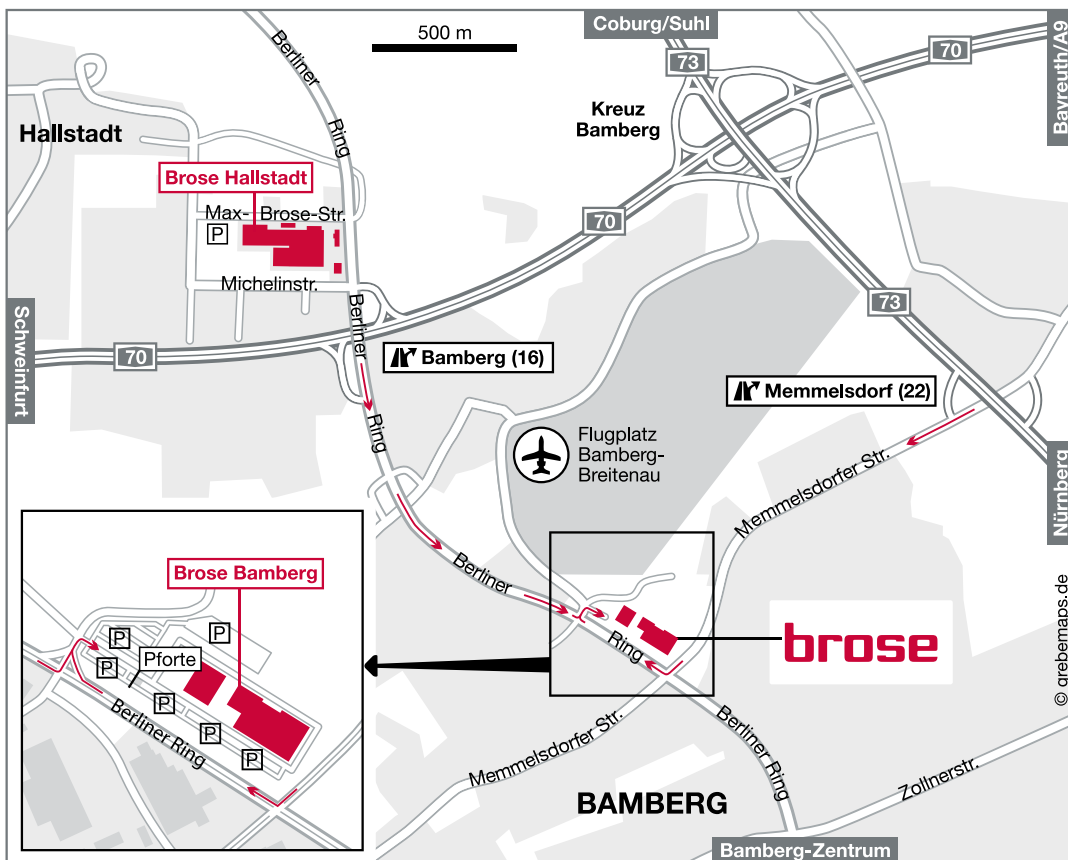

Fahren Sie auf der A 70 bis zur Ausfahrt Nr. 16 Bamberg. Folgen Sie der Straße Berliner Ring rund einen Kilometer stadteinwärts. An der ersten Ampelkreuzung biegen Sie links in die Zeppelinstraße ein und Sie erreichen Brose Bamberg.

Fahren Sie auf der A 73 bis zur Ausfahrt Nr. 22 Memmelsdorf. Folgen Sie der Memmelsdorfer Straße rund 1,5 Kilometer stadteinwärts. An der Kreuzung Berliner Ring biegen Sie rechts ab und folgen diesem rund 200 Meter. An der nächsten Kreuzung biegen Sie rechts in die Zeppelinstraße und erreichen Brose Bamberg.

Take the A70 until you reach Exit 16 – Bamberg. Follow Berliner Ring into town for about one kilometer. At the first set of traffic lights, turn left onto Zeppelinstraße and you will see Brose Bamberg.

Take the A73 until you reach Exit 22 – Memmelsdorf. Follow Memmelsdorfer Straße into town for about one and a half kilometers. Turn right at the Berliner Ring intersection and follow Berliner Ring for about 200 meters. At the next intersection, turn right onto Zeppelinstraße and you will see Brose Bamberg.