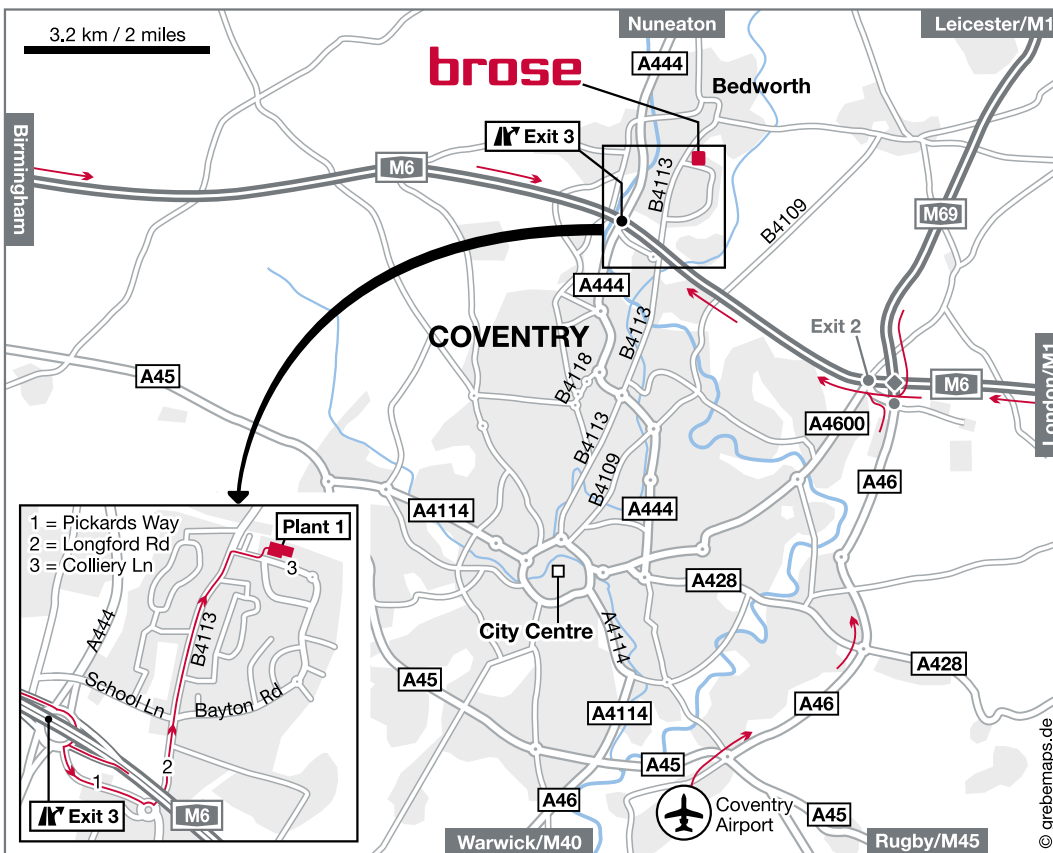

Brose Limited

Colliery Lane
Exhall
Coventry
CV7 9NW
England

Tel: +44 24 76646 410
Fax: +44 24 76646 400
E-Mail: coventry@brose.com

GPS coordinates:
Longitude: 1° 28' 31" W
Latitude: 52° 28' 21" N

Take the M6 if you are coming from Birmingham or London. Leave at Junction 3 and follow signs to Bedworth (B 4113). At the next roundabout take the first exit (left) onto the B 4113. Go straight across two sets of traffic lights. Then take the fifth turning on the right on to Colliery Lane. You will see Brose on the left-hand side.

Brose Limited

Colliery Lane
Exhall
Coventry
CV7 9NW
England

Telefon: +44 24 76646 410
Telefax: +44 24 76646 400
E-Mail: coventry@brose.com

GPS-Koordinaten:
Länge: 1° 28' 31" W
Breite: 52° 28' 21" N

Aus Richtung Birmingham oder London kommend nehmen Sie die M6. Verlassen Sie diese an der Ausfahrt Nr. 3 und folgen Sie der Ausschilderung in Richtung Bedworth (B 4113). Nehmen Sie im nächsten Kreisverkehr die erste Ausfahrt auf die B 4113. Fahren Sie an beiden Ampelkreuzungen geradeaus. Danach biegen Sie in die fünfte Querstraße rechts ab in die Colliery Lane. Sie finden das Brose Werk auf der linken Seite.