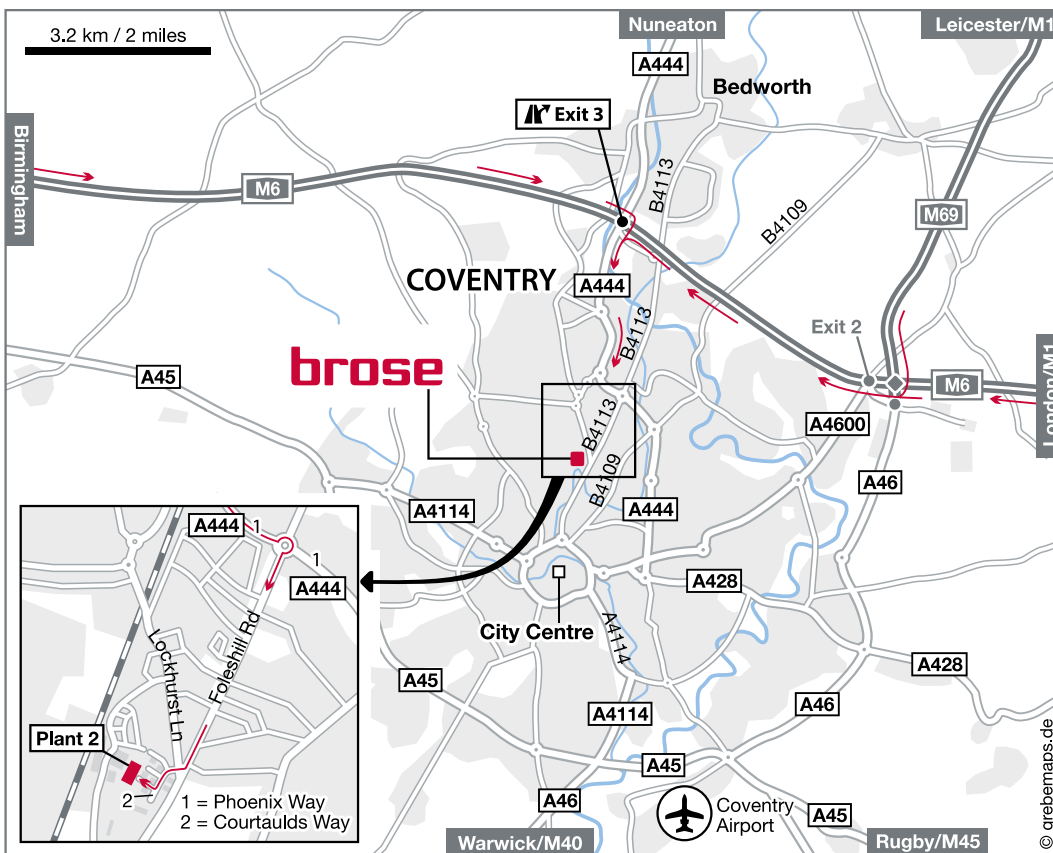

**Brose Limited**

Foleshill Enterprise Park  
Courtaulds Way  
Coventry  
CV6 5NX  
United Kingdom

Tel: +44 24 76646 410  
Fax: +44 24 76646 400  
E-Mail: coventry@brose.com

GPS coordinates:  
Longitude: 1° 30' 21" W  
Latitude: 52° 25' 30" N

Take the M6 if you are coming from Birmingham or London. Leave the motorway at Junction 3 and at the roundabout follow signs to Coventry North on the A444. Stay on the A444 and go straight across at two more roundabouts. At the fourth roundabout take the third exit right on to Foleshill Road. Drive along this road and turn right at the seventh set of traffic lights on to Courtaulds Way. Keep in the left-hand lane to make sure that you stay on Courtaulds Way. When you come to a mini roundabout, turn right and you will arrive at Brose.

**Brose Limited**

Foleshill Enterprise Park  
Courtaulds Way  
Coventry  
CV6 5NX  
United Kingdom

Telefon: +44 24 76646 410  
Telefax: +44 24 76646 400  
E-Mail: coventry@brose.com

GPS-Koordinaten:  
Länge: 1° 30' 21" W  
Breite: 52° 25' 30" N

Aus Richtung Birmingham oder London kommend nehmen Sie die M6. Verlassen Sie diese an der Ausfahrt Nr. 3 und folgen Sie im Kreisverkehr der Ausschilderung in Richtung Coventry North auf die A444. Folgen Sie der Straße geradeaus durch zwei weitere Kreisverkehre. Im vierten Kreisverkehr nehmen Sie die dritte Ausfahrt um rechts auf die Foleshill Road abzubiegen. Fahren Sie die Straße hinab und biegen Sie an der siebten Ampel rechts ab in den Courtaulds Way. Halten Sie sich hier links um geradeaus auf dem Courtaulds Way zu bleiben. Sie gelangen zu einem weiteren kleinen Kreisverkehr. Biegen Sie hier rechts ab und Sie erreichen Brose.