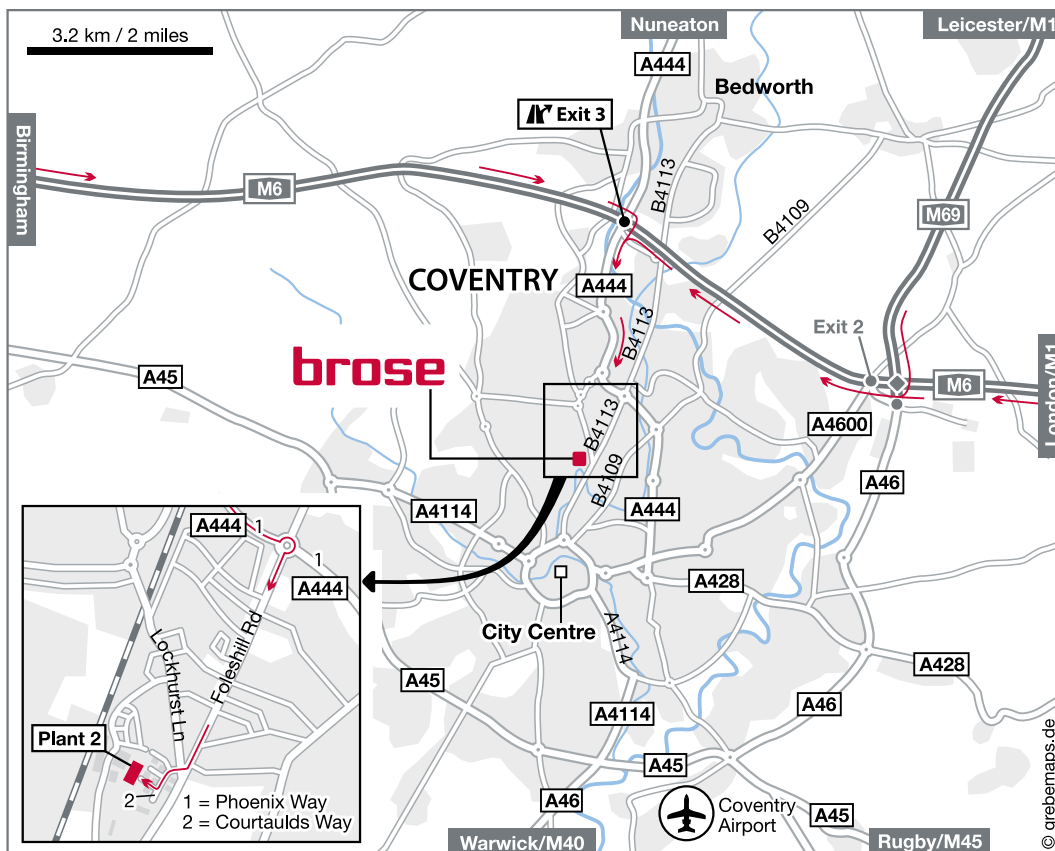

**Brose Limited**

Foleshill Enterprise Park  
Courtaulds Way  
Coventry  
CV6 5NX  
United Kingdom

Tel: +44 24 76646 410  
Fax: +44 24 76646 400  
E-Mail: coventry@brose.com

GPS coordinates:  
Longitude: 1° 30' 21" W  
Latitude: 52° 25' 30" N

Take the M6 if you are coming from Birmingham or London. Leave the motorway at Junction 3 and at the roundabout follow signs to Coventry North on the A444. Stay on the A444 and go straight across at two more roundabouts. At the fourth roundabout take the third exit right on to Foleshill Road. Drive along this road and turn right at the seventh set of traffic lights on to Courtaulds Way. Keep in the left-hand lane to make sure that you stay on Courtaulds Way. When you come to a mini roundabout, turn right and you will arrive at Brose.

**Brose Limited**

Foleshill Enterprise Park  
Courtaulds Way  
Coventry  
CV6 5NX  
United Kingdom

Telefon: +44 24 76646 410  
Telefax: +44 24 76646 400  
E-Mail: coventry@brose.com

GPS-Koordinaten:  
Länge: 1° 30' 21" W  
Breite: 52° 25' 30" N

Aus Richtung Birmingham oder London kommend nehmen Sie die M6. Verlassen Sie diese an der Ausfahrt Nr. 3 und folgen Sie im Kreisverkehr der Ausschilderung in Richtung Coventry North auf die A444. Folgen Sie der Straße geradeaus durch zwei weitere Kreisverkehre. Im vierten Kreisverkehr nehmen Sie die dritte Ausfahrt um rechts auf die Foleshill Road abzubiegen. Fahren Sie die Straße hinab und biegen Sie an der siebten Ampel rechts ab in den Courtaulds Way. Halten Sie sich hier links um geradeaus auf dem Courtaulds Way zu bleiben. Sie gelangen zu einem weiteren kleinen Kreisverkehr. Biegen Sie hier rechts ab und Sie erreichen Brose.