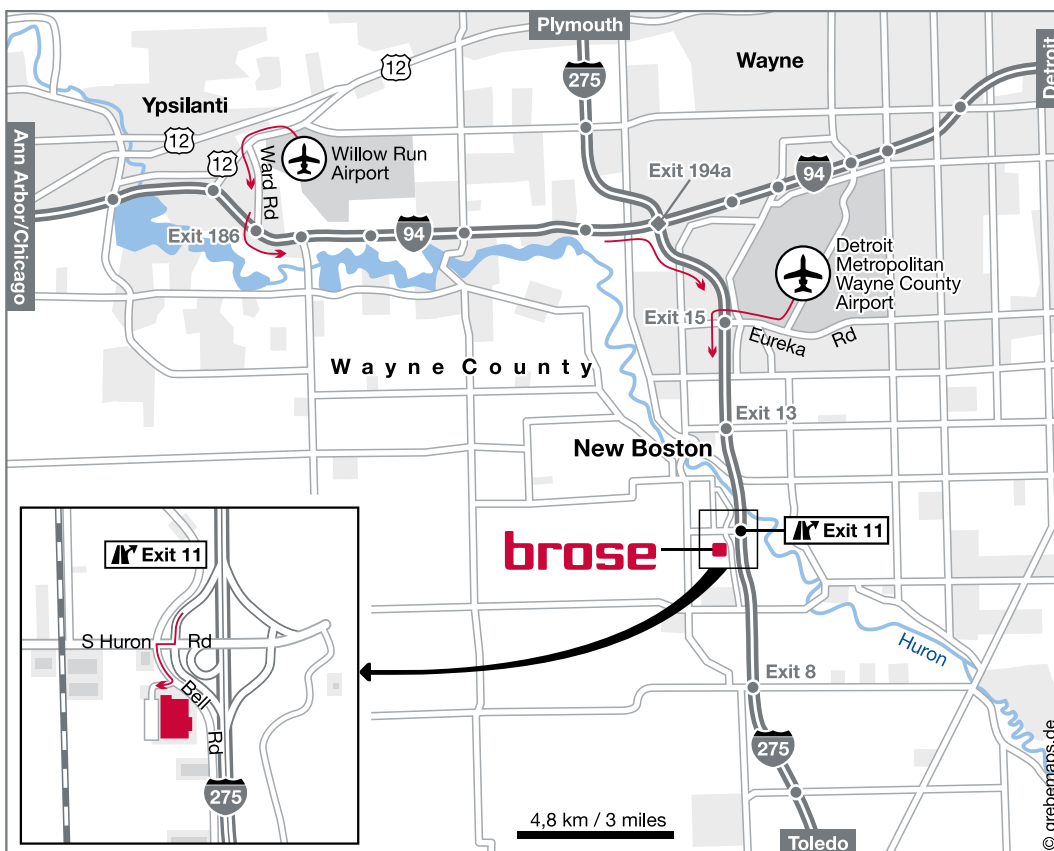

Brose New Boston Inc.

23400 Bell Rd
New Boston, MI 48164
USA

Tel: +1 734 551 9466
Fax: +1 734 633 6030
Email: newboston@brose.com

GPS coordinates:
Longitude: 83° 23' 06" W
Latitude: 42° 08' 03" N

Coming from Chicago or Detroit, take the Interstate 94 as far as Exit 194A, then take the Interstate 275 (south).

Coming from Detroit Metropolitan Wayne County Airport, follow signs to Eureka Road and then take the Interstate 275 towards south / Toledo.

Leave the Interstate 275 at Exit 11B and turn right on to S Huron Road. Turn left on to Bell Road just before the Sunoco gas station. After approximately 300 m you will see Brose on the right-hand side.

Brose New Boston Inc

23400 Bell Rd
New Boston, MI 48164
USA

Telefon: +1 734 551 9466
Fax: +1 734 633 6030
E-Mail: newboston@brose.com

GPS-Koordinaten:
Länge: 83° 23' 06" W
Breite: 42° 08' 03" N

Aus Richtung Chicago oder Detroit kommend fahren Sie auf der I 94 bis zur Ausfahrt 194A und wechseln dort auf die I 275 (South).

Vom Detroit Metropolitan Wayne County Airport kommend folgen Sie der Beschilderung in Richtung Eureka Road und wechseln dann auf die I 275 in Richtung South / Toledo.

Verlassen Sie die I 275 an der Ausfahrt 11B und biegen Sie rechts ab auf die S Huron Road. Vor der Sunoco Tankstelle biegen Sie links ab auf die Bell Road. Nach ca. 300 m finden Sie Brose auf der rechten Seite.