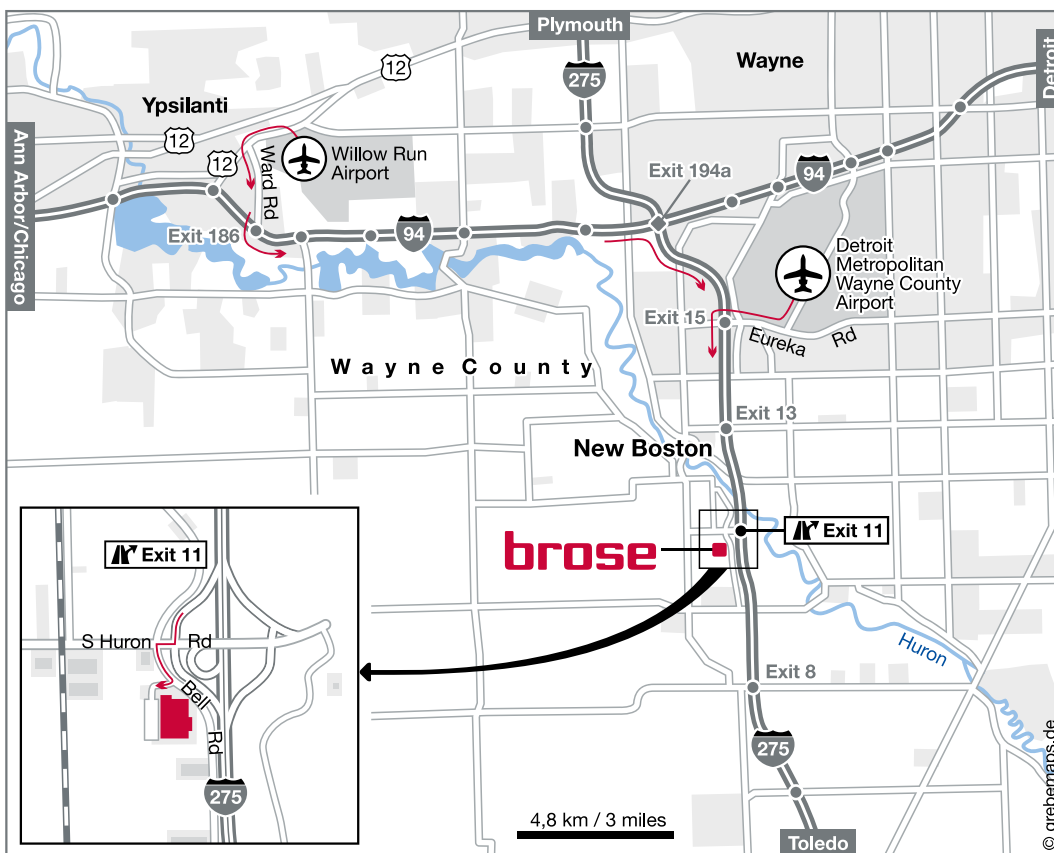

Brose New Boston Inc.

23400 Bell Rd
New Boston, MI 48164
USA

Tel: +1 734 551 9466
Fax: +1 734 633 6030
Email: newboston@brose.com

GPS coordinates:
Longitude: 83° 23' 06" W
Latitude: 42° 08' 03" N

Coming from Chicago or Detroit, take the Interstate 94 as far as Exit 194A, then take the Interstate 275 (south).

Coming from Detroit Metropolitan Wayne County Airport, follow signs to Eureka Road and then take the Interstate 275 towards south / Toledo.

Leave the Interstate 275 at Exit 11B and turn right on to S Huron Road. Turn left on to Bell Road just before the Sunoco gas station. After approximately 300 m you will see Brose on the right-hand side.

Brose New Boston Inc

23400 Bell Rd
New Boston, MI 48164
USA

Telefon: +1 734 551 9466
Fax: +1 734 633 6030
E-Mail: newboston@brose.com

GPS-Koordinaten:
Länge: 83° 23' 06" W
Breite: 42° 08' 03" N

Aus Richtung Chicago oder Detroit kommend fahren Sie auf der I 94 bis zur Ausfahrt 194A und wechseln dort auf die I 275 (South).

Vom Detroit Metropolitan Wayne County Airport kommend folgen Sie der Beschilderung in Richtung Eureka Road und wechseln dann auf die I 275 in Richtung South / Toledo.

Verlassen Sie die I 275 an der Ausfahrt 11B und biegen Sie rechts ab auf die S Huron Road. Vor der Sunoco Tankstelle biegen Sie links ab auf die Bell Road. Nach ca. 300 m finden Sie Brose auf der rechten Seite.