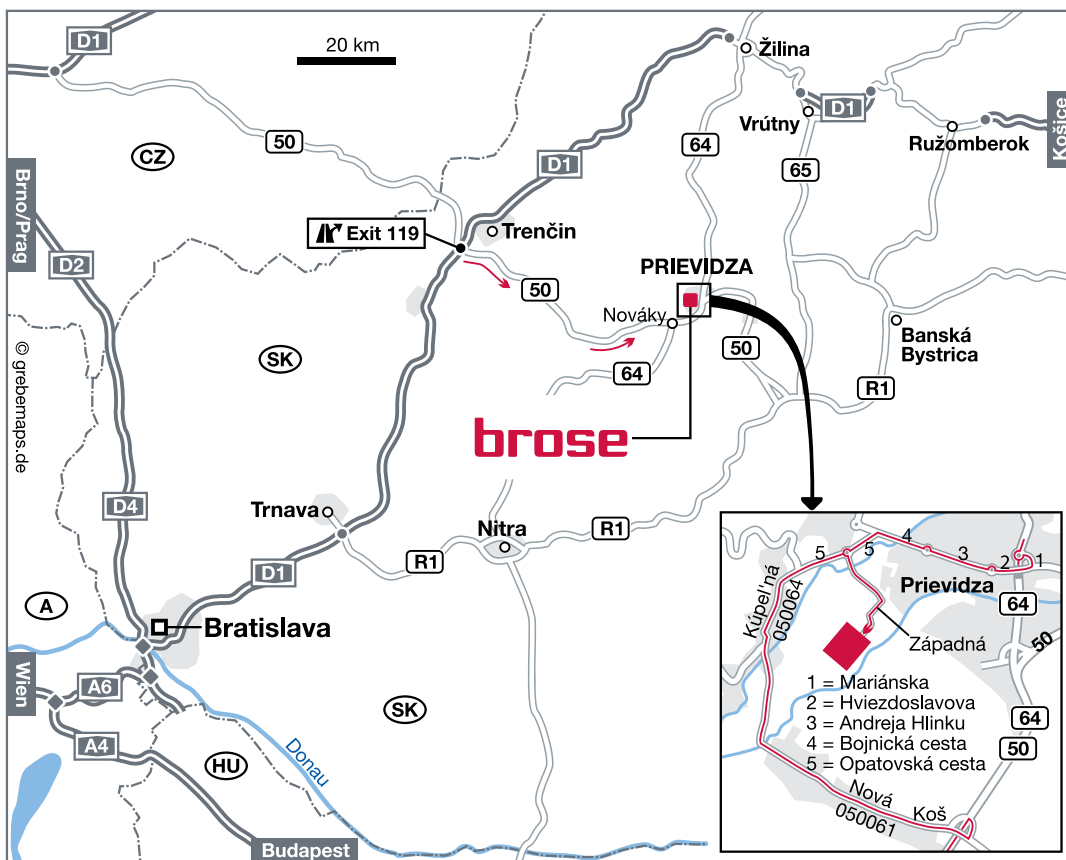

Z Bratislavy pokračujte po diaľnici D1 až po výjazd Chocholná (119 kilometer). Pokračujte po ceste E572 smerom na Trenčín. Približne po 50 kilometroch v Novákoch odbočte vpravo na ulicu Jesenského.

Pokračujte po ulici Jesenského a Gaspara Košťála štyri kilometre až po námestie SNP. Držte sa vľavo a pokračujte ďalej po ceste 64 smerom na Opatovce nad Nitrou / Bojnice.

Ďalej pokračujte približne dva kilometre po ulici Kúpeľná a Opatovská cesta až ku kruhovému objazdu. V kruhovom objazde použite prvý výjazd. Po približne jednom kilometri prídete k Brose Prievidza.

Brose Prievidza, spol. s r.o.

From Bratislava take the D1 motorway until you reach the Chocholná exit (kilometer 119). Take road No. E572 heading towards Trenčín. Follow road E572 for about 64 kilometers heading towards Prievidza. In Nováky, turn right onto Jesenského street. Follow Jesenského street and Gašpara Košťala street for about 4 kilometers onto Námestie SNP. Turn left and follow road 64 heading towards Opatovce nad Nitrou / Bojnice. From Opatovce nad Nitrou, follow Kúpeľná and Opatovská cesta for about 2 kilometers until you reach the roundabout. Leave the roundabout using the first exit and follow the street for about 1 kilometer until you reach Brose Prievidza.