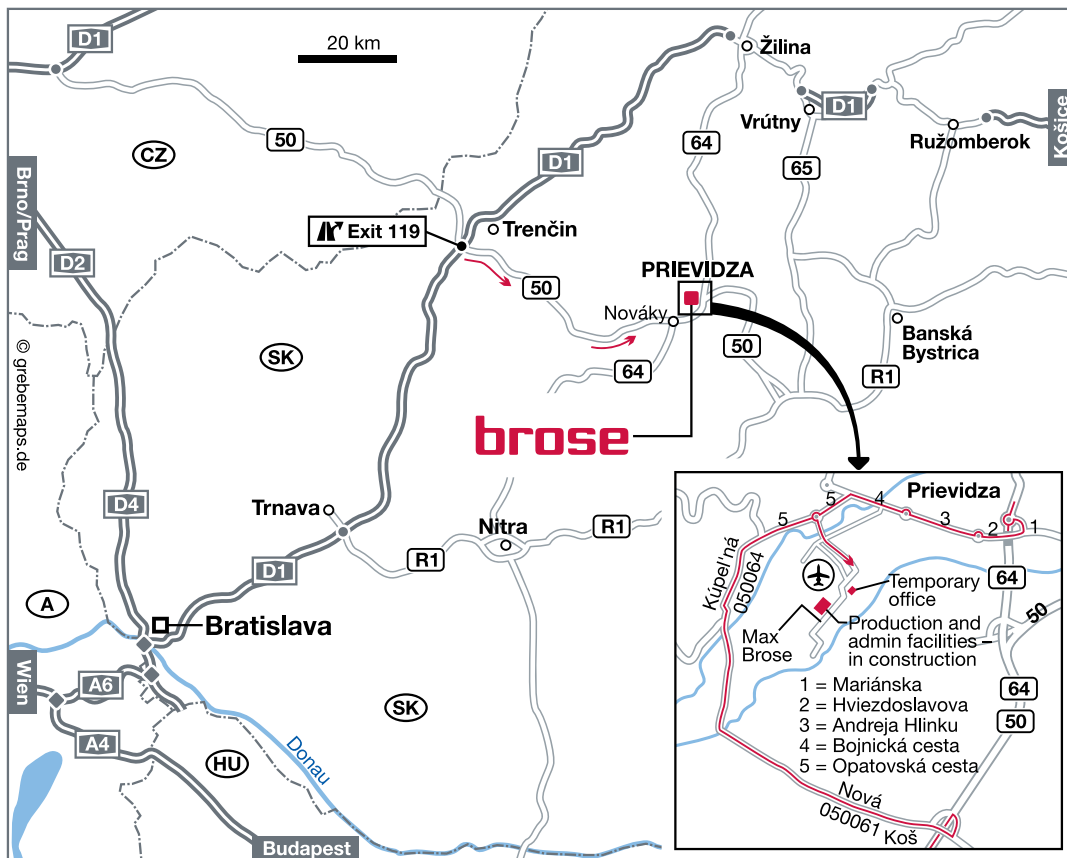

Z Bratislavy pokračujte po diaľnici D1 až po výjazd Chocholná (119 kilometer). Pokračujte po ceste E572 smerom na Trenčín. Približne po 50 kilometroch v Novákoch odbočte vpravo na ulicu Jesenského.

Pokračujte po ulici Jesenského a Gaspara Košťála štyri kilometre až po námestie SNP. Držte sa vľavo a pokračujte ďalej po ceste 64 smerom na Opatovce nad Nitrou / Bojnice.

Ďalej pokračujte približne dva kilometre po ulici Kúpeľná a Opatovská cesta až ku kruhovému objazdu. V kruhovom objazde použite prvý výjazd. Po približne jednom kilometri prídete k Brose Prievidza.

Brose Prievidza, spol. s r.o.

From Bratislava take the D1 motorway until you reach the Chocholná exit (kilometer 119). Take road No. E572 heading towards Trenčín. Follow road E572 for about 64 kilometers heading towards Prievidza. In Nováky, turn right onto Jesenského street. Follow Jesenského street and Gašpara Košťala street for about 4 kilometers onto Námestie SNP. Turn left and follow road 64 heading towards Opatovce nad Nitrou / Bojnice. From Opatovce nad Nitrou, follow Kúpeľná and Opatovská cesta for about 2 kilometers until you reach the roundabout. Leave the roundabout using the first exit and follow the street for about 1 kilometer until you reach Brose Prievidza.