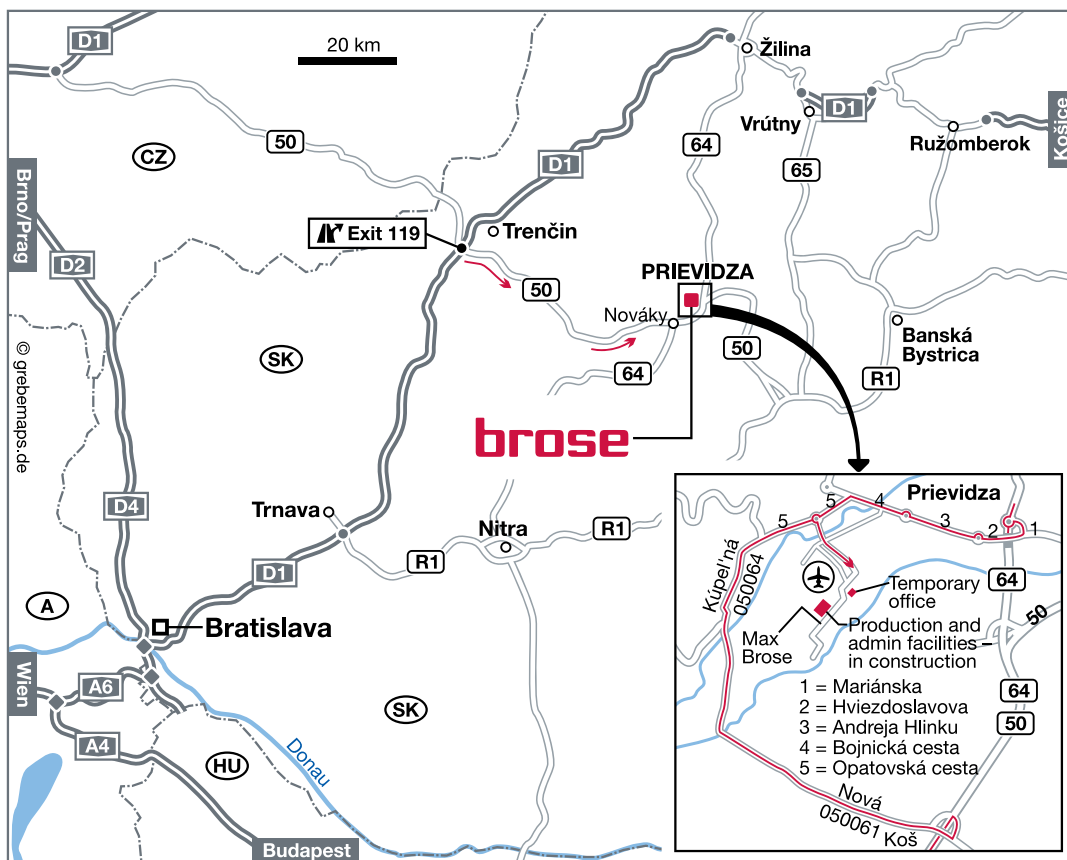

Brose Prievidza, spol. s r.o.

Max Brose 2909/20
971 01 Prievidza
Slowakei

Telefon: +421 26026 1100
Telefax: +421 26026 1711
E-Mail: prievidza@brose.com

GPS-Koordinaten:
Länge: 18° 35' 28.57" O
Breite: 48° 45' 50.49" N

Von Bratislava kommend fahren Sie auf der Autobahn D1 bis zur Ausfahrt Chocholná (Kilometer 119). Fahren Sie auf die E572 in Richtung Trenčín. Folgen Sie dem Straßenverlauf für ca. 80 Kilometer in Richtung Prievidza. In Nováky biegen Sie rechts auf die Jesenského Straße ab. Folgen Sie der Jesenského und Gašpara Košťála Straße vier Kilometer bis Námestie SNP. Halten Sie sich links und fahren auf die 64 in Richtung Opatovce nad Nitrou / Bojnice. Von Opatovce nad Nitrou kommend folgen Sie der Kúpeľná und Opatovská cesta Straße rund zwei Kilometer lang, bis zum Kreisverkehr. Nehmen Sie im Kreisverkehr die erste Ausfahrt und folgen Sie dem Straßenverlauf. Nach etwa einem Kilometer haben Sie Brose Prievidza erreicht.