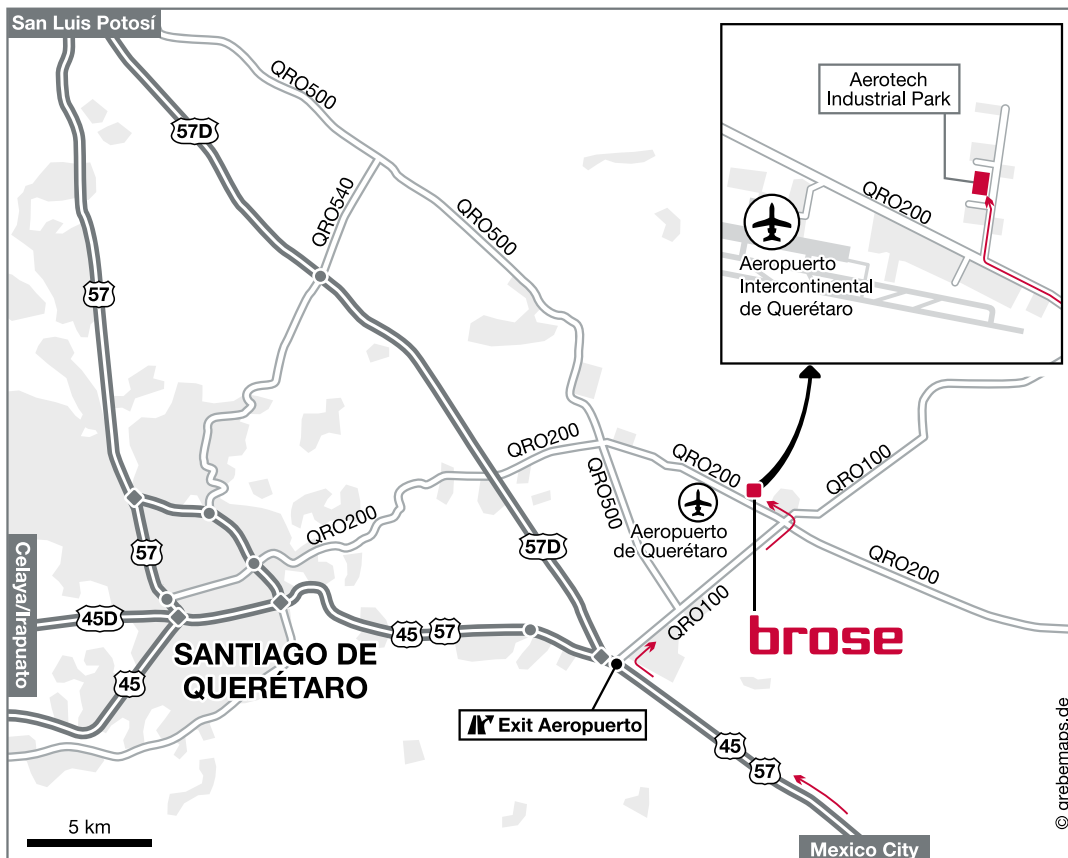

From Mexico City, take highway 57/45 to Querétaro. Continue on highway 57/45 for two hours until exit „Querétaro Aerpuerto“. Take the exit and drive approximately eight kilometers to the „Highway 200“ exit. The exit will be on the left. Aerotech Industrial Park will be located four kilometers away on Highway 200. Once inside the park, go straight ahead. The site of Brose Querétaro Aerpuerto will be on the left side of the street.

Brose Querétaro S.A. de C.V.

Max Brose No. 1
Parque Industrial Aerotech
C.P. 76295 Colón, Qro.
Mexico

Teléfono: +52 442 478 7310
Fax: +52 442 478 7280
E-Mail: aerpuerto@brose.com

GPS-Coordinatas:
Longitud: 100°10'18.4"W
Latitud: 20°38'00.5"N

Viniendo desde la ciudad de México, tome la autopista 57/45 hacia Querétaro. Siga la autopista aproximadamente dos horas hasta llegar a la salida de "Aeropuerto". Tome la salida y conduzca unos ocho kilómetros para encontrarse con la salida a la autopista 200 hacia la izquierda. Encontrará el parque Aerotech dentro de cuatro kilómetros. Dentro del parque siga derecho y encontrará Brose a la izquierda.

Von Mexico City gelangen Sie auf der Autobahn 57 bzw. „Avenida 5 de Febrero“ nach Querétaro. Folgen Sie dieser Autobahn in Richtung San Luis Potosí und nehmen Sie die Abfahrt „Zona Industrial“. Fahren Sie auf die Brücke und dann weiter geradeaus. Überqueren Sie die Ampel an den Schienen und fahren Sie weiter geradeaus bis zur nächsten Ampel. Biegen Sie rechts und danach sofort wieder links ab in die Straße Calle 2. Sie finden Brose am Ende der Straße auf der linken Seite.