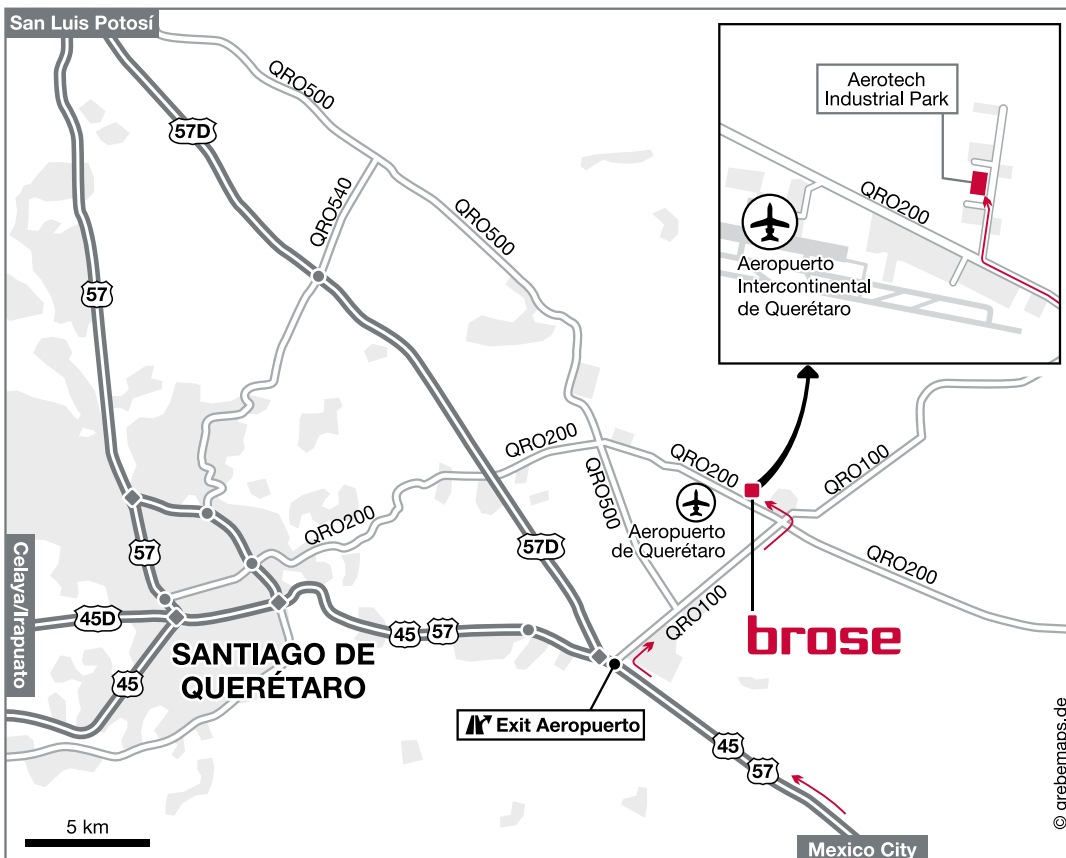

Brose Querétaro S.A. de C.V.

Max Brose No. 1
Parque Industrial Aerotech
C.P. 76295 Colón, Qro.
Mexico

Tel: +52 442 478 7310
Fax: +52 442 478 7280
Email: aeropuerto@brose.com

GPS coordinates:
Longitude: 100°10'18.4"W
Latitude: 20°38'00.5"N

From Mexico City, take highway 57/45 to Querétaro. Continue on highway 57/45 for two hours until exit „Querétaro Aerpuerto“. Take the exit and drive approximately eight kilometers to the „Highway 200“ exit. The exit will be on the left. Aerotech Industrial Park will be located four kilometers away on Highway 200. Once inside the park, go straight ahead. The site of Brose Querétaro Aerpuerto will be on the left side of the street.

Viniendo desde la ciudad de México, tome la autopista 57/45 hacia Querétaro. Siga la autopista aproximadamente dos horas hasta llegar a la salida de "Aeropuerto". Tome la salida y conduzca unos ocho kilómetros para encontrarse con la salida a la autopista 200 hacia la izquierda. Encontrará el parque Aerotech dentro de cuatro kilómetros. Dentro del parque siga derecho y encontrará Brose a la izquierda.

Von Mexico City gelangen Sie auf der Autobahn 57 bzw. „Avenida 5 de Febrero“ nach Querétaro. Folgen Sie dieser Autobahn in Richtung San Luis Potosí und nehmen Sie die Abfahrt „Zona Industrial“. Fahren Sie auf die Brücke und dann weiter geradeaus. Überqueren Sie die Ampel an den Schienen und fahren Sie weiter geradeaus bis zur nächsten Ampel. Biegen Sie rechts und danach sofort wieder links ab in die Straße Calle 2. Sie finden Brose am Ende der Straße auf der linken Seite.