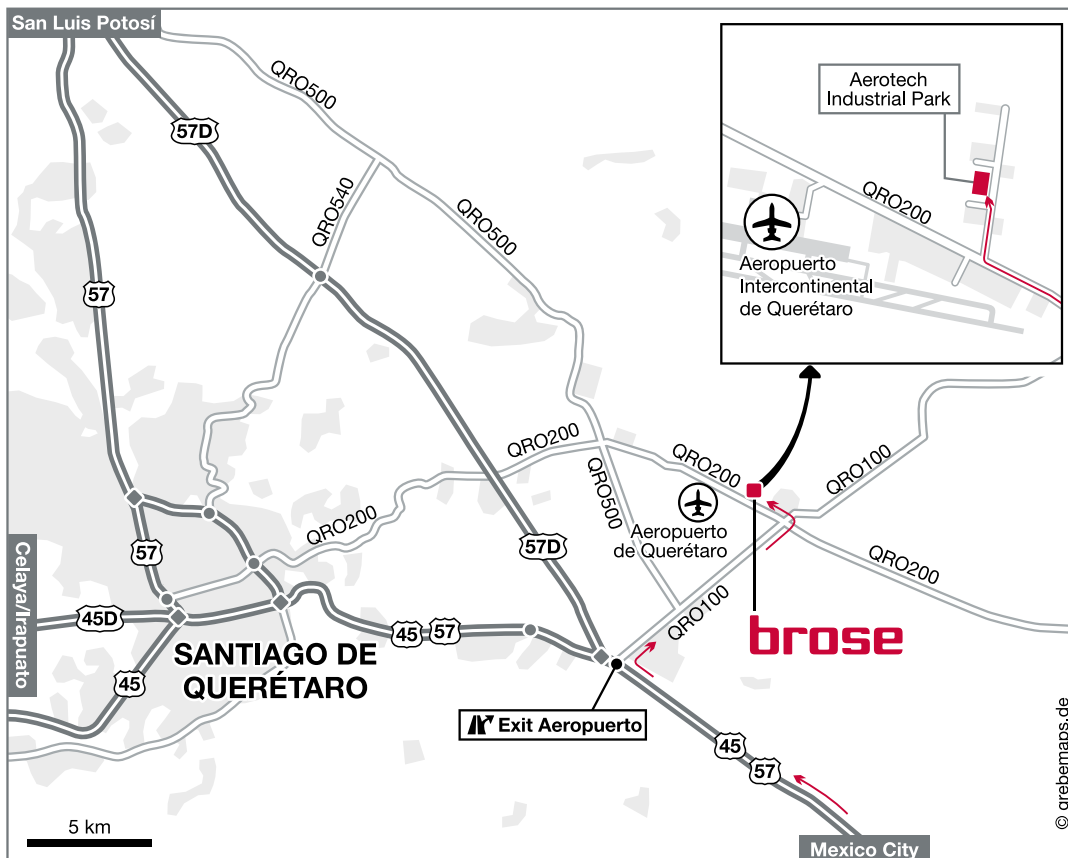

Brose Querétaro S.A. de C.V.

Max Brose No. 1
Parque Industrial Aerotech
C.P. 76295 Colón, Qro.
Mexico

Tel: +52 442 478 7310
Fax: +52 442 478 7280
Email: aeropuerto@brose.com

GPS coordinates:
Longitude: 100°10'18.4"W
Latitude: 20°38'00.5"N

From Mexico City, take highway 57/45 to Querétaro. Continue on highway 57/45 for two hours until exit „Querétaro Aerpuerto“. Take the exit and drive approximately eight kilometers to the „Highway 200“ exit. The exit will be on the left. Aerotech Industrial Park will be located four kilometers away on Highway 200. Once inside the park, go straight ahead. The site of Brose Querétaro Aerpuerto will be on the left side of the street.

Viniendo desde la ciudad de México, tome la autopista 57/45 hacia Querétaro. Siga la autopista aproximadamente dos horas hasta llegar a la salida de "Aeropuerto". Tome la salida y conduzca unos ocho kilómetros para encontrarse con la salida a la autopista 200 hacia la izquierda. Encontrará el parque Aerotech dentro de cuatro kilómetros. Dentro del parque siga derecho y encontrará Brose a la izquierda.

Von Mexico City gelangen Sie auf der Autobahn 57 bzw. „Avenida 5 de Febrero“ nach Querétaro. Folgen Sie dieser Autobahn in Richtung San Luis Potosí und nehmen Sie die Abfahrt „Zona Industrial“. Fahren Sie auf die Brücke und dann weiter geradeaus. Überqueren Sie die Ampel an den Schienen und fahren Sie weiter geradeaus bis zur nächsten Ampel. Biegen Sie rechts und danach sofort wieder links ab in die Straße Calle 2. Sie finden Brose am Ende der Straße auf der linken Seite.