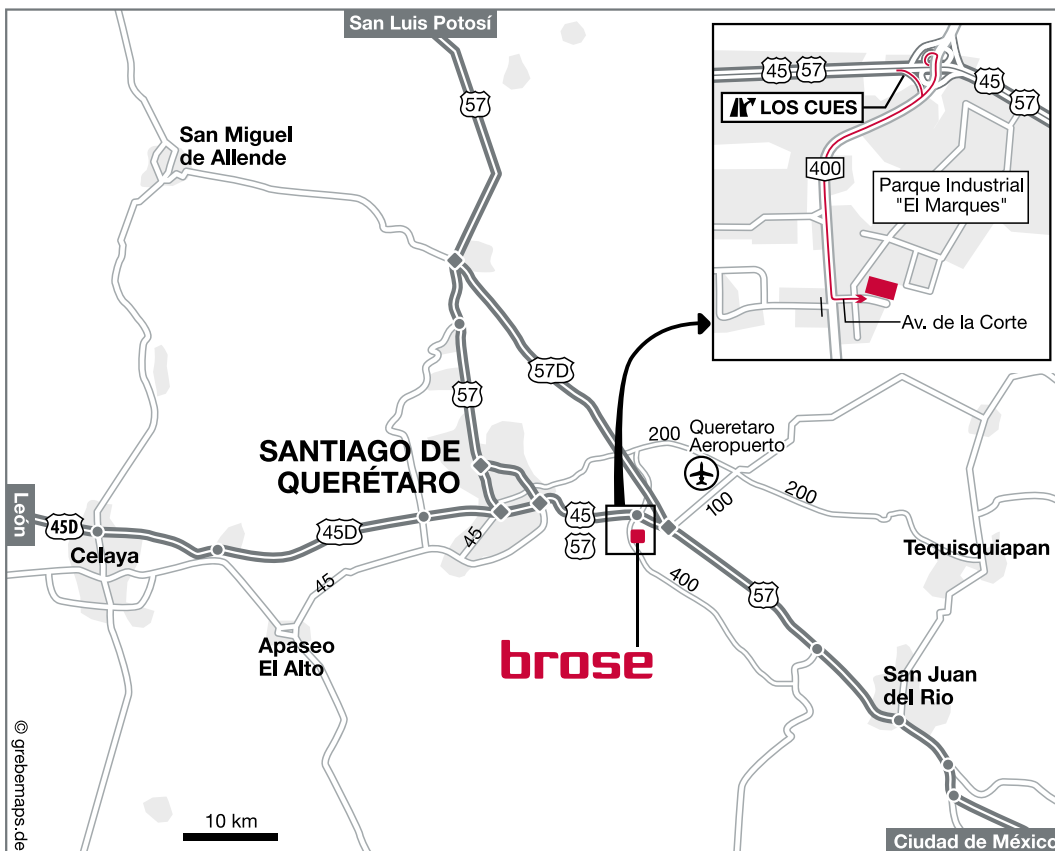

Brose México, S.A. de C.V.

Parque Industrial El Marqués
Avenida de la Corte No. 4
C.P. 76246 El Marqués, Qro.
México

Teléfono: +52 442 4787 200
E-Mail: elmarques@brose.com

GPS-Coordenadas:
Longitud: 100° 15' 51" W
Latitud: 20° 33' 22" N

Viniendo desde la ciudad de México, tome la autopista 57/45 hacia Querétaro. Siga la autopista aprox. 2 horas hasta llegar a la salida de „Los Cues“. Tome la salida y sobrecruce la autopista. Conduzca aprox. 1,5 km y luego tome la entrada al Parque Industrial El Marqués a la izquierda. Encontrará a Brose a la izquierda, después de pasar la caseta de vigilancia.

From Mexico City take the Expressway 57/45 towards Querétaro. Continue on this road for approximately 2 hours and then take the 'Los Cues' exit. Go over the Expressway and continue for approximately 1.5 km, then take the entrance on the left into the El Marques industrial park. You will see Brose on the left-hand side, after the security guard office.

Aus Mexiko Stadt kommend nehmen Sie die Schnellstraße 57/45 Richtung Querétaro. Folgen Sie der Straße ca. 2 Stunden bis Sie zur Ausfahrt Richtung „Los Cues“ gelangen. Nehmen Sie die Ausfahrt und folgen Sie ihr über die Schnellstraße. Fahren Sie ca. 1,5 km und biegen Sie dann in die zweite Einfahrt links ins Industriegebiet El Marqués ein. Sie finden Brose auf der linken Seite.