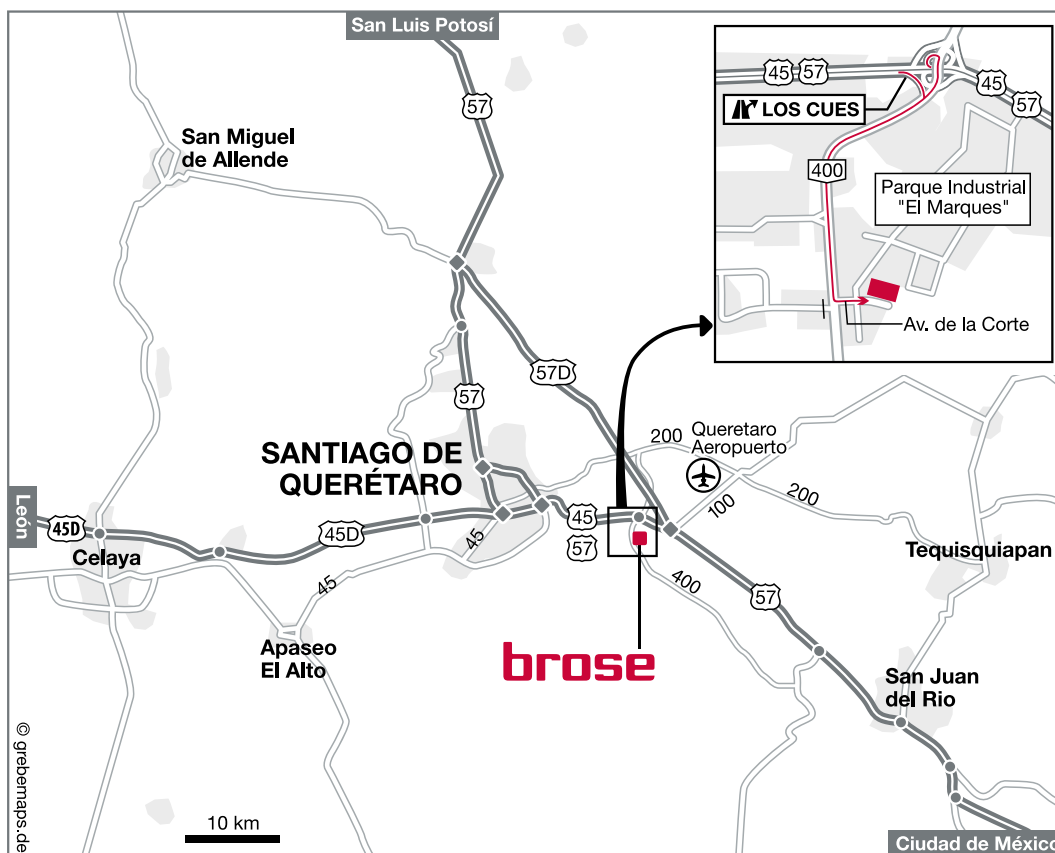

Viniendo desde la ciudad de México, tome la autopista 57/45 hacia Querétaro. Siga la autopista aprox. 2 horas hasta llegar a la salida de „Los Cues“. Tome la salida y sobrecruce la autopista. Conduzca aprox. 1,5 km y luego tome la entrada al Parque Industrial El Marqués a la izquierda. Encontrará a Brose a la izquierda, después de pasar la caseta de vigilancia.

Brose México, S.A. de C.V.

Parque Industrial El Marqués
Avenida de la Corte No. 4
C.P. 76246 El Marqués, Qro.
Mexico

Tel: +52 442 4787 200
E-Mail: elmarques@brose.com

GPS coordinates:
Longitude: 100° 15' 51" W
Latitude: 20° 33' 22" N

From Mexico City take the Expressway 57/45 towards Querétaro. Continue on this road for approximately 2 hours and then take the 'Los Cues' exit. Go over the Expressway and continue for approximately 1.5 km, then take the entrance on the left into the El Marques industrial park. You will see Brose on the left-hand side, after the security guard office.

Aus Mexiko Stadt kommend nehmen Sie die Schnellstraße 57/45 Richtung Querétaro. Folgen Sie der Straße ca. 2 Stunden bis Sie zur Ausfahrt Richtung „Los Cues“ gelangen. Nehmen Sie die Ausfahrt und folgen Sie ihr über die Schnellstraße. Fahren Sie ca. 1,5 km und biegen Sie dann in die zweite Einfahrt links ins Industriegebiet El Marqués ein. Sie finden Brose auf der linken Seite.