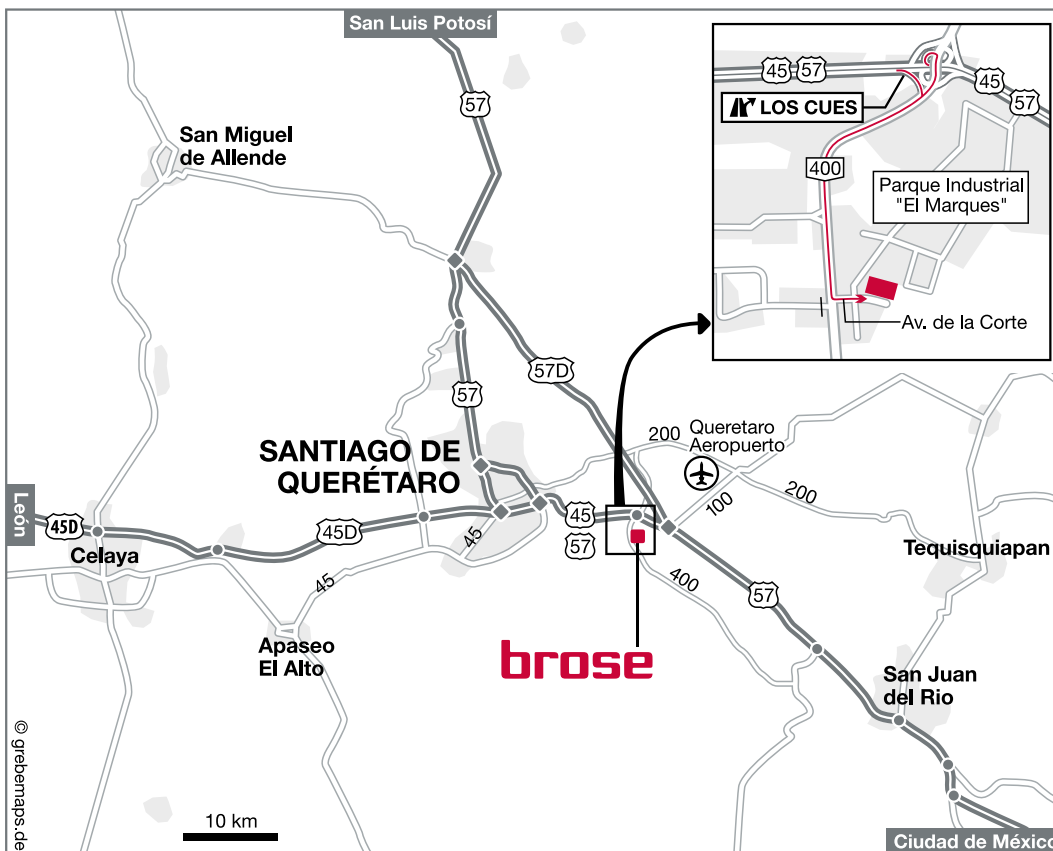

Brose México, S.A. de C.V.

Parque Industrial El Marqués
Avenida de la Corte No. 4
C.P. 76246 El Marqués, Qro.
México

Teléfono: +52 442 4787 200
E-Mail: elmarques@brose.com

GPS-Coordenadas:
Longitud: 100° 15' 51" W
Latitud: 20° 33' 22" N

Viniendo desde la ciudad de México, tome la autopista 57/45 hacia Querétaro. Siga la autopista aprox. 2 horas hasta llegar a la salida de „Los Cues“. Tome la salida y sobrecruce la autopista. Conduzca aprox. 1,5 km y luego tome la entrada al Parque Industrial El Marqués a la izquierda. Encontrará a Brose a la izquierda, después de pasar la caseta de vigilancia.

From Mexico City take the Expressway 57/45 towards Querétaro. Continue on this road for approximately 2 hours and then take the 'Los Cues' exit. Go over the Expressway and continue for approximately 1.5 km, then take the entrance on the left into the El Marques industrial park. You will see Brose on the left-hand side, after the security guard office.

Aus Mexiko Stadt kommend nehmen Sie die Schnellstraße 57/45 Richtung Querétaro. Folgen Sie der Straße ca. 2 Stunden bis Sie zur Ausfahrt Richtung „Los Cues“ gelangen. Nehmen Sie die Ausfahrt und folgen Sie ihr über die Schnellstraße. Fahren Sie ca. 1,5 km und biegen Sie dann in die zweite Einfahrt links ins Industriegebiet El Marqués ein. Sie finden Brose auf der linken Seite.