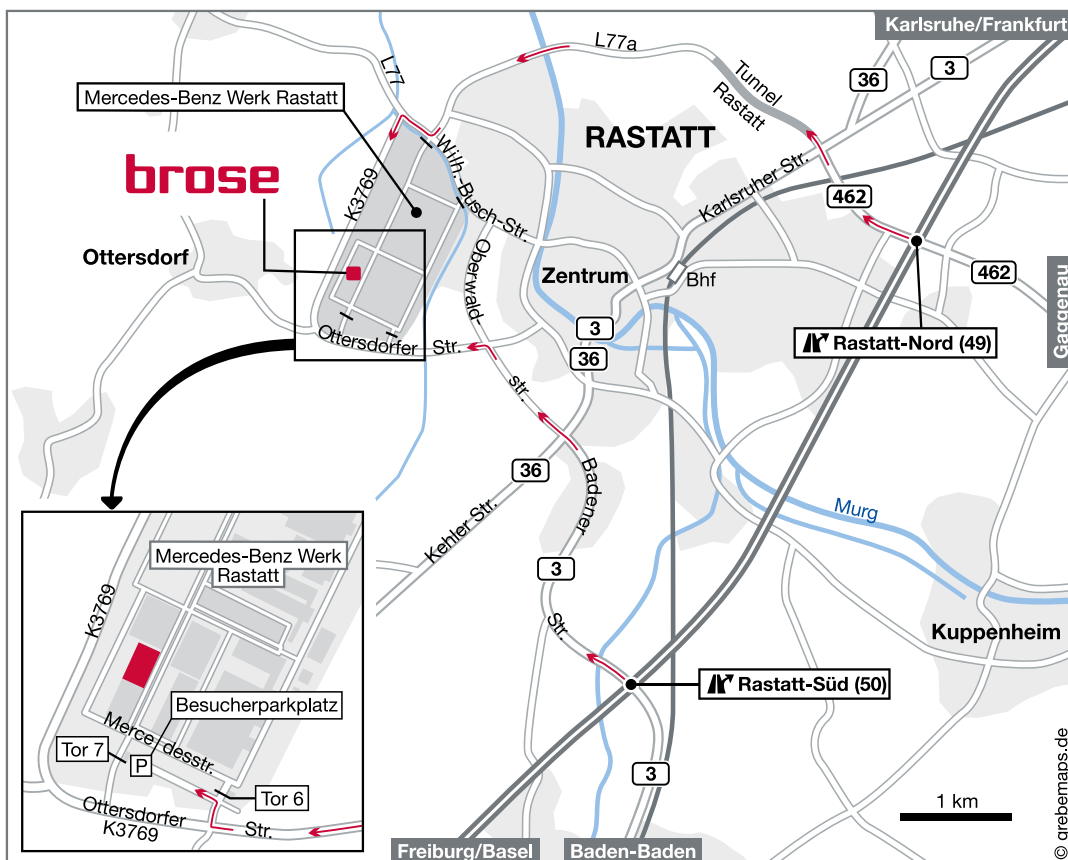

GPS-Koordinaten:  
Länge: 8° 10' 25" O  
Breite: 48° 51' 29" N

Von der A5 kommend nehmen Sie die Ausfahrt Rastatt-Nord. Ordnen Sie sich Richtung Rastatt ein und fahren Sie geradeaus zum Industriegebiet Oberwald. Folgen Sie den Hinweisschildern zum Tor 6. Biegen Sie vor dem Tor links auf den Besucher-Parkplatz ein.

Der Brose Standort Rastatt befindet sich auf dem Betriebsgelände der Firma Daimler AG. Zum Betreten des Geländes ist ein gültiger Personalausweis oder Reisepass zwingend erforderlich. Bitte wenden Sie sich an der Pforte an das Personal des Werksschutzes.

Approaching from the A5, take the Rastatt-Nord (north) exit. Get in the Rastatt lane and go straight on to the Industriegebiet Oberwald (Oberwald Industrial Park). Follow signs to Tor 6 (Gate 6). Just before the gate, turn left into the visitors' parking lot.

Brose's Rastatt site is located on the Daimler AG company premises. Visitors to the site must have a valid identity card or passport. Please contact security staff at the entrance gate.