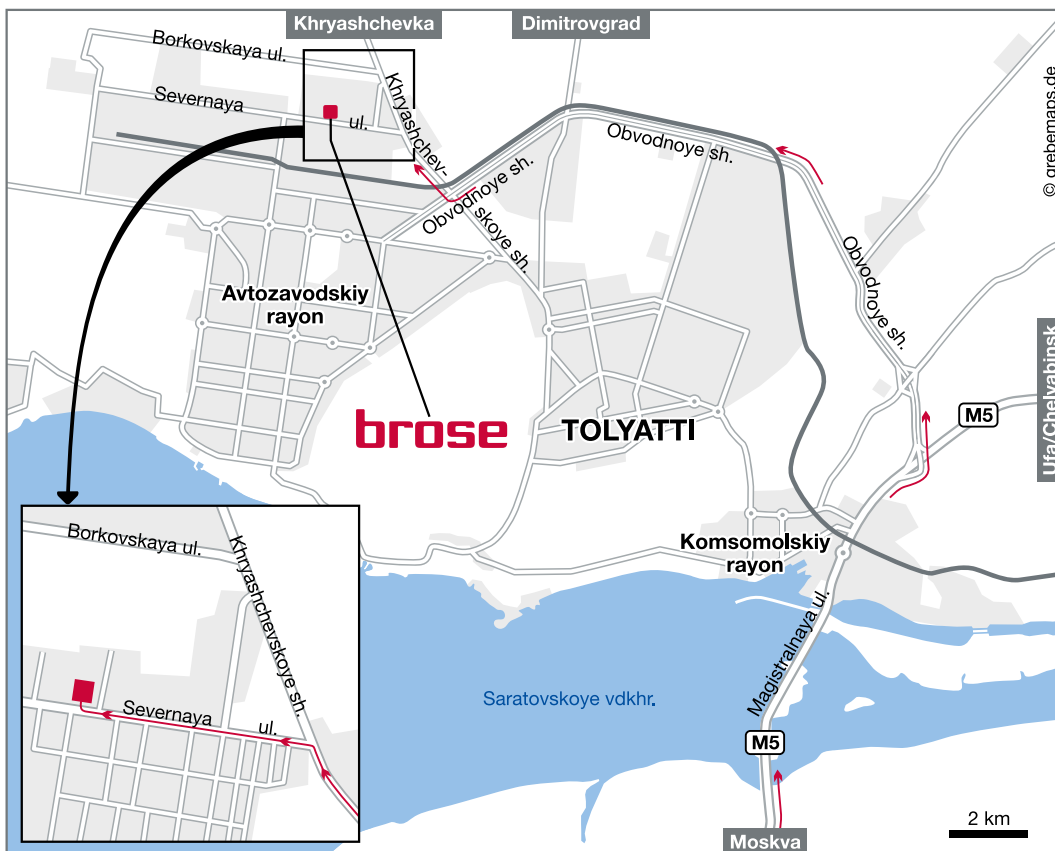

Brose Togliatti Automotive LLC

Severnaya Str. 6 a
445141 Togliatti, Russia

Tel: +7 8482 698 628
Fax: +7 8482 698 630
Email: togliatti@brose.com

GPS coordinates:
Longitude: 53° 34' 44" E
Latitude: 49° 19' 19" N

Coming from Moscow, take the M5 towards Ufa / Tscheljabinsk and leave at the 'АВОЗАВОДСКИЙ район' exit.

Follow Obvodnoye sh. (road) for approximately 15 km and take the fourth turning on the right on to Khryashchevskoye sh. (towards 'БЕРЕЗОВКА'). Turn left just before the gas station and continue along Severnaya Ul. Follow this road until you see Brose on the right-hand side.

Brose Togliatti Automotive LLC

Severnaya Str. 6 a
445141 Togliatti, Russia

Telefon: +7 8482 698 628
Telefax: +7 8482 698 630
E-Mail: togliatti@brose.com

GPS-Koordinaten:
Länge: 53° 34' 44" O
Breite: 49° 19' 19" N

Aus Richtung Moskau kommend nehmen Sie die M5 Richtung Ufa / Tscheljabinsk und verlassen diese an der Ausfahrt in Richtung „АВОЗАВОДСКИЙ район“.

Folgen Sie der Straße Obvodnoye ca. 15 km und nehmen Sie die vierte Möglichkeit, um rechts in die Straße Khryashchevskoye abzubiegen (in Richtung „БЕРЕЗОВКА“). Vor der Tankstelle fahren Sie links ab und weiter auf der Severnaya Ul. Bleiben Sie auf dieser Straße und Sie erreichen Brose auf der rechten Seite.