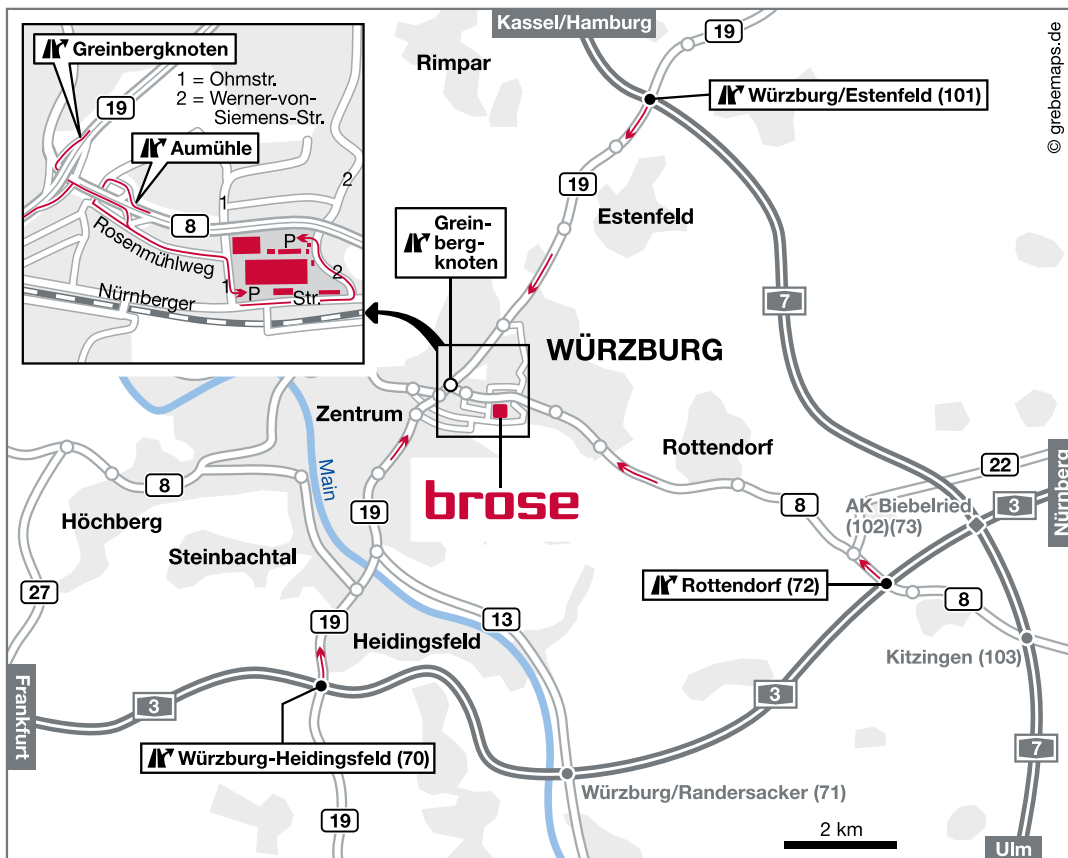

Brose Fahrzeugteile GmbH & Co. KG, Würzburg

Ohmstraße 2a
97076 Würzburg
Deutschland

Telefon: +49 931 202 0
Telefax: +49 931 202 311
E-Mail: wuerzburg@brose.com

GPS-Koordinaten:
Länge 9° 58' 25" O
Breite 49° 47' 48" N

Von der B19 kommend fahren Sie bis zur Ausfahrt Greinbergknoten und wechseln auf die B8.

Von der B8 kommend nehmen Sie die Ausfahrt Richtung Aumühle und biegen Sie anschließend links ab in den Rosenmühlweg. Am Ende der Straße biegen Sie rechts in die Ohmstraße. Nach ca. 100 m finden Sie links die Einfahrt zu Brose.

GPS coordinates:
Longitude 9° 58' 25" E
Latitude 49° 47' 48" N

Approaching from the B19, take the Greinbergknoten exit on to the B8.

From the B8, take the Aumühle exit and then turn left on to Rosenmühlweg. At the end of the road, turn right on to Ohmstraße. After approximately 100 m you will see the Brose entrance on the left.

Main gate: Ohmstraße 2a, 97076 Würzburg

East gate: Werner-von-Siemens-Str. 3, 97076 Würzburg